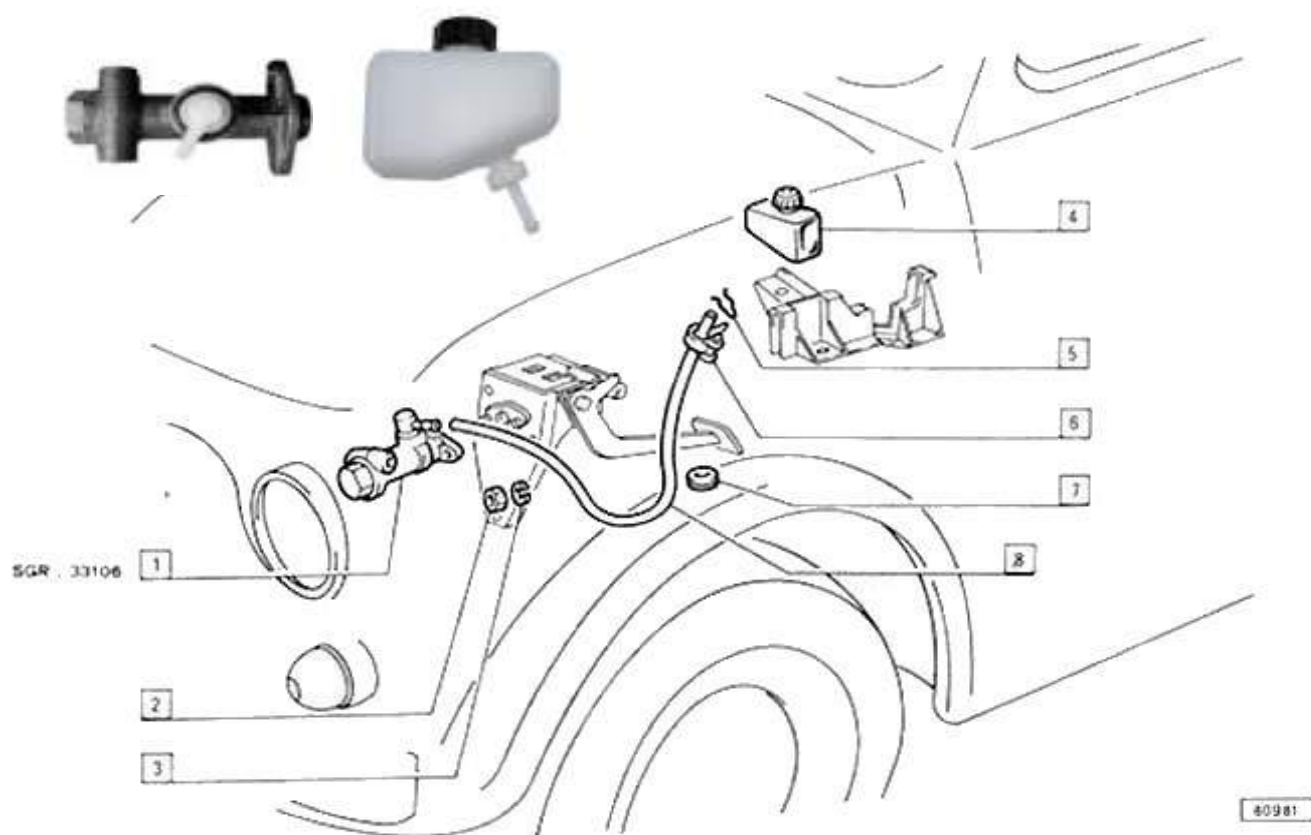

500
SGR. 33102

COMANDO IDRAULICO FRENI
COMMANDE HYDRAULIQUE
DE FREINS

HYDRAULISCHE
BREMSBETÄTIGUNG

BRAKE HYDRAULIC SYSTEM
SISTEMA DE FRENO
HIDRAULICO

PER TUTTI I MOD.BASE

Pag.	Fig.		Codice
67	1	POMPA FRENI FIAT 500 F/L	812500442
67	1	POMPA FRENI FIAT 500 R	812500443
67	2	DADO	8125001819
67	3	ROSETTA	812500801
67	4	SERBATOIO LIQUIDO FRENO	812500315
67	7	PASSACAVO	8125001288