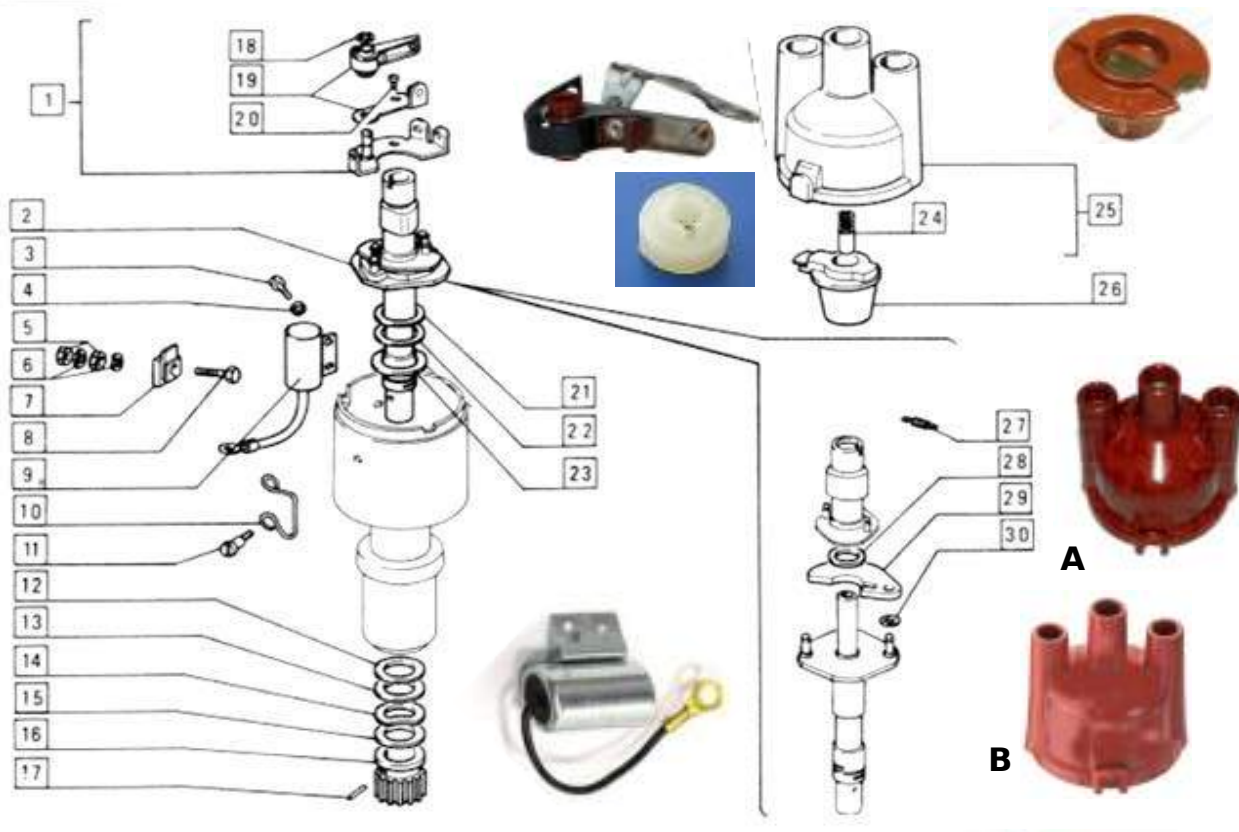

PER TUTTI I MOD. BASE

Fig.	Fig.	.	Codice
100	1	CABLAGGIO 500 L ASI	812500261
100	2	CABLAGGIO 500 F/R ASI	812500262
100	3	CABLAGGIO 500 D	812500263
100	4	BOBINA UNIVERSALE	8125001101
100	5	DISTRIBUTORE ACCENSIONE MARELLI COMPL.	812500538