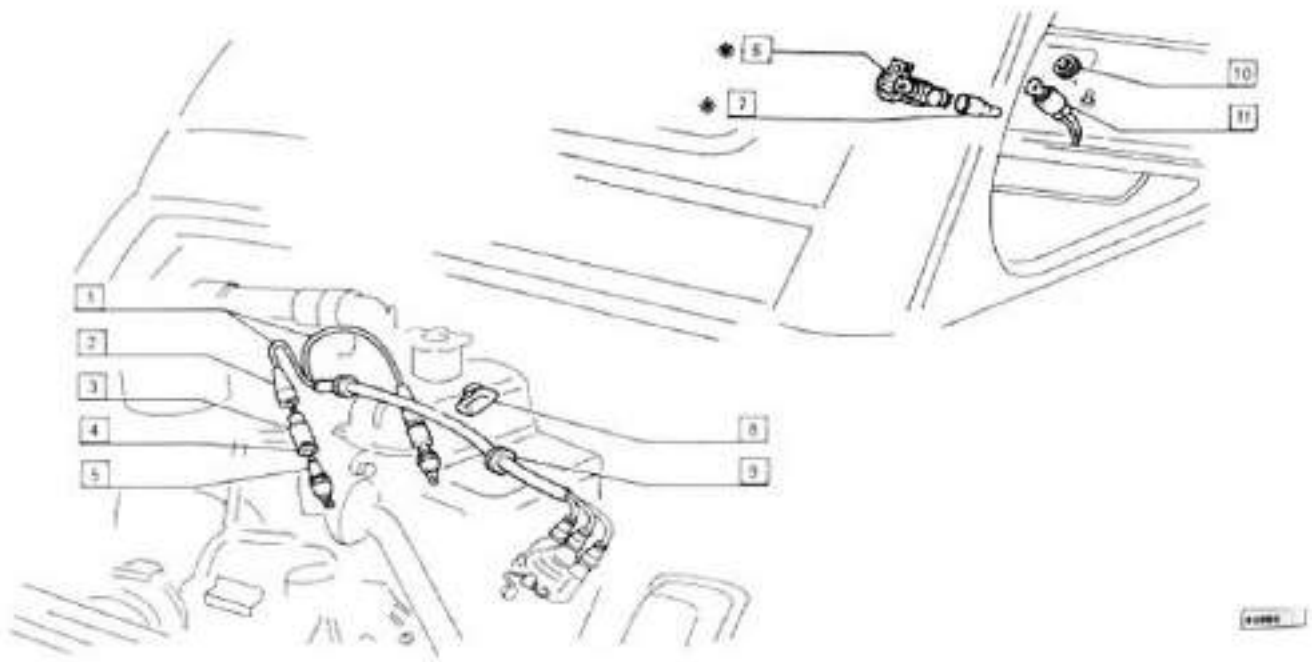

Pag.	Fig.	.	Codice
4	1	CAVI CANDELA 500 D/F	812500980
4	1A	CAVI CANDELA 500 L	812500979
99	2	CAPPUCCIO CANDELE	812500380
99	5	CANDELA ACCENSIONE	812500427
99	8	CAPPUCCIO	812500379
99	9	ANELLO PASSACAVO	8125001682
99	10	GHIERA FISS. COMMUTATORE AVVIAMENTO	812500521
99	11	COMMUTATORE AVVIAMENTO	812500520