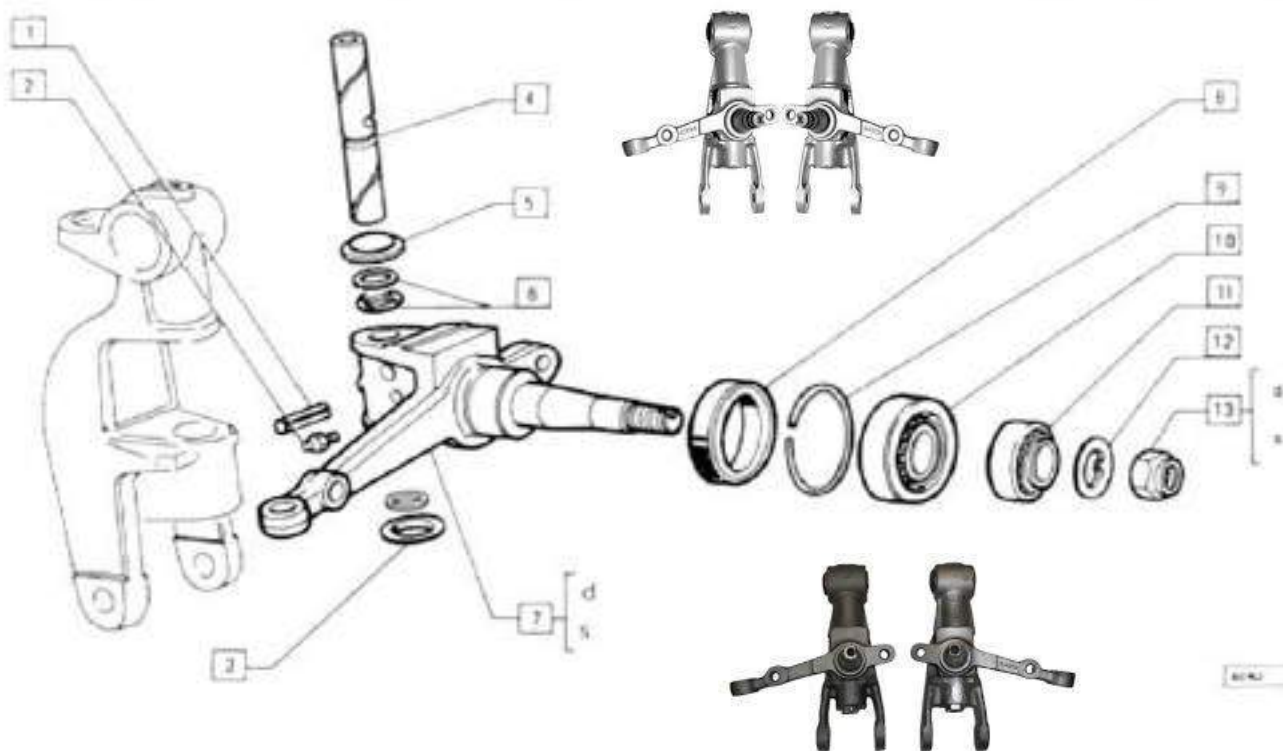

400
SGR. 41710
TIRANTE LATERALE CARROZZI STERZO
TIRANTE DI RINVIO PER LA RUOTA
PER RUOTE A MID-BASE

SEPARING LINKS

TORNIERA DE LA DIRECTION

84

Pag.	Fig.		Codice
84	1	VITE FISS. CAVALLOTTO	8125001632
84	2	CAVALLOTTO	8125001633
84	3	ROSETTA	8125001853
84	4	DADO	8125001819
84	5	TIRANTE LATO GUIDA	812500544
84	6	TESTINA STERZO MOD. LUNGO	812500440
84	7	TESTINA STERZO MOD. CORTA	812500439
84	8	GOMMINO CUFFIA TESTINA	8125001634
84	9	DADO TESTINA	8125001635
84	10	ROSETTA	8125001818
84	11	DADO	812500812
84	12	SUPPORTO RINVIO DI STERZO COMPLETO C/LEVA RINVIO	812500406
84	12a	SUPPORTO RINVIO DI STERZO	812500407
84	13	PERNO SUPPORTO	8125001636
84	14	SPESSORE PERNO SUPPORTO	8125001637
84	15	SUPPORTO RINVIO STERZO 500	812500407
84	16-17	BOCCOLA ELASTICA	8125001638
84	18	DADO PERNO	8125001639
84	19	SPESSORE PERNO	8125001640
84	20	LEVA DI RINVIO	812500411
84	21	TIRANTE DI RINVIO COMPLETO	812500437