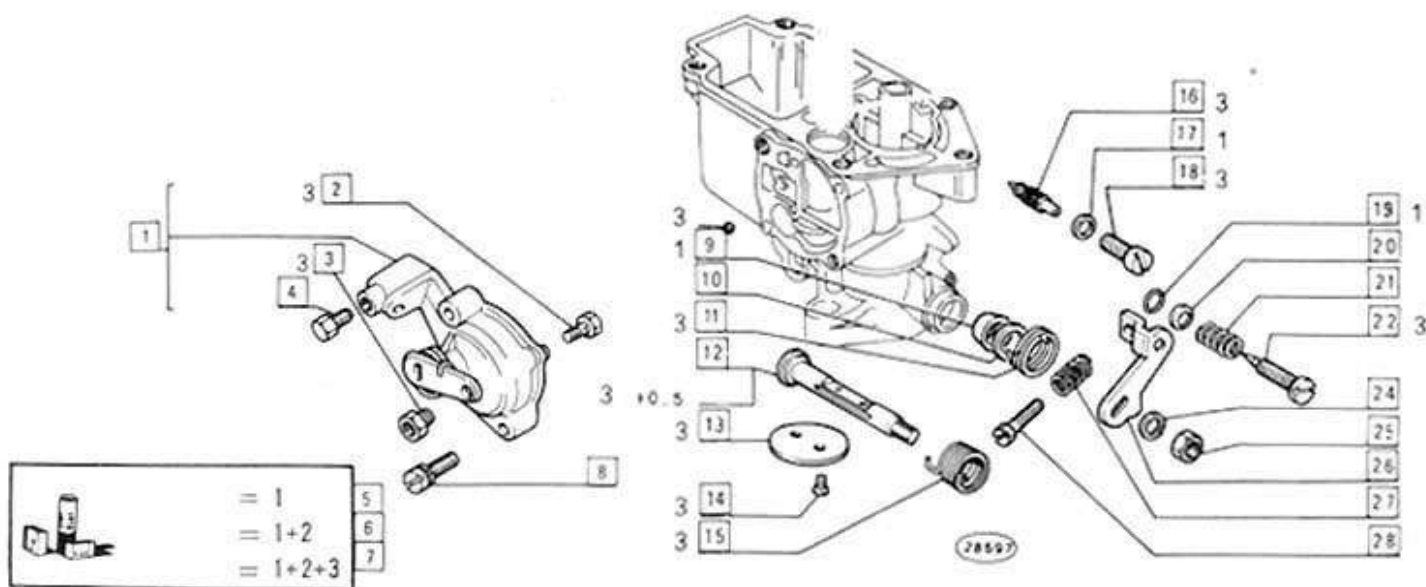

Pag.	Fig.		Codice
24-26	1	COPERCHIO LATERALE	8125001329
24-26	2	GETTO PRINCIPALE 1,12	8125001330
24-26	3	VITE	8125001827
24-26	4	VITE	8125001828
24-26	8	VITE	8125001829
24-26	10	RONDELLA BLOCCAGGIO	8125001830
24-26	11	MOLLA	8125001331
24-26	12	ALBERINO	8125001332
24-26	13	FARFALLA	8125001333
24-26	14	VITE FARFALLA	8125001334
24-26	15	MOLLA RITORNO	8125001335
24-26	16	GETTO MINIMO 0,45	8125001336
24-26	17	ANELLO TENUTA	8125001337
24-26	18	PORTAGETTO	8125001338
24-26	21	MOLLA	8125001339
24-26	22	VITE REGOLAZIONE MIN.	8125001340
24-26	23	.	*
24-26	24	ROSETTA SICUREZZA	8125001341
24-26	25-28	DADO	8125001831
24-26	26	STAFFA	8125001342
24-26	27	MOLLA	8125001343