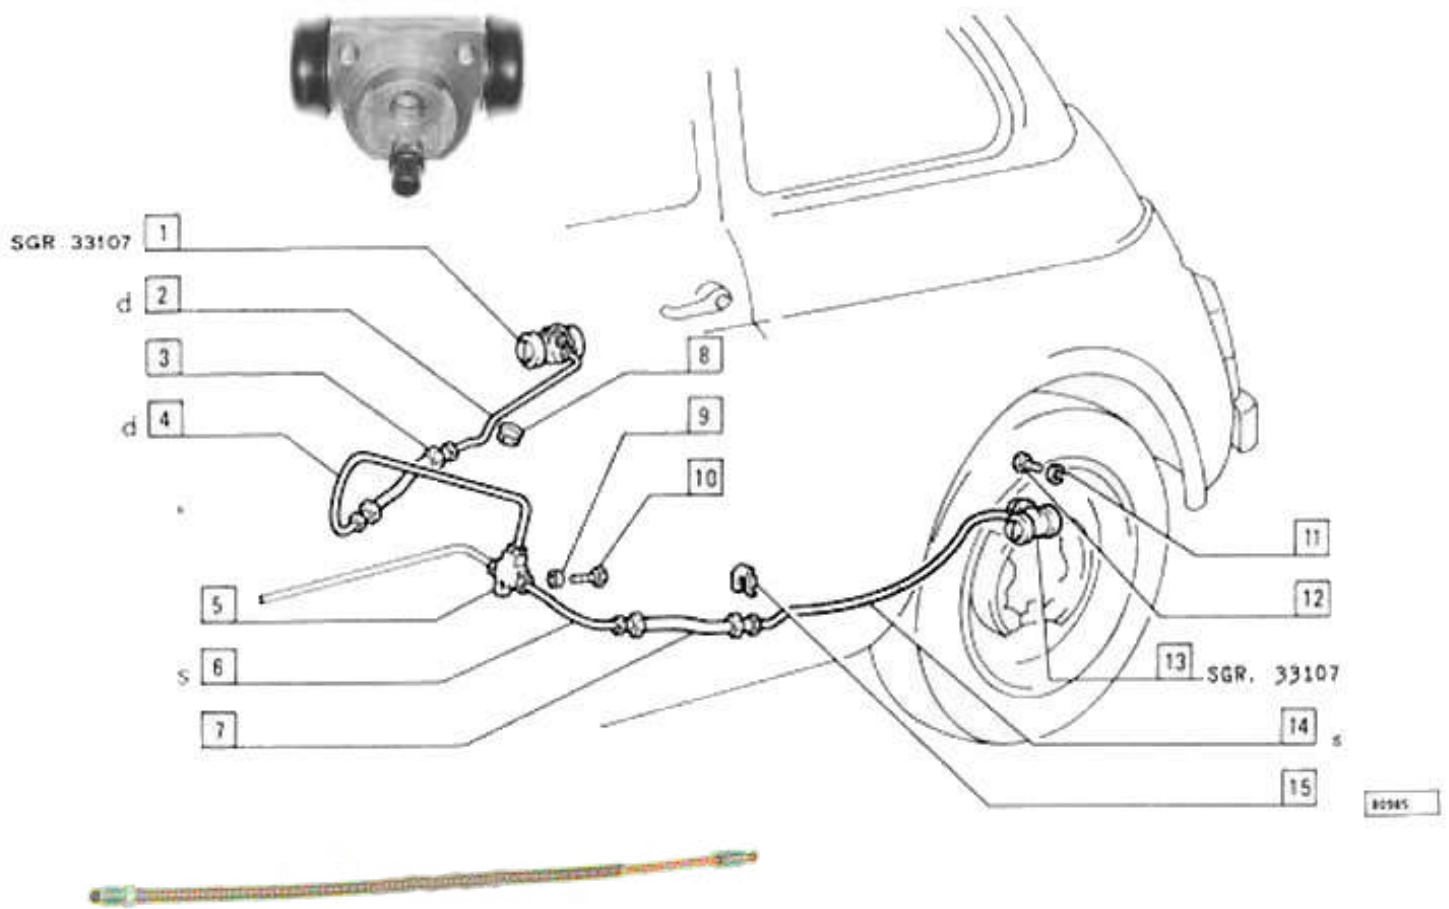

Pag.	Fig.	.	Codice
69	1	CILINDRETTO FRENI POST	812500445
69	2-14	TUBO FRENO POST DX	812500374
69	3-7	TUBO FRENO POSTERIORE FLEX F500 F/L/R -126 : 225 MM DM INT: 10 MM	812500431
69	4	TUBO FRENO POSTERIORE DX	812500375
69	5	RACCORDO A 3 VIE	812500376
69	6	TUBO	*
69	9	RONDELLA	8125001816
69	10	DADO	8125001764
69	12	VITE	8125001711
69	15	FERMO	812500545