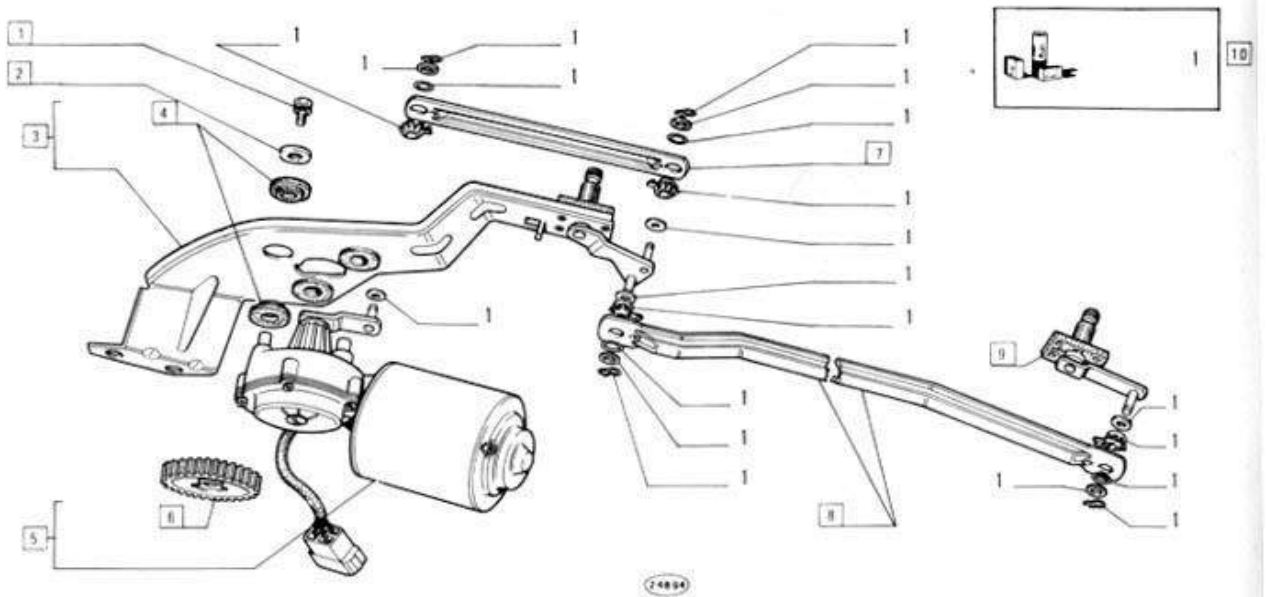

Pag.	Fig.	TERGICRISTALLO MARELLI 4117091	Codice
124	1	VITE TE	8125001803
124	2	ROSETTA PIANA	8125001859
124	3	SPESSORE	8125001784
124	4	DADO	*
124	5	LEVA	*
124	6	ROSETTA SPACCATA	*
124	7	MOTORE	812500553
124	8	INGRANAGGIO DENTATO	8125001433
124	9	BIELLA	8125001489
124	10	SPESSORE ACCOPPIATO	8125001787
124	11	TIRANTE	8125001491
124	12	ROSETTA ELASTICA	8125001800
124	13	ROSETTA PIANA	8125001796
124	14	ROSETTA PIANA	*
124	15	FERMO	8125001490
124	16	LEVA CON PERNO S COMPLETO	8125001437
124	17	LEVA CON PERNO D COMPLETO	8125001447
124	17a	DADO	8125001799
124	17a	SCODELLINO CONICO	8125001453
124	17a	BOCCOLA GOMMA	8125001436
124	17a	SPESSORE INF.	8125001794
124	17a	BUSSOLA SUPPORTO	8125001795

Pag.	Fig.	TERGICRISTALLO MARELLI 8125001432	Codice
125	1	ROSETTA PIANA	8125001796
125	3	PIASTRA	8125001435
125	6	INGRANAGGIO DENTATO	8125001433
125	9	LEVA CON PERNO S	8125001434
125	10	MECCANISMO TERGICRISTALLO MARELLI COMPLETO	8125001432