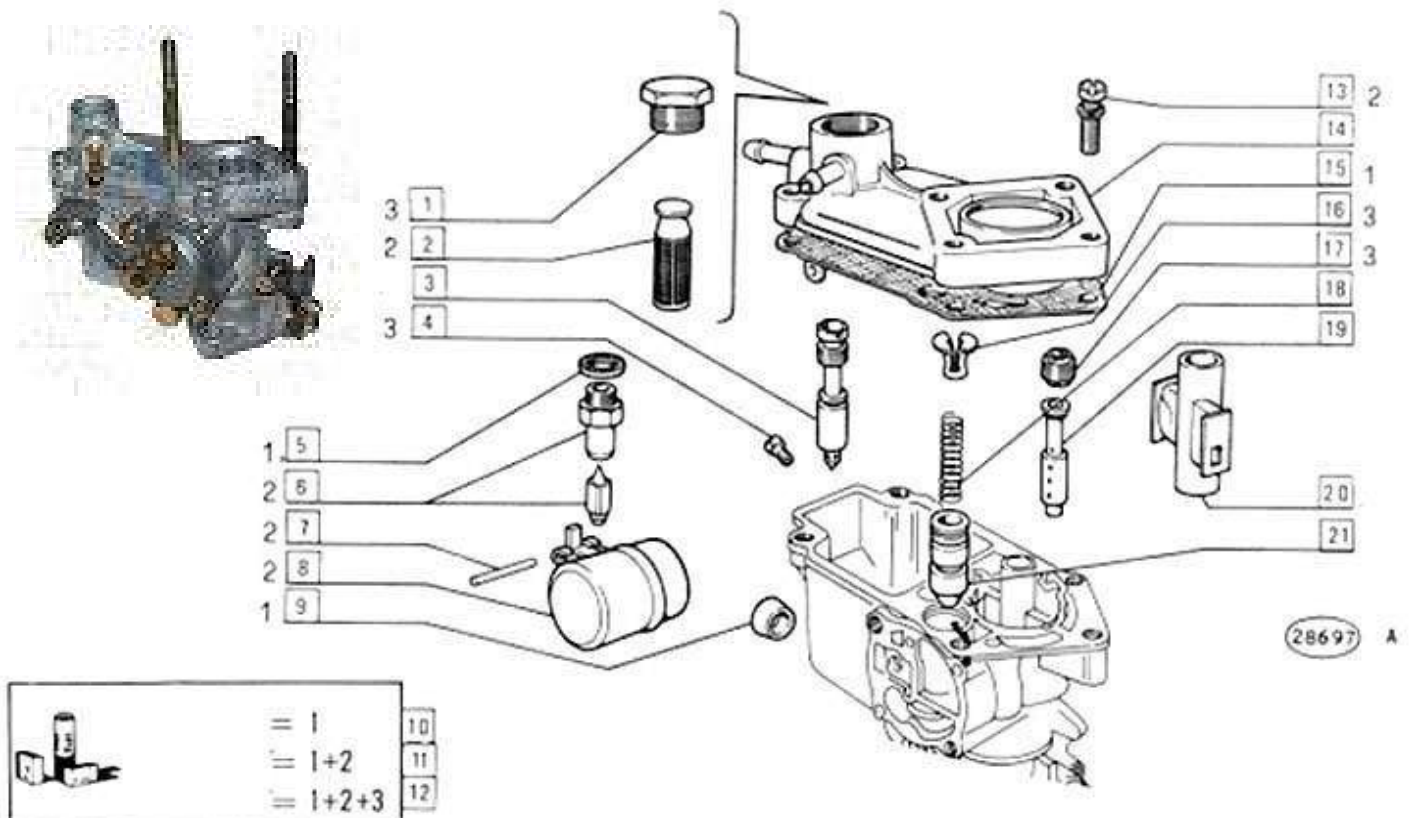

500
SGN. 10206
PER TUTTI I MOD. BASE

CARBURATORE
CARBURATEUR

INLETTI
VERGASER

CARBURETOR

CARBURADOR

23-25