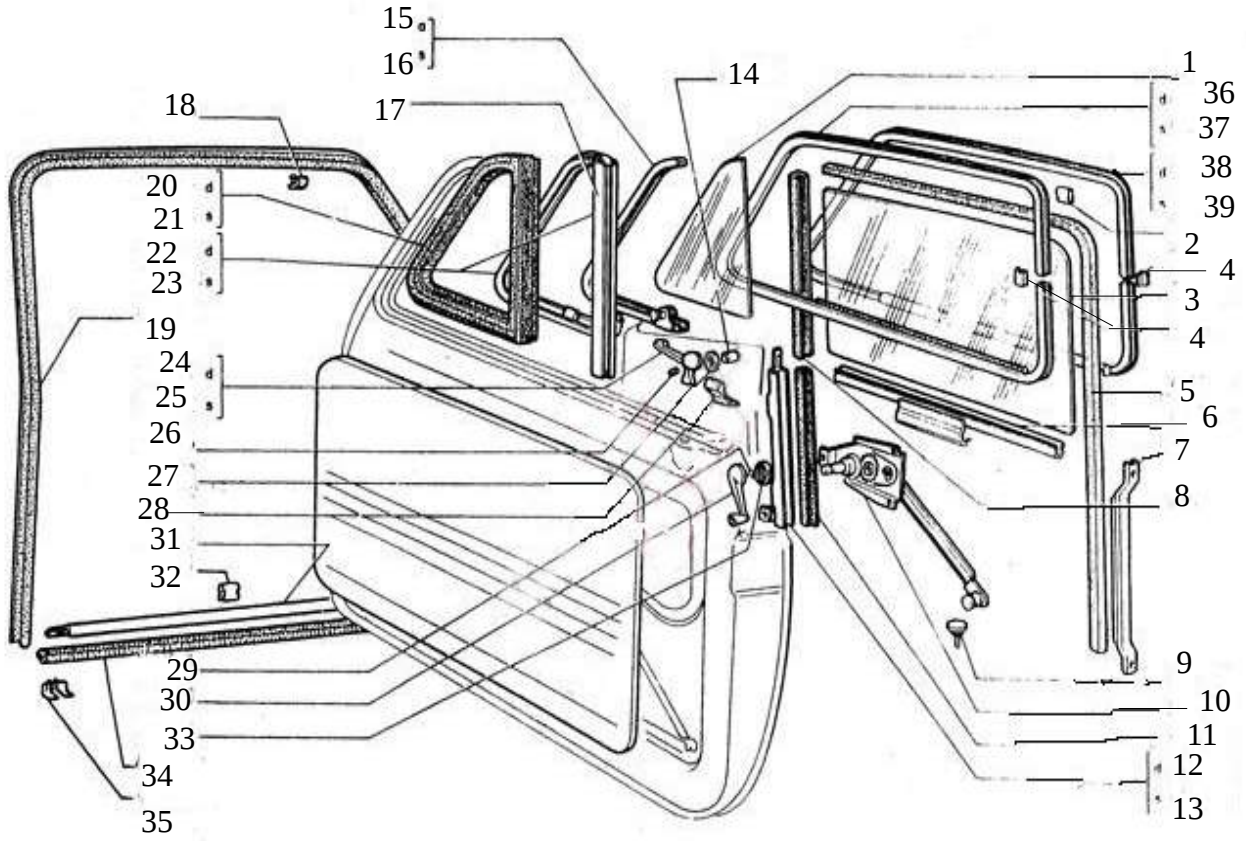

1997 c

500

Portes
Türen

PORTE

Doors
Puertas

L1.09

2/2

VI-1977