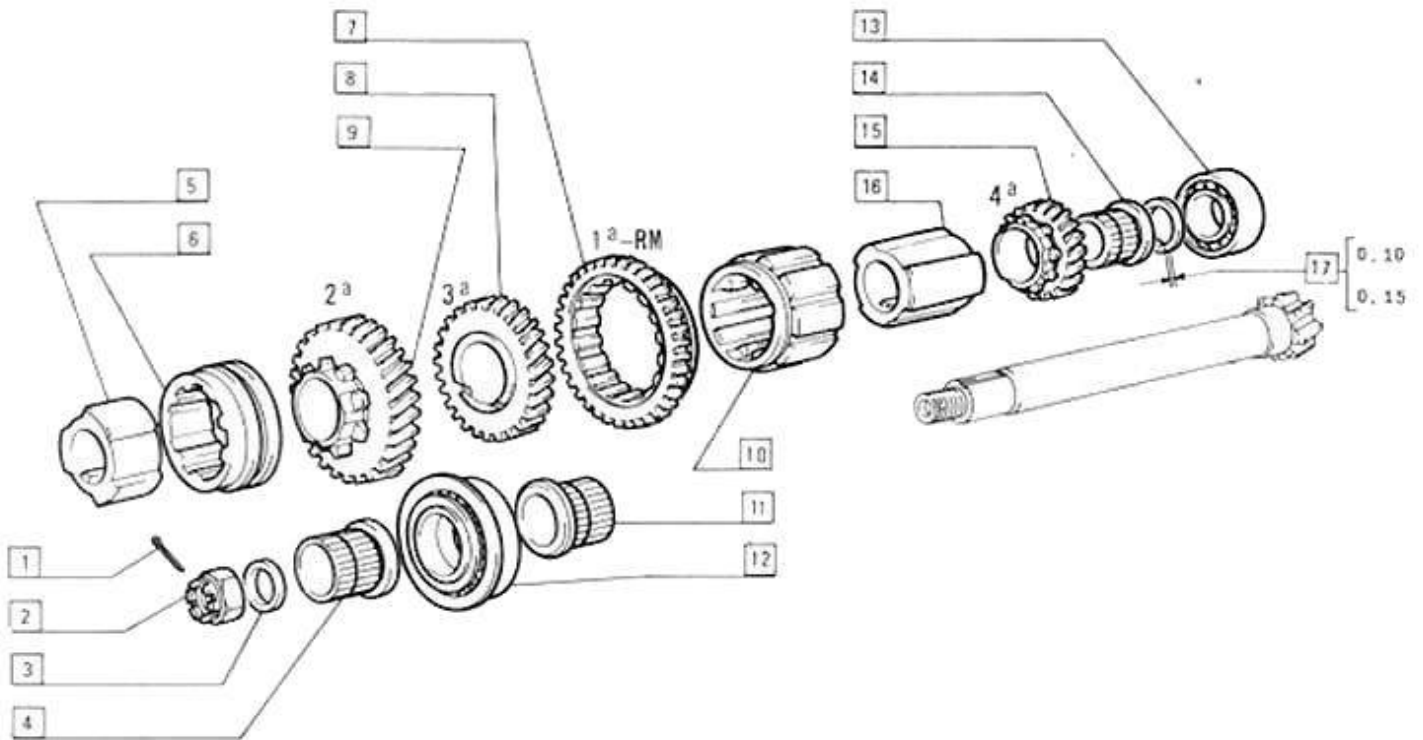

500
SGR. 212D1

CAMBIO E DIFFERENZIALE
BOITE ET DIFFEREN-
TIEL.

WECHSEL- UND AUS-
GLEICHGETRIEBE.

TRANSMISSION-AND-DIF-
FERENTIAL UNIT.

CAMBIO Y DIFERENCIAL.

VALE PER TUTTI I MOD. BASE

Pag.	Fig.		Codice
46	1	COPPIGLIA SPACCATA	8125001464
46	2	DADO	8125001781
46	3	ROSETTA PIANA	8125001782
46	4-6-14	BOCCOLA	8125001467
46	5-12	CUSCINETTO A SFERE	8125001476
46	7	INGRANAGGIO 1.A E R.M.	8125001468
46	8	INGRANAGGIO 3.A	8125001469
46	9	INGRANAGGIO 2.A	8125001470
46	10	MANICOTTO 3.A E 4.A	8125001471
46	11	BOCCOLA	8125001472
46	13	CUSCINETTO A RULLI	8125001473
46	15	INGRANAGGIO 4.A	8125001474
46	16	MOZZO	8125001475