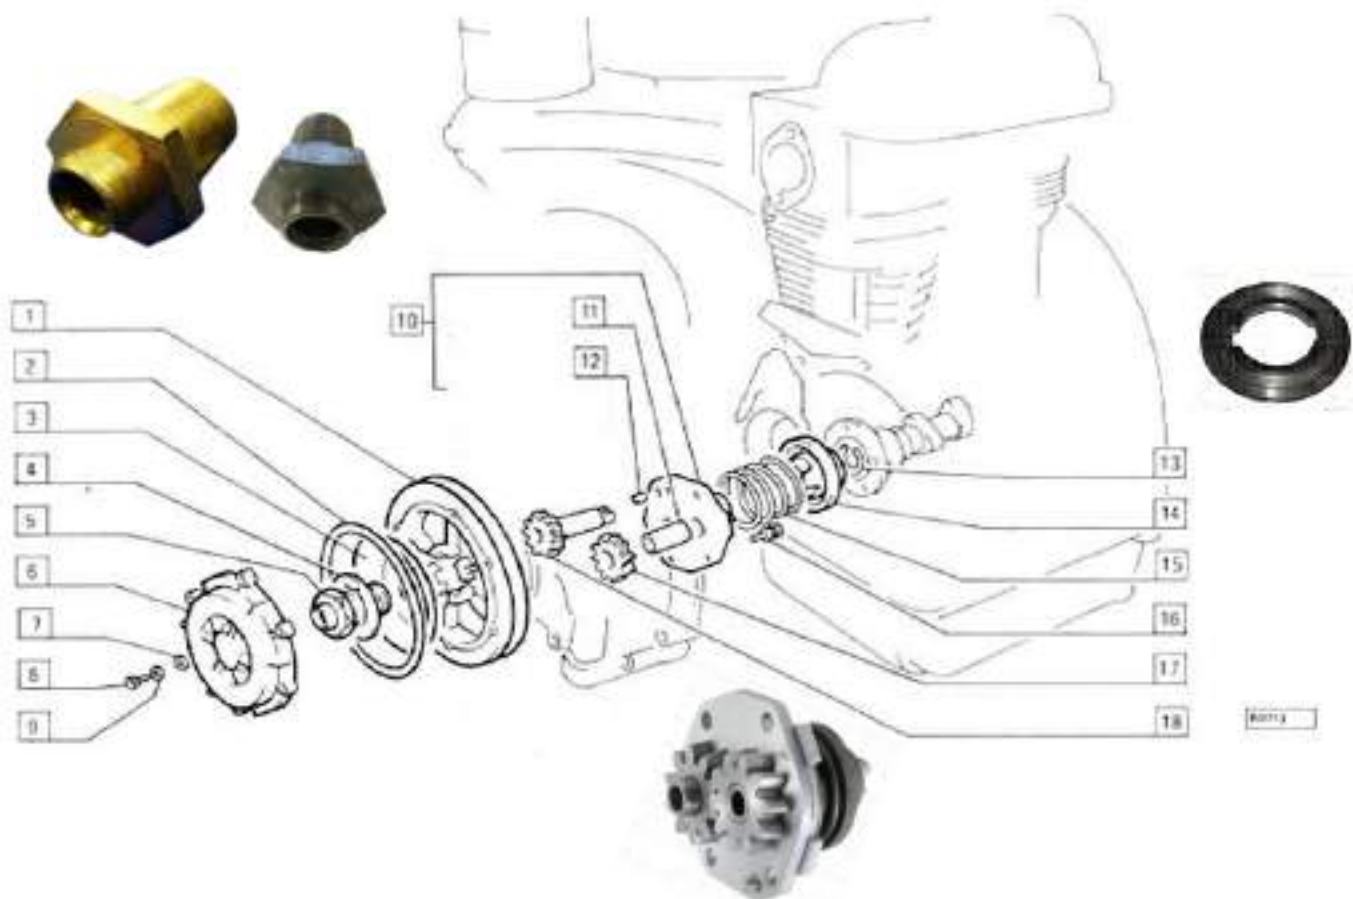

31

500
SGR 10301 LUBRIFICAZIONE
LUBRICATION SYSTEM
SCHMIERUNG
LUBRICATION SYSTEM
СИСТЕМА ПОДЪЕМНОГО

PER TUTTI I MOD. BASE