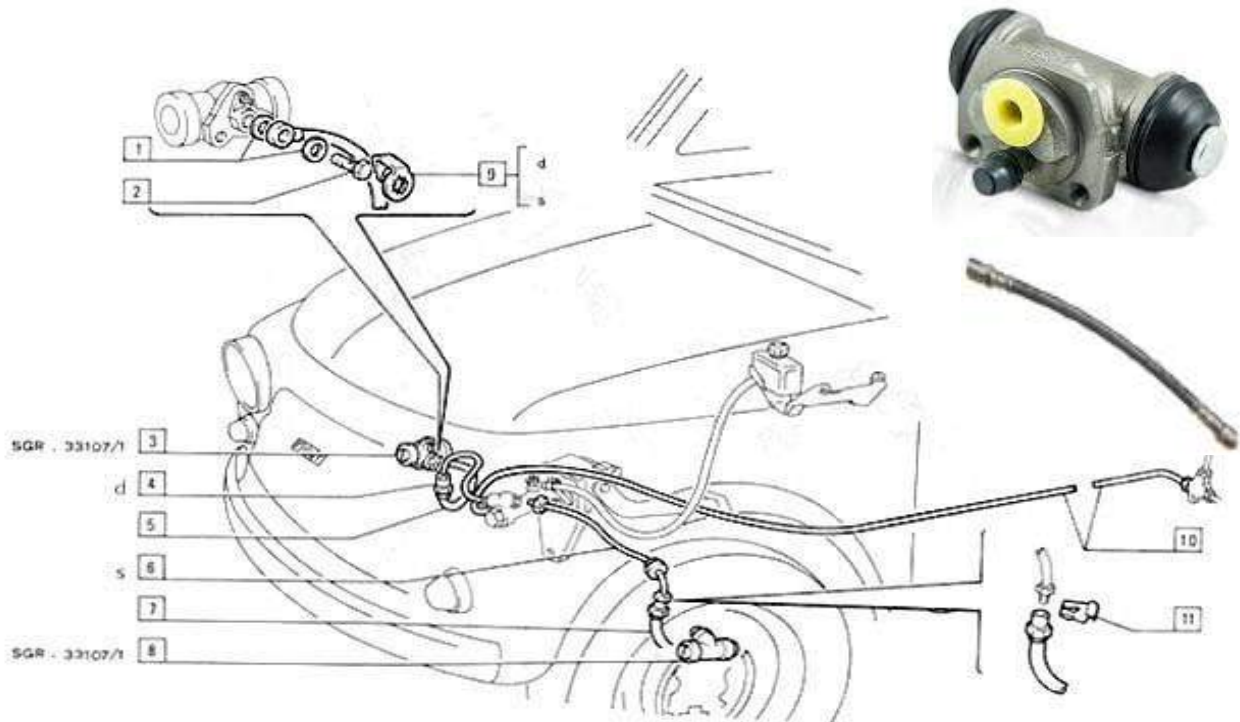

500
SGR. 33102
VALE PER TUTTI I MOD.BASE

COMANDO IDRAULICO FRENI
COMMANDE HYDRAULIQUE
DE FREINS

HYDRAULISCHE
BREMSBETAETIGUNG

BRAKE HYDRAULIC SYSTEM SISTEMA DE FRENO
IDRAULICO

Pag.	Fig.	.	Codice
68	1	GUARNIZIONE	812500579
68	2	VITE	8125001575
68	3-8	CILINDRETTO FRENI ANT	812500444
68	4-7	TUBO FRENO ANTERIORE DX FLESSIBILE FIAT 500 F-L .L: 285 MM DM INT: 10 MM	812500430
68	5-6-10	TUBO FRENO ANTERIORE SX-DX	812500375
68	9	PIASTRINA DX	812500533
68	9	PIASTRINA SX	812500534
68	11	FERMO	812500545