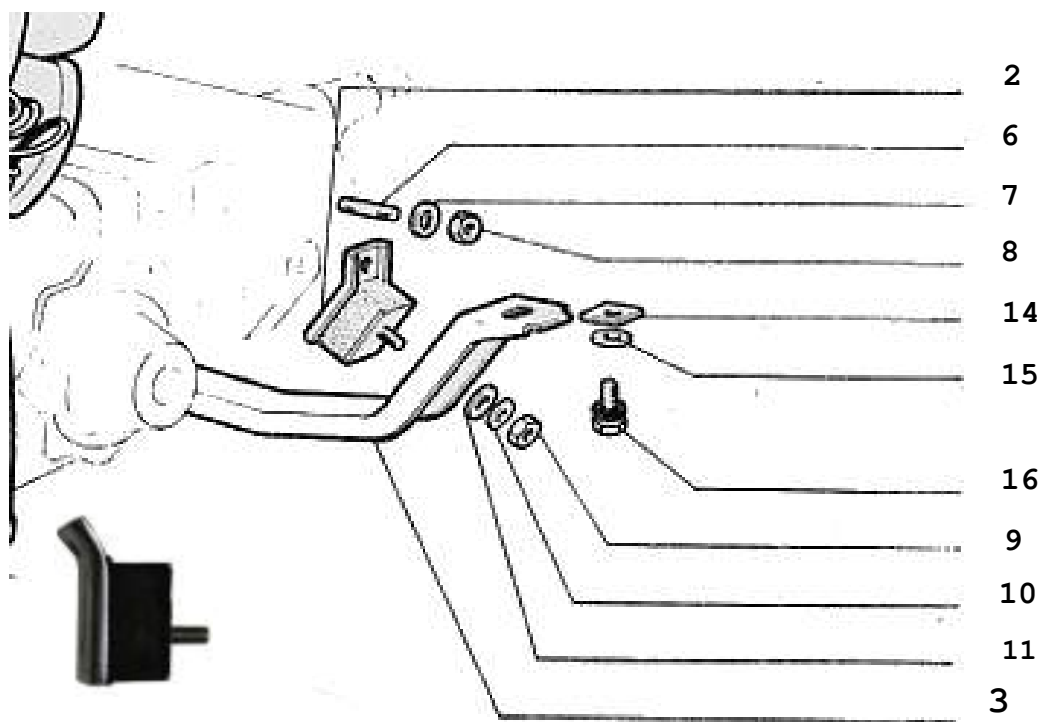

A0.01

2

Pag.	Fig.		Codice
3	1	PERNO VITE TE	8125001429
3	2	ROSETTA	812500802
3	2	SCODELLINO	8125001430
3	4	TASSELLO SUPPORTO SOSPENSIONE MOTORE ANTERIORE PER FIAT 126 - 500	8125001410
3	5	PERNO ALBERO	8125001427
3	6	MOLLA	812500542
3	7	SUPPORTO INF.	8125001428
3	8	*	*
3	9	DADO	8125001810
3	10	ROSETTA	8125001175
3	11	ROSETTA	8125001807
3	12	SPESSORE	8125001780
3	13	PIATTO 1205	8125001161
3	14	PRIGIONIERO	8125001808
3	15	ROSETTA	8125001809
3	16	BOCCOLA SUPPORTO MOTORE 500/126	8125001426
3	18	KIT SUPPORTO MOTORE 500/126	812500492