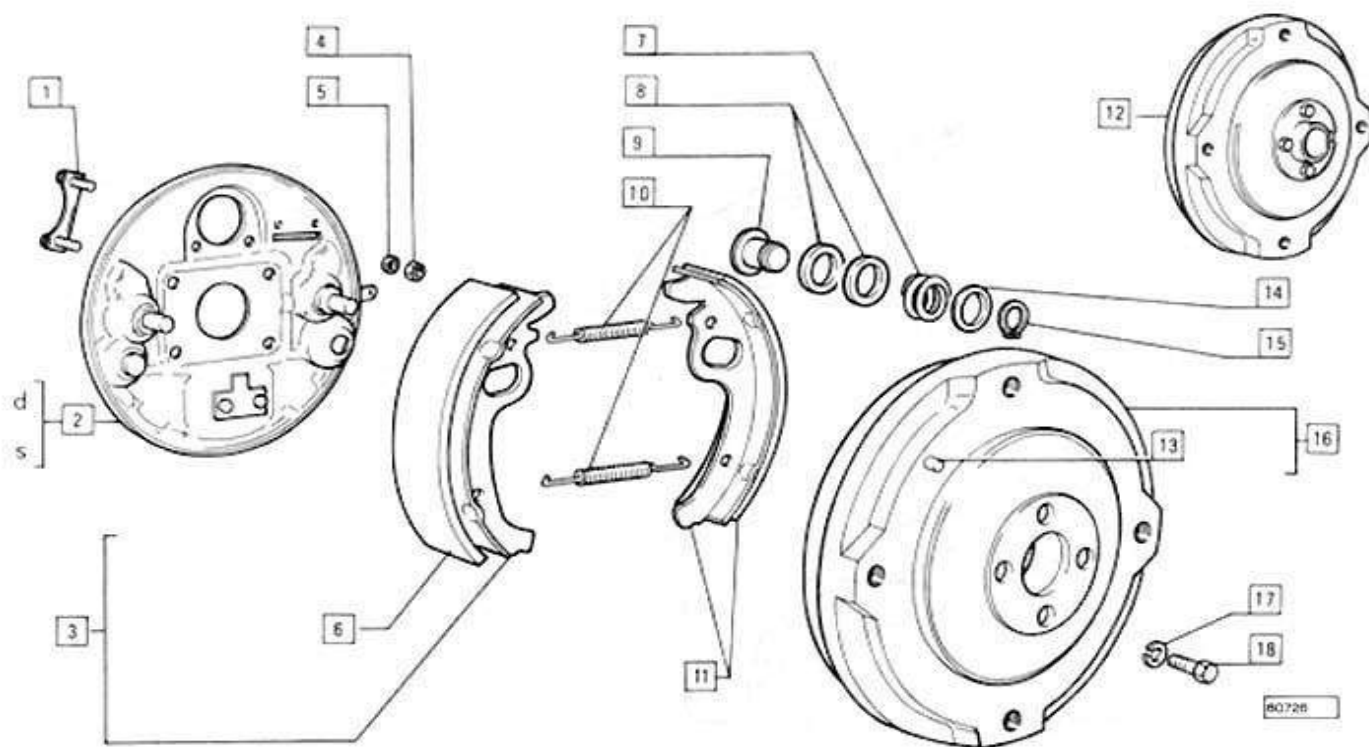

Pag.	Fig.		Codice
74	1	PIASTRINA SICUREZZA	8125001594
74	2	PIATTO FRENO POST DX	8125001595
74	2a	PIATTO FRENO POST SX	8125001596
74	3-11	CEPPI GANASCE POSTERIORI	812500434
74	4	DADO	812500806
74	5	ROSETTA	8125001824
74	6	SEGMENTO GANASCE POST	8125001590
74	7	MOLLA	8125001587
74	8	ROSETTA DI FRIZIONE	8125001586
74	9	PERNO REGOLAZ.	8125001597
74	10	MOLLA RICHIAMO GANASCE	812500608
74	12	TAMBURO COMPLETO	8125001598
74	13	GRANO	8125001588
74	14	BOCCOLA	8125001589
74	16	TAMBURO FRENO POSTERIORE DM: 170mm FORI:4 H:57mm	812500452
74	17	ROSETTA	8125001599
74	18	VITE FISSAGGIO	812500663