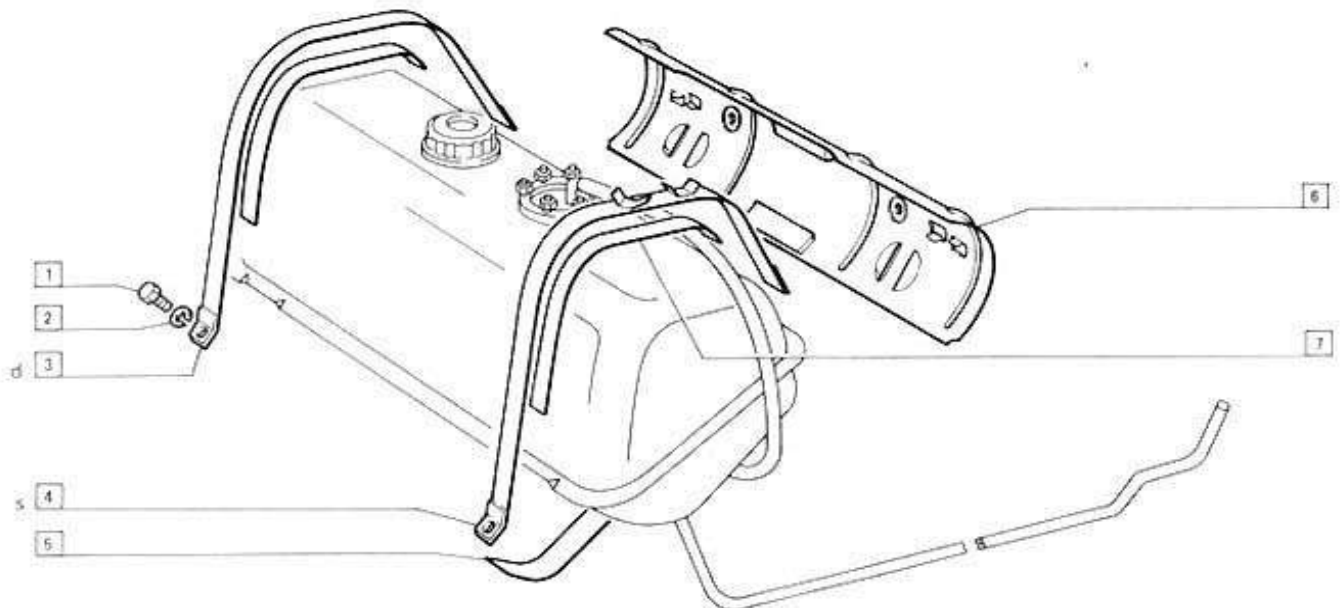

PER TUTTI I MOD. BASE

80909

VALE PER TUTTI I MOD. BASE

80910