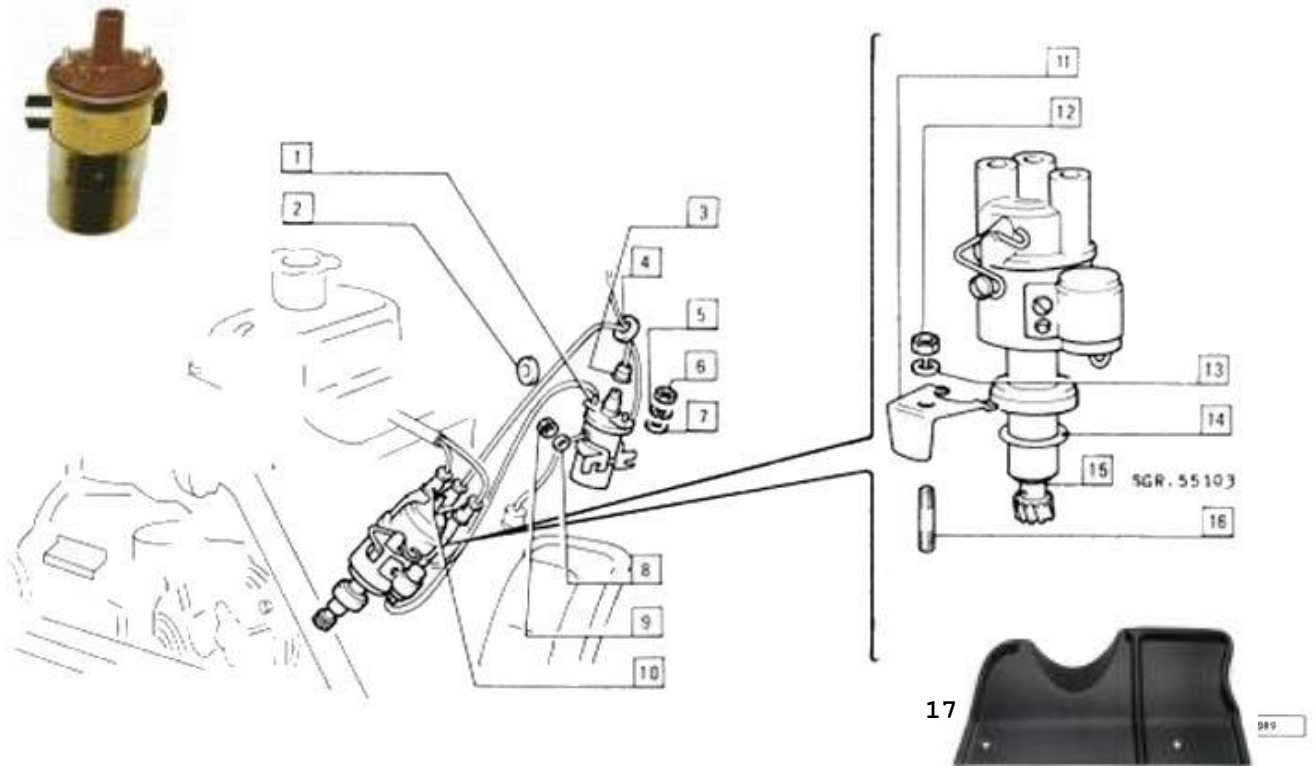

Pag.	Fig.	.	Codice
98	1	ROCCHETTO BOBINA	812500985
98	2-4	PASSACAVO	812500986
98	4	CAVO ACCENSIONE CANDELE ALTA TENSIONE	812500981
98	4a	CAVO ACCENSIONE CANDELE ALTA TENSIONE	812500982
98	4b	CAVO ACCENSIONE CANDELE BASSA TENSIONE	812500983
98	10	CAPPUCCIO	8125001681
98	10a	CAPPUCCIO	8125001682
98	15	ALBERINO COMPLETO	8125001683
98	16	PRIGIONIERO	8125001684
98	17	CARTER RIPARO CALORE MARMITTA/SPINTEROGENO	812500059