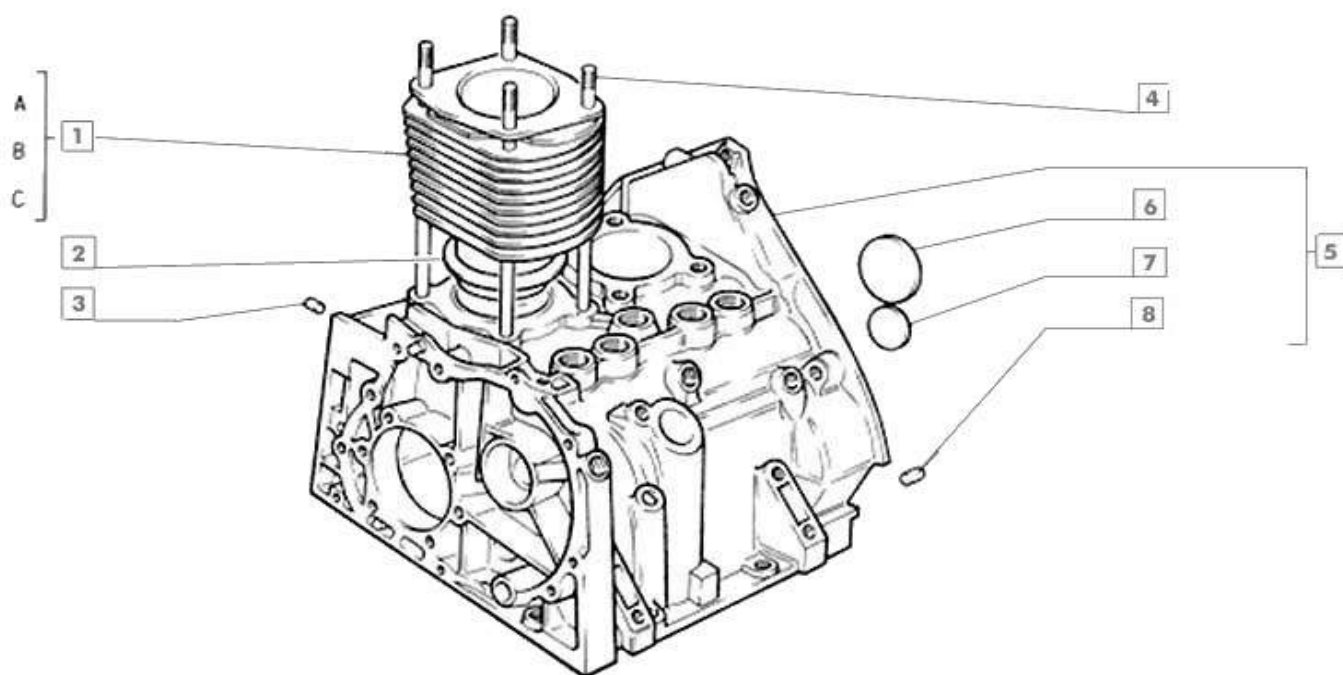

80650

Pag. .	Fig.		Codice
5	1	TESTATA COMPLETA	8125001187
5	1a	CILINDRO	8125001188
5	1b	CILINDRO	8125001189
5	1c	CILINDRO	8125001190
5	2	GUARNIZIONE 0,3 MOT >1324209	8125001191
5	2	GUARNIZIONE 0,2 MOT 1324210>	8125001192
5	3	GRANO	8125001186
5	4	PRIGIONIERO MOTORE	8125001193
5	5	BASAMENTO COMPLETO MOT. >1200477	812500001
5	5	BASAMENTO COMPLETO MOT. 1200478>	812500002
5	6	TAPPO SUP.	8125001194
5	7	TAPPO INF.	8125001195
5	8	GRANO	8125001196