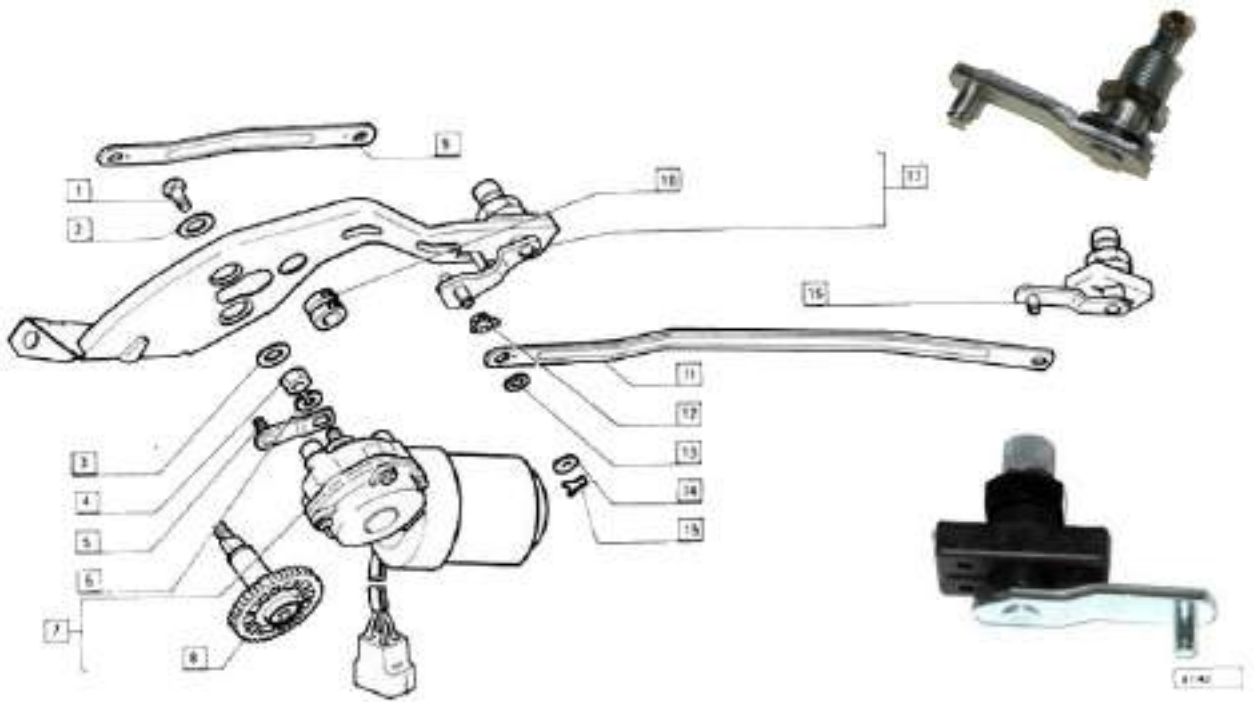

Pag.	Fig.	TERGICRISTALLO MARELLI 4117091	Codice
124	1	VITE TE	8125001803
124	2	ROSETTA PIANA	8125001859
124	3	SPESSORE	8125001784
124	4	DADO	*
124	5	LEVA	*
124	6	ROSETTA SPACCATA	*
124	7	MOTORE	812500553
124	8	INGRANAGGIO DENTATO	8125001433
124	9	BIELLA	8125001489
124	10	SPESSORE ACCOPPIATO	8125001787
124	11	TIRANTE	8125001491
124	12	ROSETTA ELASTICA	8125001800
124	13	ROSETTA PIANA	8125001796
124	14	ROSETTA PIANA	*
124	15	FERMO	8125001490
124	16	LEVA CON PERNO S COMPLETO	8125001437
124	17	LEVA CON PERNO D COMPLETO	8125001447
124	17a	DADO	8125001799
124	17a	SCODELLINO CONICO	8125001453
124	17a	BOCCOLA GOMMA	8125001436
124	17a	SPESSORE INF.	8125001794
124	17a	BUSSOLA SUPPORTO	8125001795

Pag.	Fig.	TERGICRISTALLO MARELLI 8125001432	Codice
125	1	ROSETTA PIANA	8125001796
125	3	PIASTRA	8125001435
125	6	INGRANAGGIO DENTATO	8125001433
125	9	LEVA CON PERNO S	8125001434
125	10	MECCANISMO TERGICRISTALLO MARELLI COMPLETO	8125001432