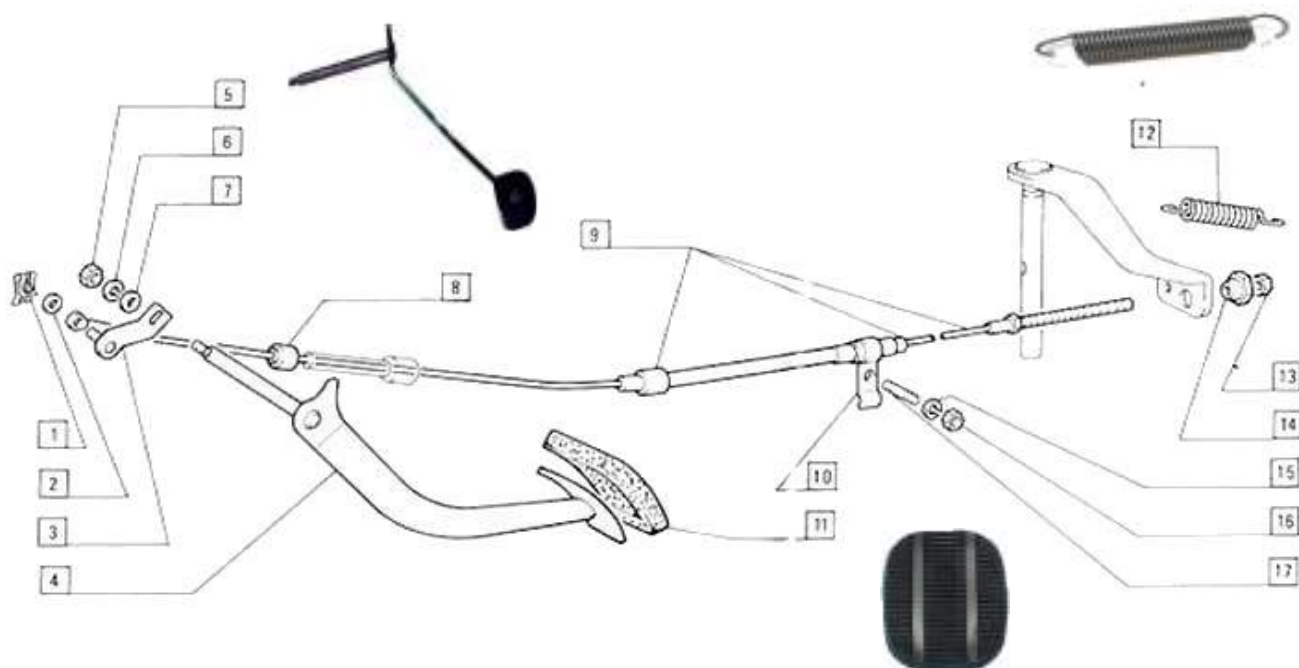

VALE PER TUTTI I MOD.BASE

Pag.	Fig.	.	Codice
38	1	FERMO- COPPIGLIA	8125001301
38	2	SPESSORE X2	8125001302
38	3	STAFFA COMPL. DI PERNO	8125001303
38	4	PEDALE FRIZIONE 500R	812500424
38	5-6	SPESSORE	*
38	8	CUFFIA	8125001304
38	9	TRASMISSIONE FLESS. COMPL.	812500963
38	11-12	COPRIPEDALE FRENO-FRIZIONE	812500301
38	12	RICHIAMO PEDALE FRENO -FRIZIONE FIAT 500 N - 127 -	8125001305
38	13	DADO REGISTRO	8125001213
38	14	TESTA REGISTRO	812500426
38	15	RONDELLA	8125001853
38	16	DADO	8125001819
38	17	PRIGIONIERO	8125001306