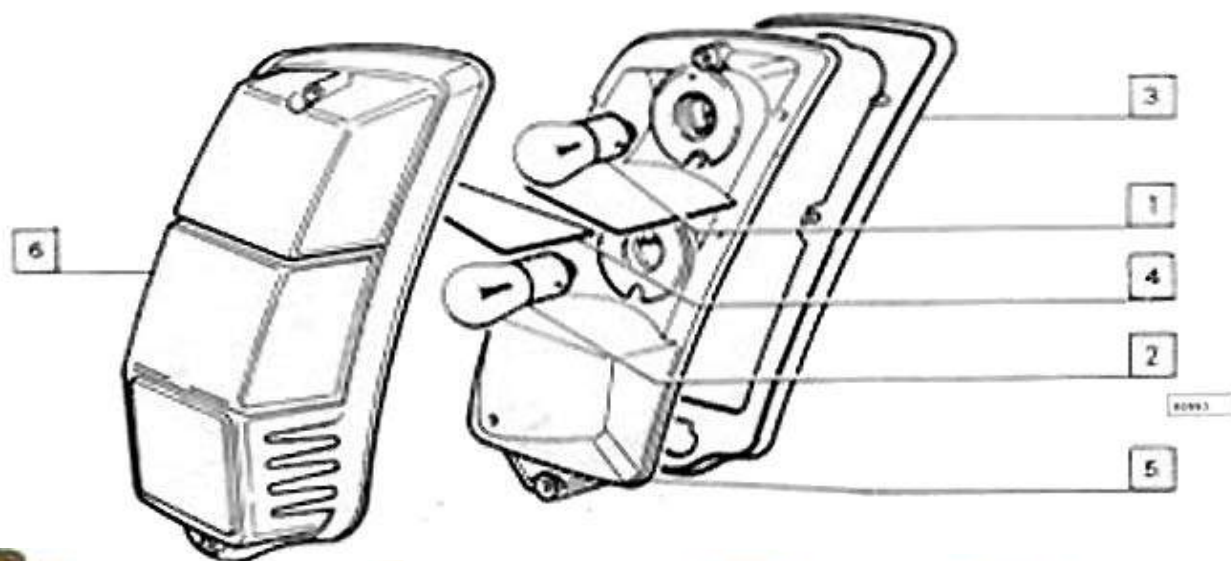

ILLUMINAZIONE ESTERNA POSTERIORE

116

500
SGR. 55423

FANALE POSTERIORE
(CIGALA & BERTINETTI)
LANTERNE AR

(STARS)
HINTERE LEUCHTE

(STARS)
TAIL LAMP

(ALTESSIMO)
LAMPARA POSTERIOR

(ALTESSIMO)
LAMPARA POSTERIOR

(CIGALA & BERTINETTI)

PAG	Fig.	.	Codice
116	6	VTR TRASPARENTE POST DX	812500994
116	6	VTR TRASPARENTE POST SX	812500995
116	2	FAN. POST. DX COMPLETO STARS	812500996
116	2	FAN. POST. SX COMPLETO	812500997
116	5	CORPO DX	812500988
116	5	CORPO SX	812500989