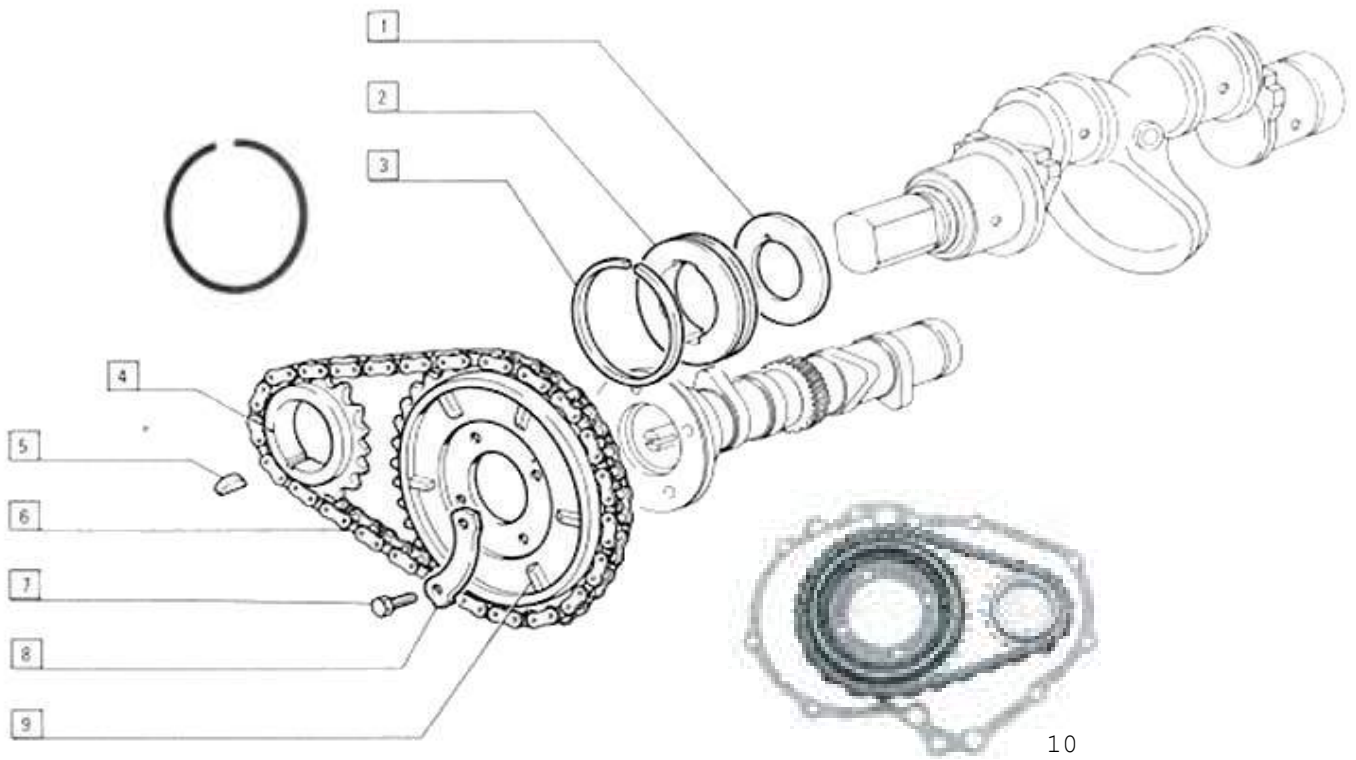

PER TUTTI I MOD. BASE