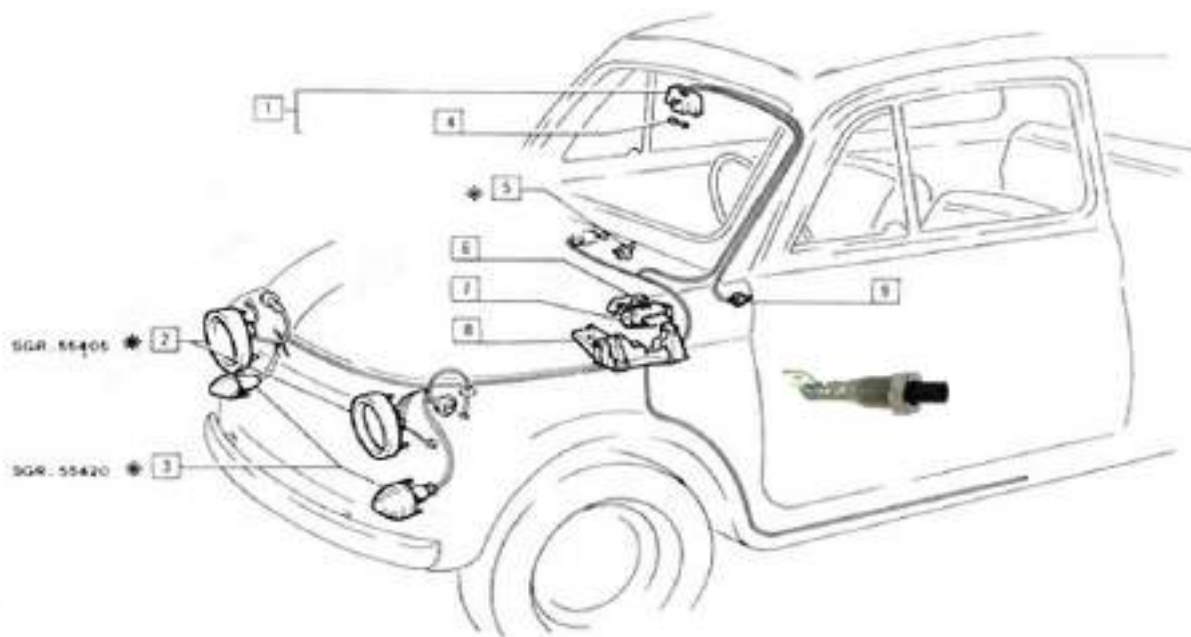

8125001017

Pag.	Fig.	ILLUMINAZIONE INTERNA	Codice
110	1	SPECCHIO RETROVISORE	8125001017
110	4	LAMPADINA SV5	802001235
110	5	INTERRUTTORE	812500585
110	6	SCATOLA FUSIBILI A VALVOLA	812500328
110	9	INTERRUTTORE SPORTELLO	812500303
110	9	GUARNIZIONE INTERRUTTORE SPORTELLO	812500304