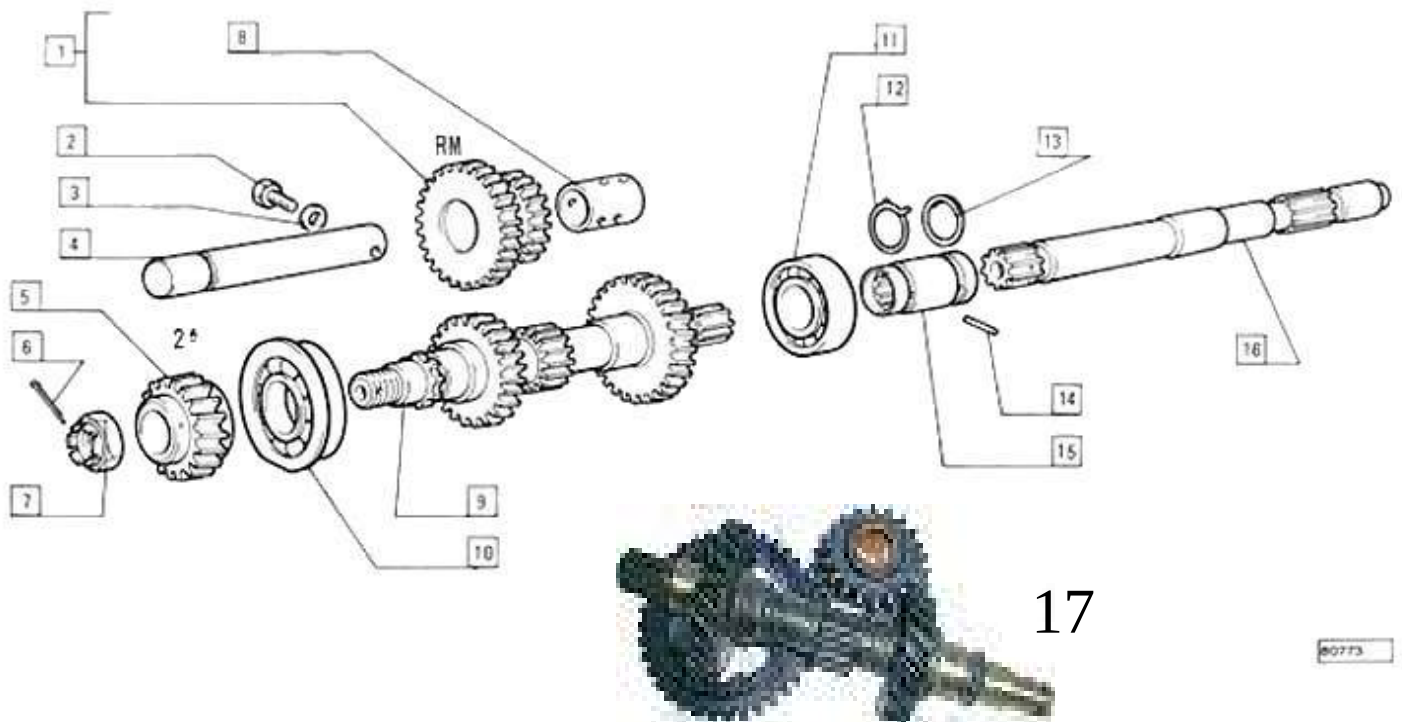

PER TUTTI I MOD.BASE

Pag.	Fig.		Codice
45	1	INGRANAGGIO R.M. COMPLETO	8125001477
45	2	VITE	8125001775
45	3	ROSETTA PIANA	8125001776
45	4	ALBERO R.M.	8125001478
45	5	INGRANAGGIO 2.A	8125001479
45	6	COPPIGLIA SPACCATA	8125001480
45	7	DADO	8125001774
45	8	BOCCOLA	8125001481
45	9	ALBERO PRIMARIO	8125001482
45	10	CUSCINETTO A SFERE	8125001483
45	11	CUSCINETTO A SFERE	8125001041
45	12	ANELLO ELASTICO	8125001484
45	13	ANELLO ELASTICO	8125001485
45	14	SPINA	8125001486
45	15	MANICOTTO	8125001487
45	16	ALBERO FRIZIONE	8125001488
45	17	KIT INGRANAGGI CAMBIO (3 PEZZI) FIAT 500 F L-	812500605
45	17a	KIT INGRANAGGI CAMBIO (3 PEZZI) FIAT 126	812500606