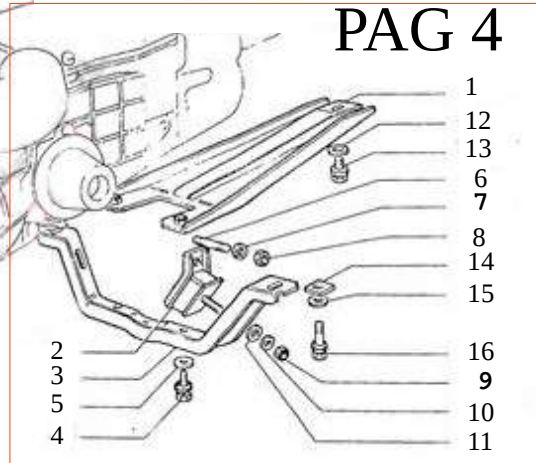

PAG 4

500

vett. n. 5.097.358 —
vett. n. 6.130.001 —

MOTORE E SUPPORTI GRUPPO MOTOPROPULSORE

Moteur et supports du groupe propulseur
Motor und Triebwerkklager

Engine and Power Plant Supports
Motor y anclaje de la planta matriz

A0.01

2

Pag.	Fig.		Codice
3	1	PERNO VITE TE	8125001429
3	2	ROSETTA	812500802
3	2	SCODELLINO	8125001430
3	4	TASSELLO SUPPORTO SOSPENSIONE MOTORE ANTERIORE PER FIAT 126 - 500	8125001410
3	5	PERNO ALBERO	8125001427
3	6	MOLLA	812500542
3	7	SUPPORTO INF.	8125001428
3	8	*	*
3	9	DADO	8125001810
3	10	ROSETTA	8125001175
3	11	ROSETTA	8125001807
3	12	SPESSORE	8125001780
3	13	PIATTO 1205	8125001161
3	14	PRIGIONIERO	8125001808
3	15	ROSETTA	8125001809
3	16	BOCCOLA SUPPORTO MOTORE 500/126	8125001426
3	18	KIT SUPPORTO MOTORE 500/126	812500492