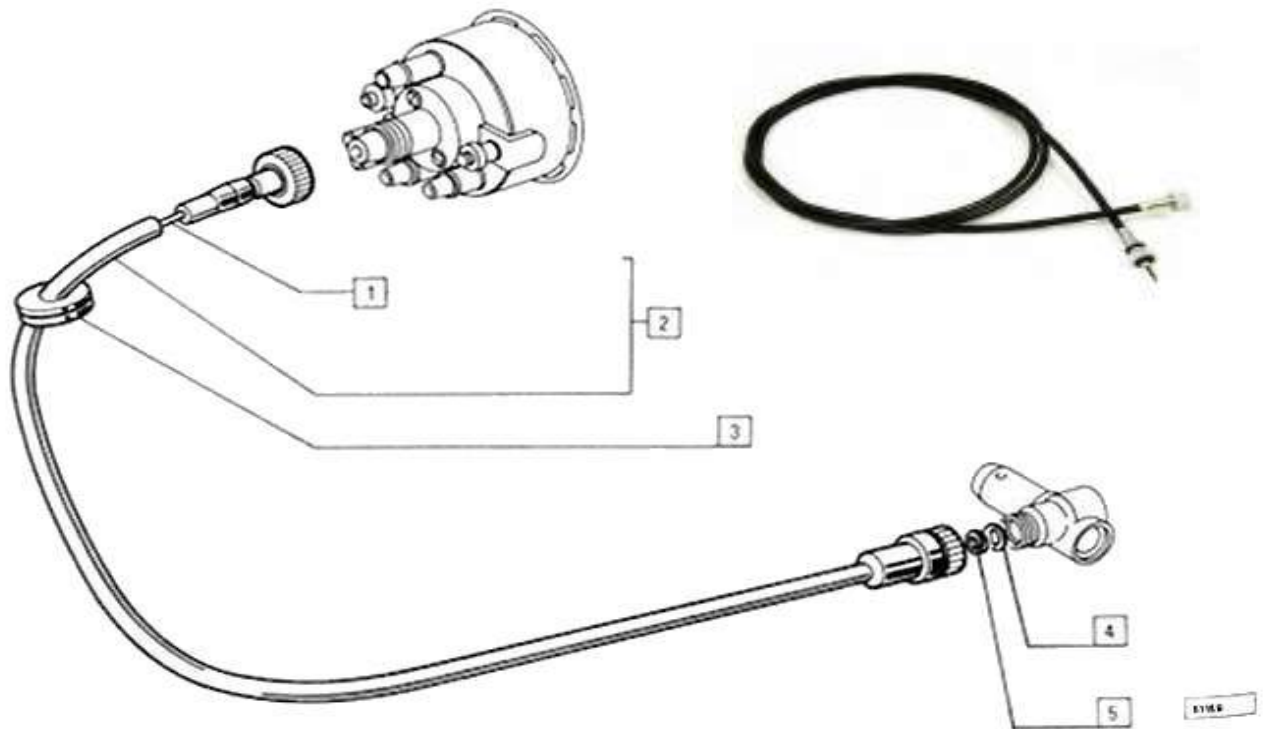

VALE PER TUTTI I MOD. BASE

Pag.	Fig.	.	Codice
64	1	CAVO CONTAKM S/GUAINA Fiat 500 F-L	812500976-1
64	2	CAVO CONTAKM C/GUAINA Fiat 500 F-L	812500976
64	3	PASSACAVO	812500683
64	4	SPESSORE	8125001522
64	5	SPESSORE	8125001523