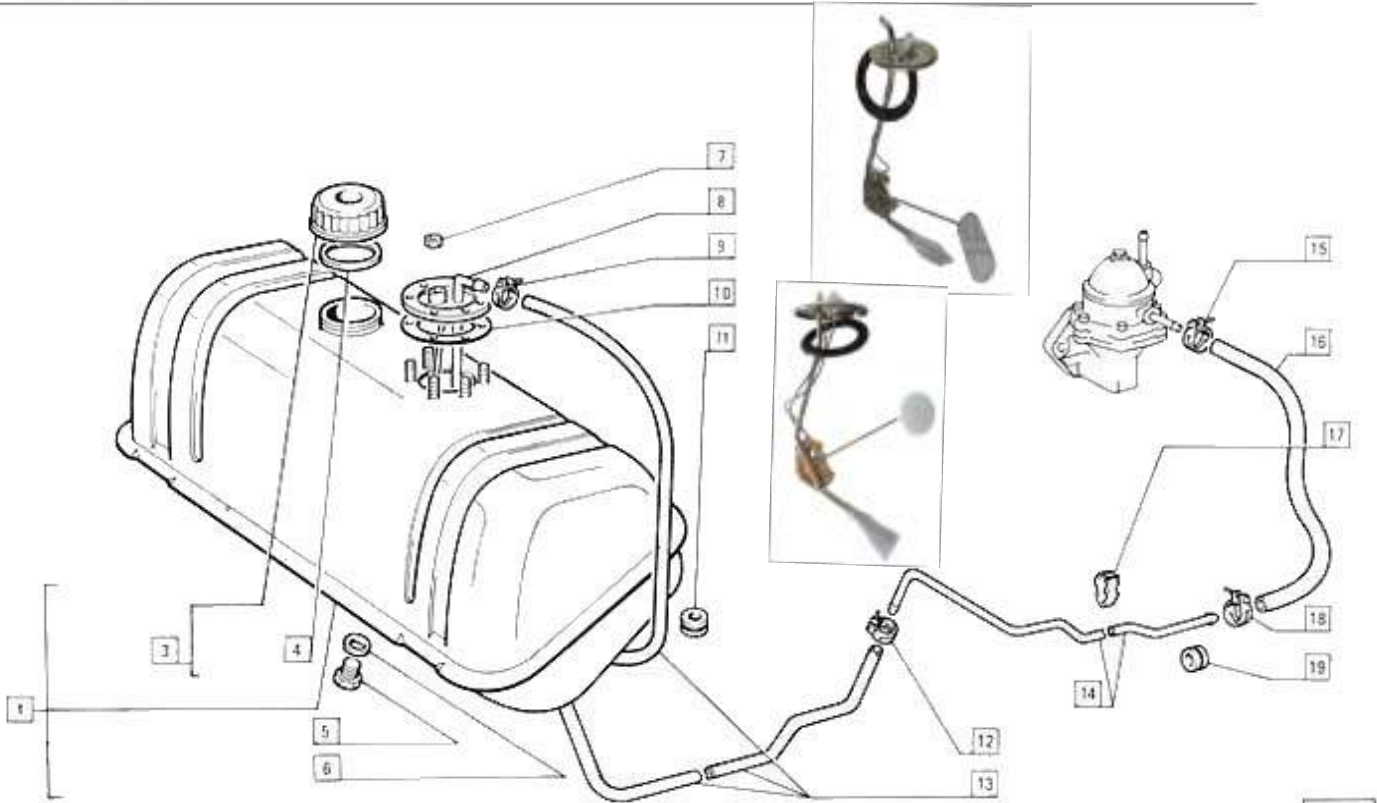

PER TUTTI I MOD. BASE

80909

VALE PER TUTTI I MOD. BASE