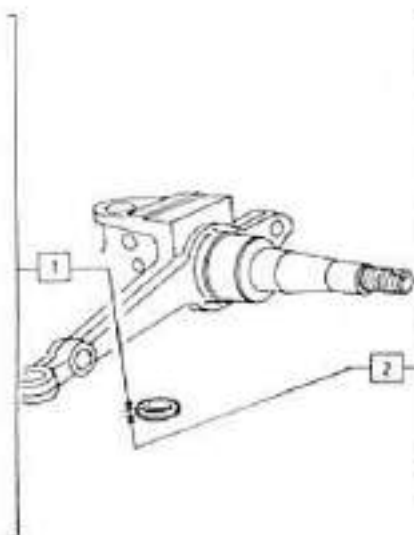

2,35
2,40
2,45
2,50
2,52
2,54
2,56
2,58
2,60
2,62

2,64
2,66
2,68
2,70
2,72
2,74
2,76
2,78
2,80

2,50
2,52
2,54
2,56
2,58
2,60
2,62
2,64
2,66

2,68
2,70
2,72
2,74
2,76
2,78
2,80
2,82