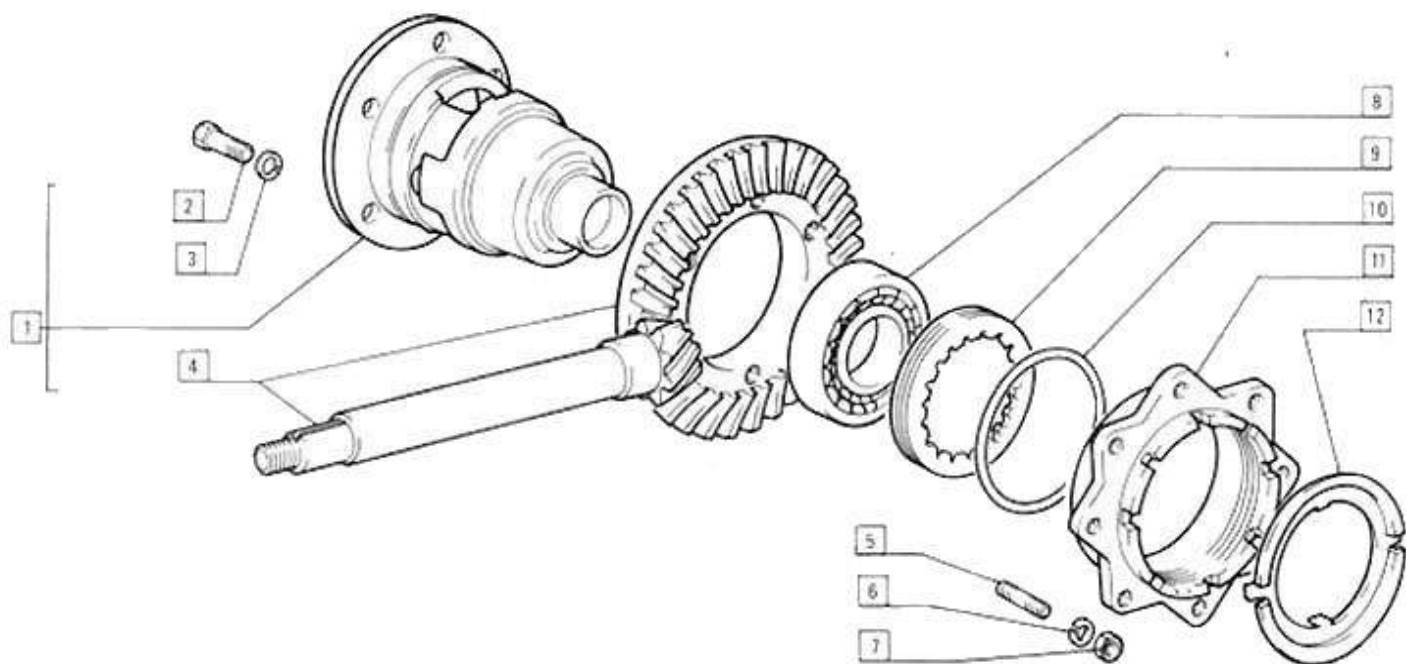

VALE PER TUTTI I MOD. BASE

Pag.	Fig.		Codice
50	1	SCATOLA COMPLETA	8125001538
50	2	VITE	8125001537
50	3	RONDELLA	8125001853
50	4	COPPIA CONICA RAPP. 8-41	8125001539
50	5	PRIGIONIERO	8125001540
50	6	RONDELLA	8125001853
50	7	DADO	8125001819
50	8	CUSCINETTO RULLI	8125010042
50	9	GHIERA	8125001541
50	10	ANELLO TENUTA	8125001542
50	11	SCATOLA	8125001543
50	12	ANELLO ARRESTO	8125001544