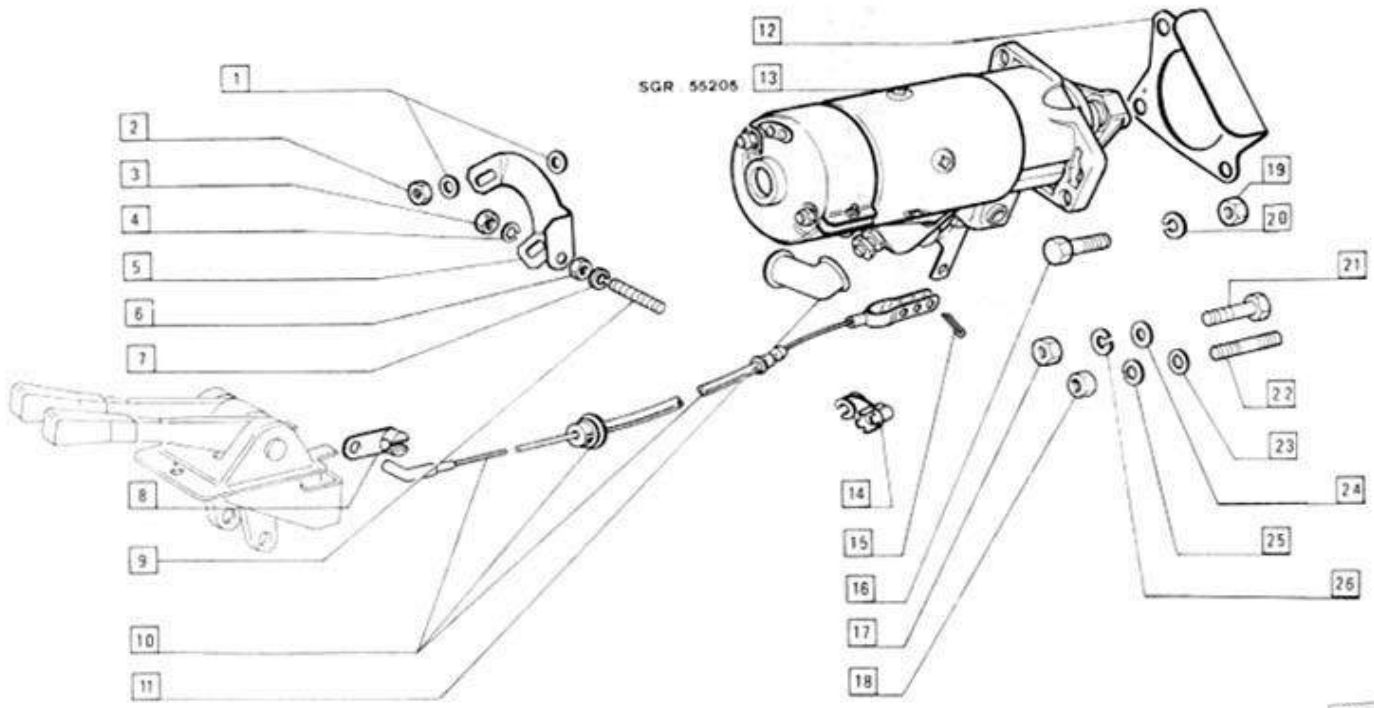

VALE PER TUTTI I MOD. BASE

101

VALE PER TUTTI I MOD. BASE