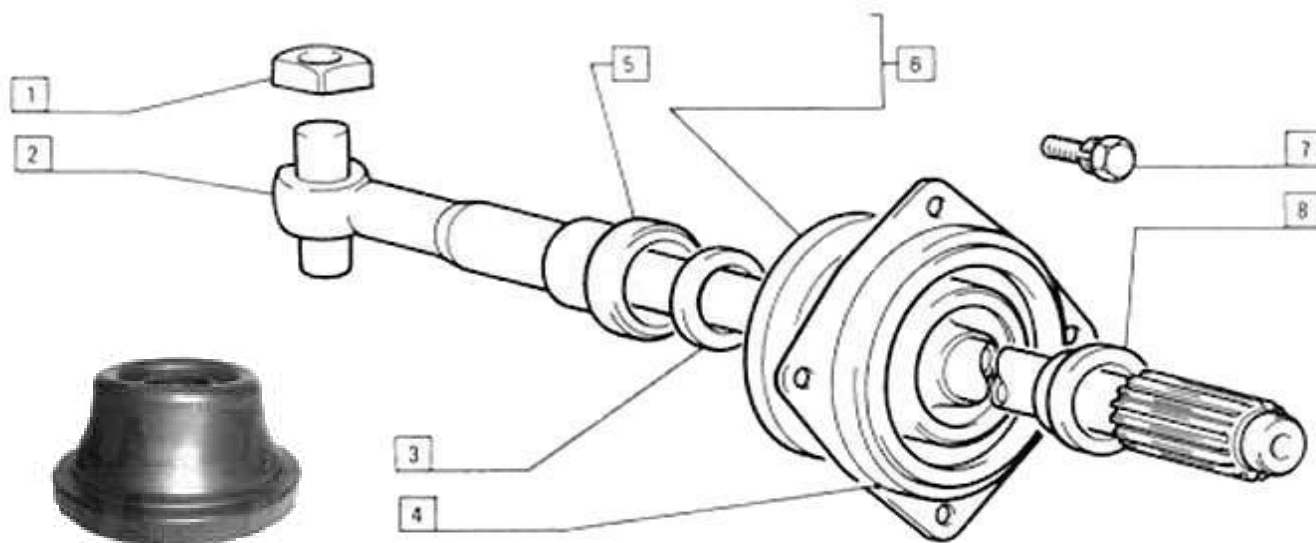

PER TUTTI I MOD.BASE

80431

Pag.	Fig.		Codice
49	1	PATTINO	8125001518
49	2	SEMIALBERO	8125001519
49	3	GUARNIZIONE	8125001520
49	4	COPERCHIO	8125001521
49	5	BOCCOLA	812500477
49	6	CUFFIA SEMIASSE 500 F/G/D 19mm	812500498
49	6	CUFFIA SEMIASSE 500 L/R dm : 78 mm x 25 mm	812500499
49	7	VITE	8125001711
49	8	CAPPUCCIO	812500497
49	2a	KIT MOD.SEMIASSE COPPIA FIAT 500 F/L/R	812500393
49	2b	KIT SEMIASSE 500 N/D ALTA 500 F/L/R 19mm KIT	812500394