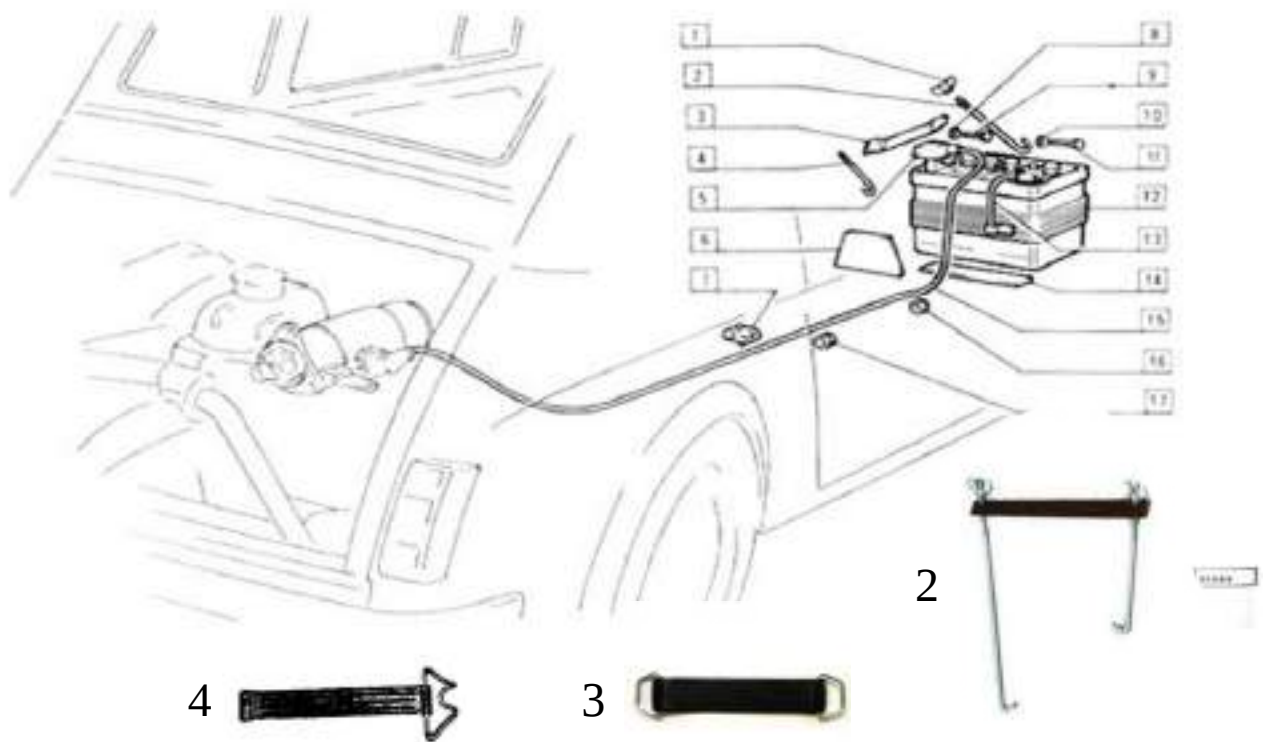

Pag.	Fig.		Codice
105	1	BATERIA 32 Ah	8125001016
105	2	FERMABATERIA	812500319
105	3	CINGHIA MARTINETTO	812500299
105	4	CINGHIETTO RUOTA SCORTA	812500300