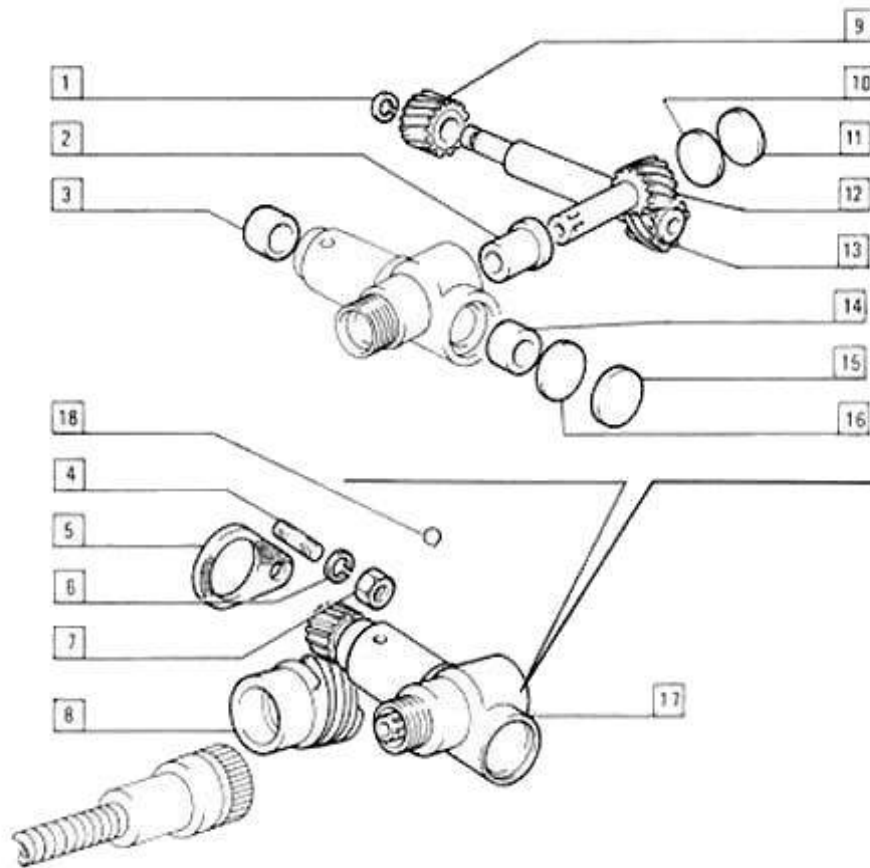

VALE PER TUTTI I MOD.BASE

81045

Pag.	Fig.		Codice
48	1	RONDELLA	8125001506
3	2	BOCCOLA	8125001507
3	3-14	BOCCOLA	8125001508
3	4	PRIGIONIERO	8125001509
3	5	PIASTRA FORATA	8125001510
3	6	RONDELLA	8125001859
3	7	DADO	8125001213
3	8	INGRANAGGIO CONTA KM	8125001511
3	9	ELEMENTO INT. INGRANAGGIO	8125001512
3	10-11-15-16	TAPPO	8125001513
3	12	ALBERINO CONDOTTO	8125001514
3	13	ALBERINO CONDUTTORE	8125001515
3	17	SUPPORTO COMPLETO	8125001516
3	18	SFERA	8125001517