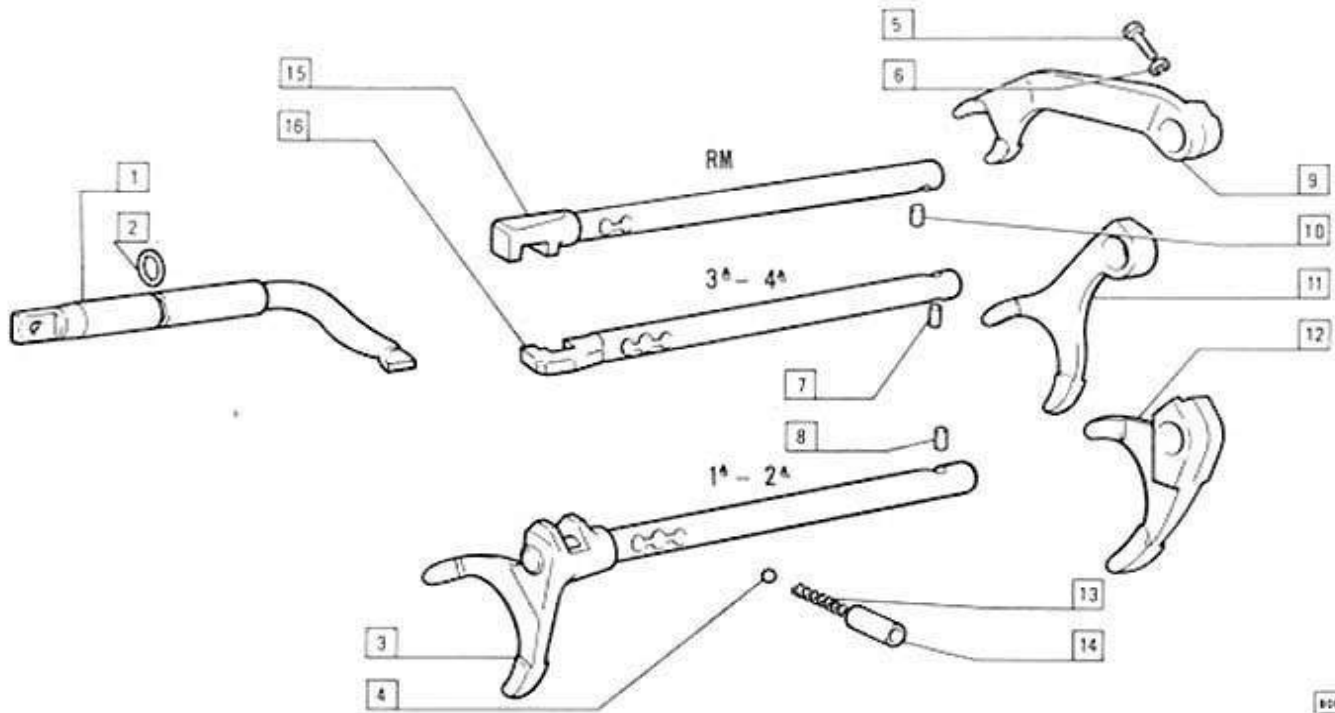

PER TUTTI I MOD. BASE

02001

Pag.	Fig.		Codice
47	1	LEVA	8125001492
47	2	ANELLO TENUTA	8125001493
47	3	FORCELLA 2A	8125001494
47	4	SFERA	8125001495
47	5	VITE	8125001733
47	6	ROSETTA	8125001734
47	7	RULLO 3.A E 4.A	8125001496
47	8-10	RULLO 1.A E 2.A	8125001497
47	9	FORCELLA R.M.	8125001498
47	11	FORCELLA 3.A E 4.A	8125001499
47	12	FORCELLA 1A	8125001500
47	13	MOLLA	8125001501
47	14	BOCCOLA GUIDA	812500494
47	15	ASTA R.M.	8125001502
47	16	ASTA 3.A 4.A	8125001503