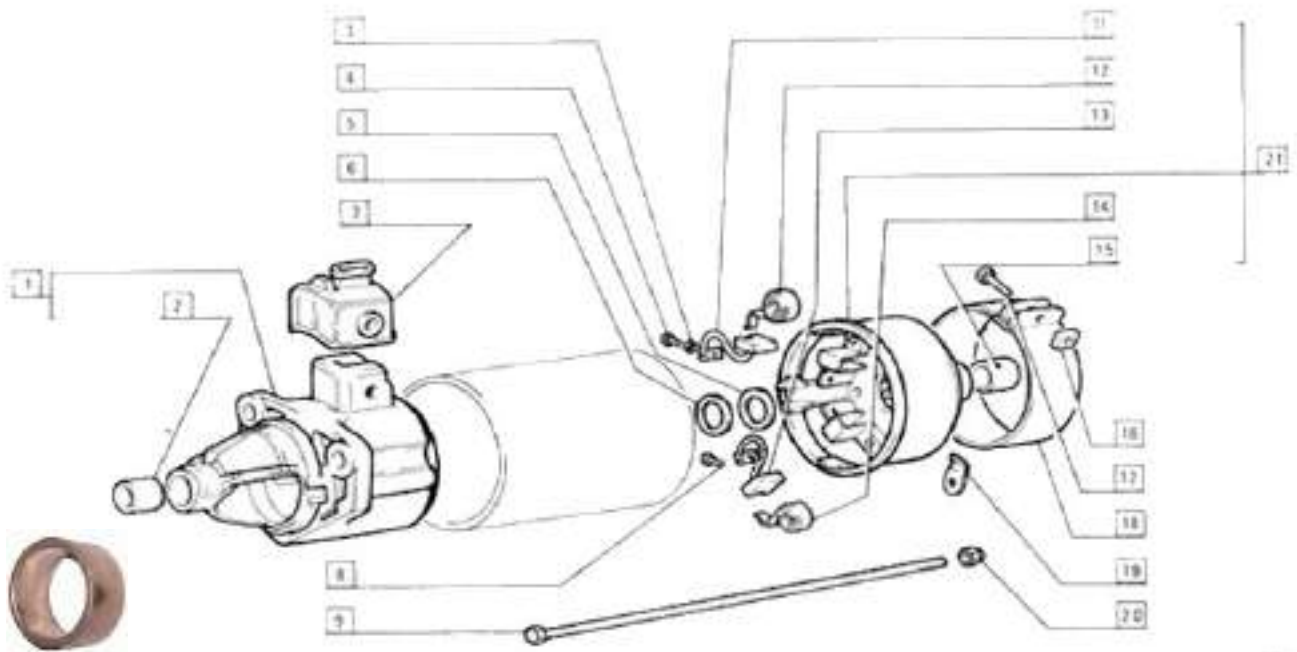

VALE PER TUTTI I MOD. BASE

101

VALE PER TUTTI I MOD. BASE

102