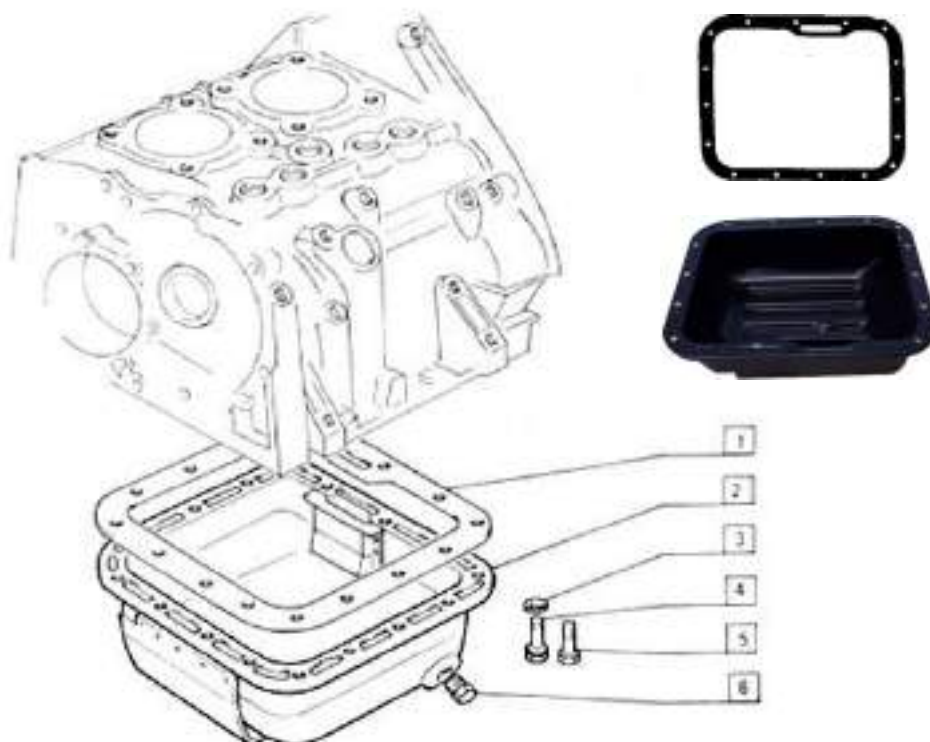

Pag.	Fig.		Codice
7	1	SET GUARNIZIONI MOTORE 500R/126 600 cc	812500852
7	1	SET GUARNIZIONI MOTORE 500 F/L	812500851
7	1	SET GUARNIZIONI MOTORE 500 D	812500850
7	1	SET GUARNIZIONI MOTORE 500 R/126 650cc	812500853
7	1	GUARNIZIONI SERIE MOTORE FIAT GIARDINIERA	812500854
8	1	GUARNIZIONE COPPA OLIO	812500862
8	2	COPPA OLIO FIAT 500 D-F-L	812500543
8	3	PIASTRINA	8125001183
8	4	VITE >3357264	8125001184
8	5	VITE 3357265>	8125001185
8	6	TAPPO OLIO M22x1,5 T. ES INC.	812500661
8	6	TAPPO COPPA OLIO T.T. TESTA ESAG.	812500453
8	7	GUARNIZIONE TAPPO COPPA OLIO	812500454