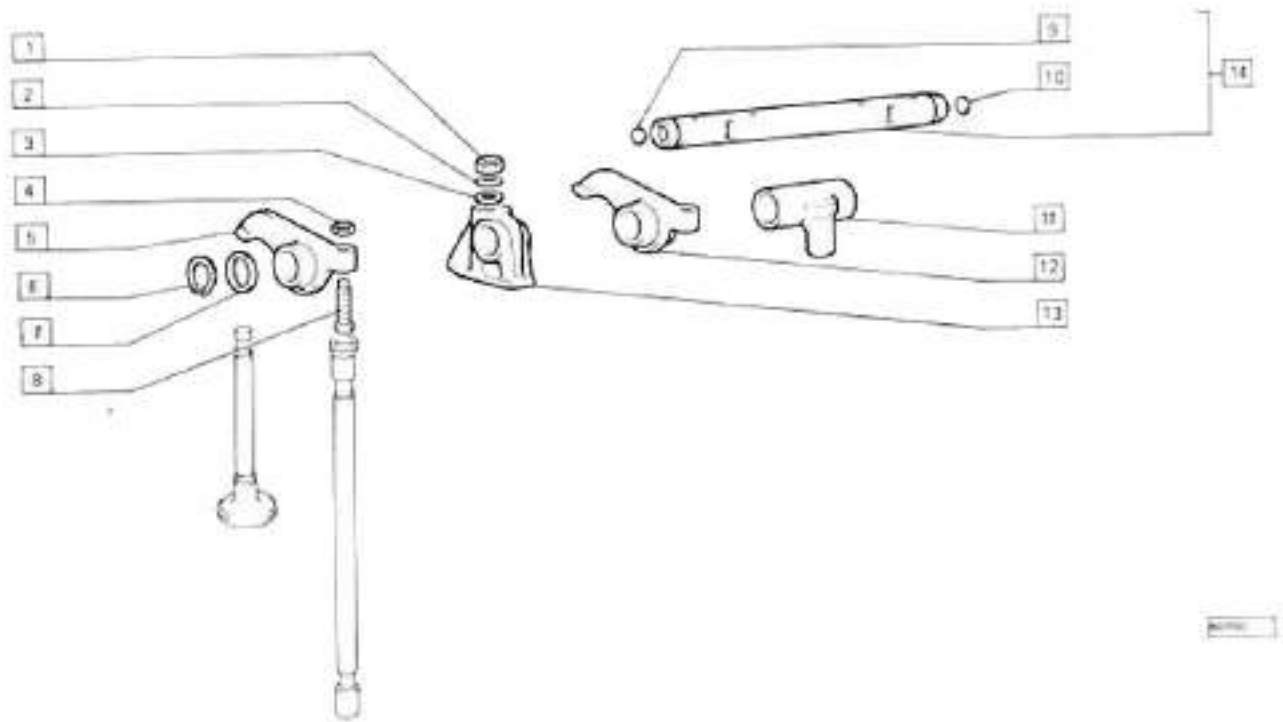

Pag.	Fig.	.	Codice
17	1	DADO	8125001819
17	2	ROSETTA ELASTICA.	8125001853
17	3	ROSETTA PIANA.	8125001818
17	4	DADO	8125001850
17	5	BILANCIERE	8125001280
17	6	ROSETTA	8125001847
17	7	ANELLO ELASTICO	8125001276
17	8	VITE REGISTRO	812500471
17	9	TAPPO	8125001277
17	10	ALBERO COMPL.	8125001278
17	11	DISTANZIALE	8125001279
17	12	BILANCIERE	8125001280
17	13	SUPPORTO	8125001281