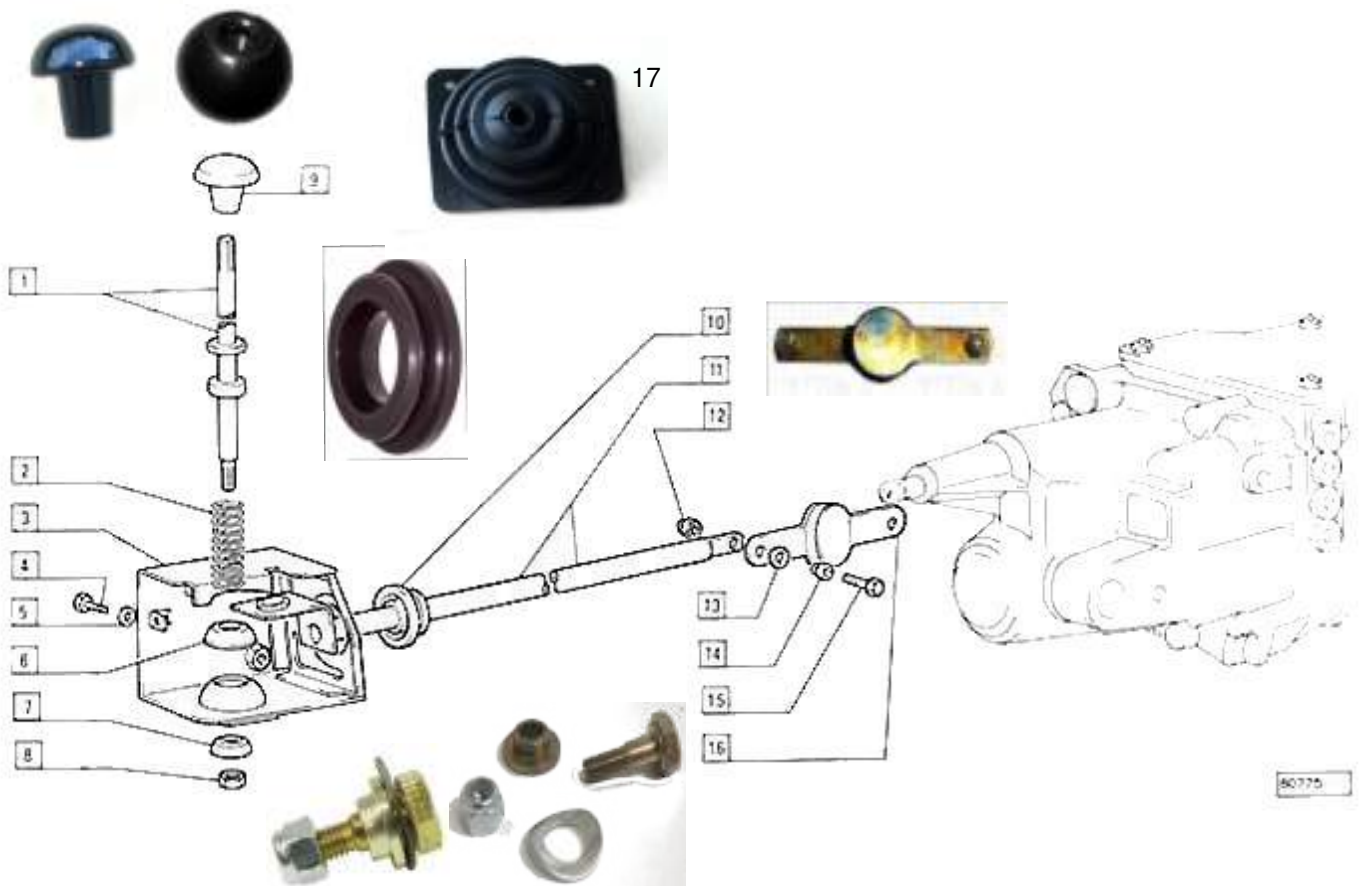

Pag.	Fig.	.	Codice
63	1	LEVA DEL CAMBIO	812500603
63	2	MOLLA	8125001562
63	3	SCATOLA LEVERAGGIO	8125001563
63	4	VITE	8125001710
63	5	ROSETTA	8125001818
63	6	SEMISFERA	8125001564
63	7	SEMISFERA INF.	8125001565
63	8	SPESSORE	8125001818
63	9	POMELLO LEVA CAMBIO	812500317
63	10	BOCCOLA ELASTICA	812500500
63	11	TUBO	8125001566
63	12	DADO	8125001860
63	13	BOCCOLA	8125001567
63	15	VITI LEVA MARCE FIAT 500 F/L/R - 126/128/850	812500470
63	16	TIRANTE LEVA CAMBIO FIAT 500 - 126	812500398
63	17	CUFFIA LEVA CAMBIO FIAT 500 D - F - L	812500292