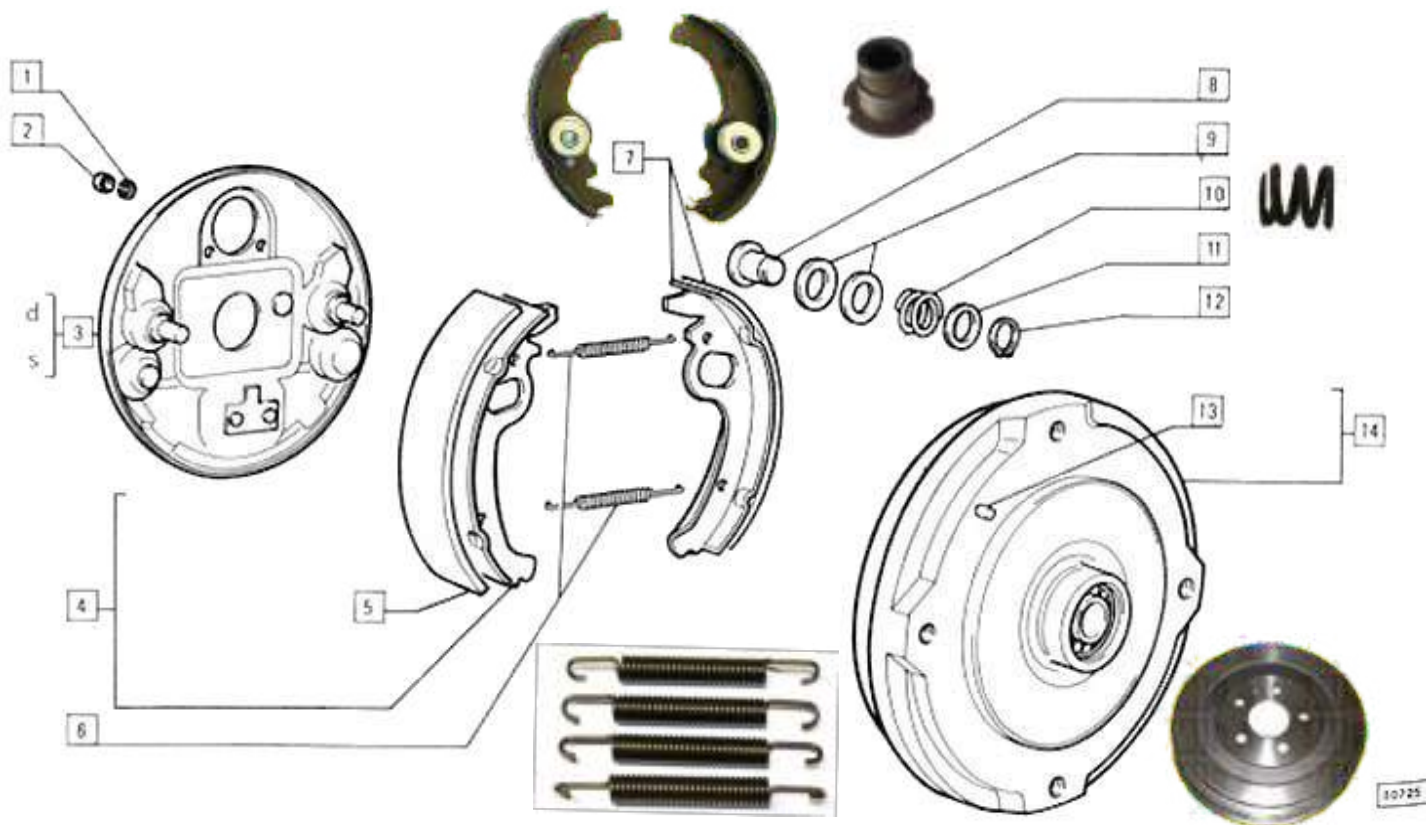

Pag.	Fig.		Codice
73	1	ROSETTA	8125001853
73	2	DADO	8125001819
73	3	PIATTO FRENO ANT DX	8125001583
73	3a	PIATTO FRENO ANT SX	8125001584
73	4-7	CEPPI GANASCE ANTERIORI	812500434
73	5	SEGMENTO GANASCE	8125001590
73	6	MOLLA RICHIAMO GANASCE	812500608
73	8	PERNO REGOL.	8125001585
73	9	ROSETTA DI FRIZIONE	8125001586
73	10	MOLLA	8125001587
73	11	BOCCOLA	8125001589
73	13	GRANO	8125001588
73	14	TAMBURO FRENO ANTERIORE DM: 170 MM FORI:4 H:67mm	812500451

Pag.	Fig.	CILINDRO COMANDO GANASCE ANTERIORE	Codice
71	1-6	CUFFIA	8125001593
71	2-5	GOMMINO TENUTA	8125001591
71	3	VITE SPURGO	812500531
71	4	PREMIGUARNIZIONE	8125001592