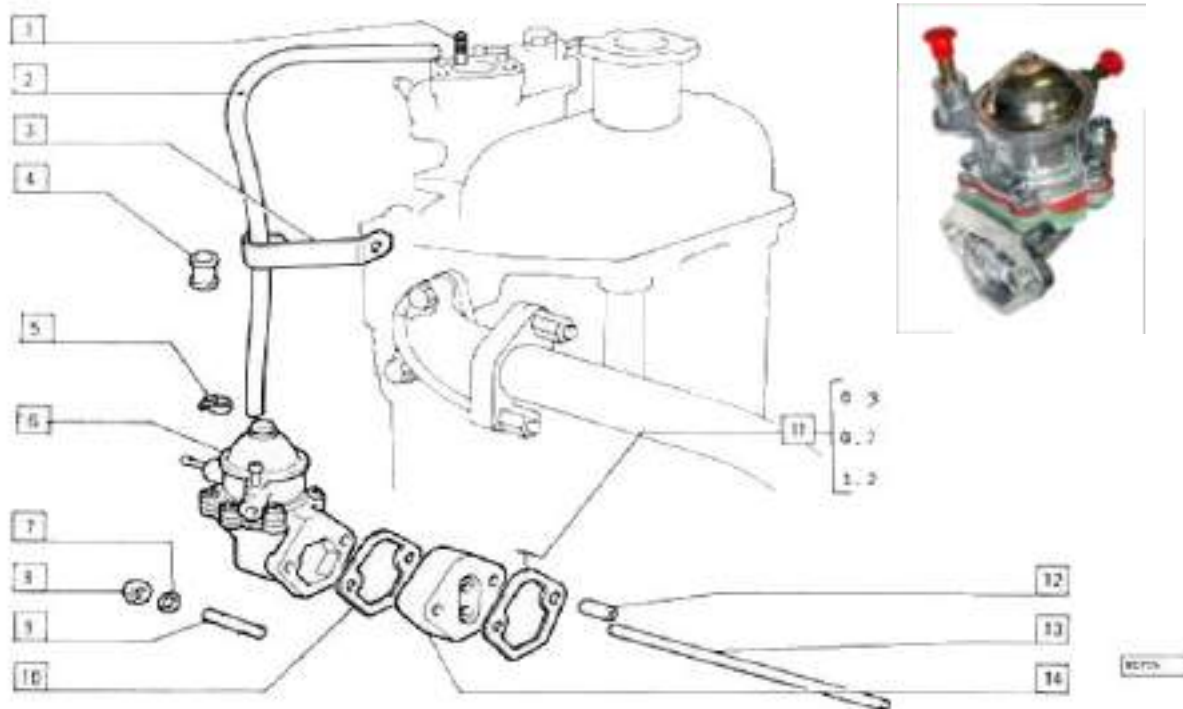

Pag..	Fig.		Codice
21	1-5	COLLARE	8125001294
21	2	TUBO	8125001132
21	3	STAMPA	8125001296
21	4	PASSACAVO	8125001297
21	6	POMPA CARBURANTE	812500610
21	6	POMPA CARBURANTE	812500611
21	7	RONDELLA	8125001853
21	8	DADO	8125001819
21	9	PRIGIONIERO	8125001275
21	10	GUARNIZIONE 0,7	8125001282
21	11	GUARNIZIONE 1,2	8125001283
21	11	GUARNIZIONE 0,3	*
21	12	BOCCOLA	8125001298
21	13	PERNO ASTA.	8125001299
21	14	DISTANZIATORE	8125001300