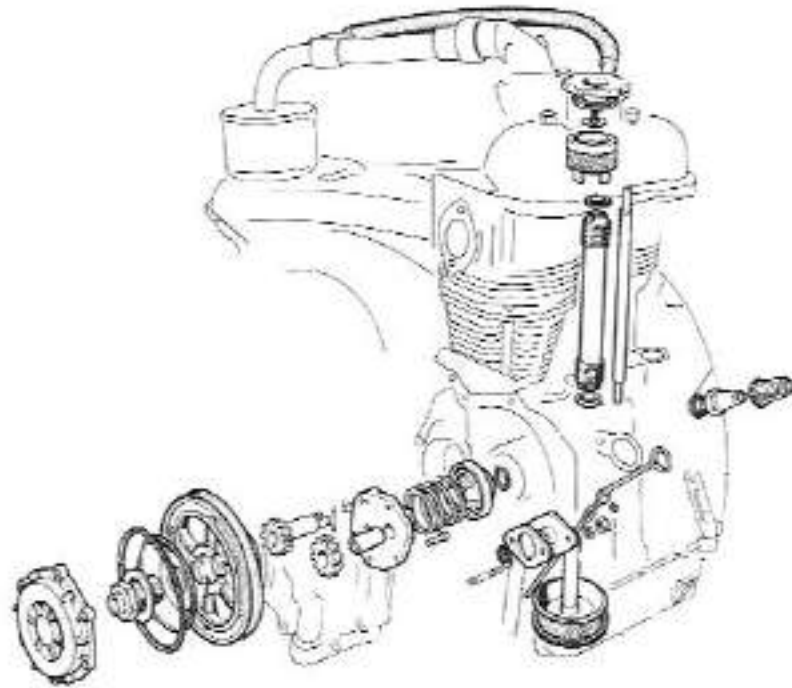

Pag.	Fig.	.	Codice
53	1	CAVO ACCELERATORE A MANO .Fiat 500 F-L	812500563
53	2	CAVO MOT. AVVIAMENTO .Fiat 500 - 126	812500956
53	3	CAVO MOT. AVVIAMENTO ATTACCO OCCHIELLO FIAT 500 F/L (>72)	812500957
53	4	CAVO MOT. AVVIAMENTO FIAT 500 F/L	812500958
53	5	CAVO APERTURA COFANO ANTERIORE CON GUAINA	812500970
53	6	CAVO APERTURA COFANO ANTERIORE SENZA GUAINA	812500810