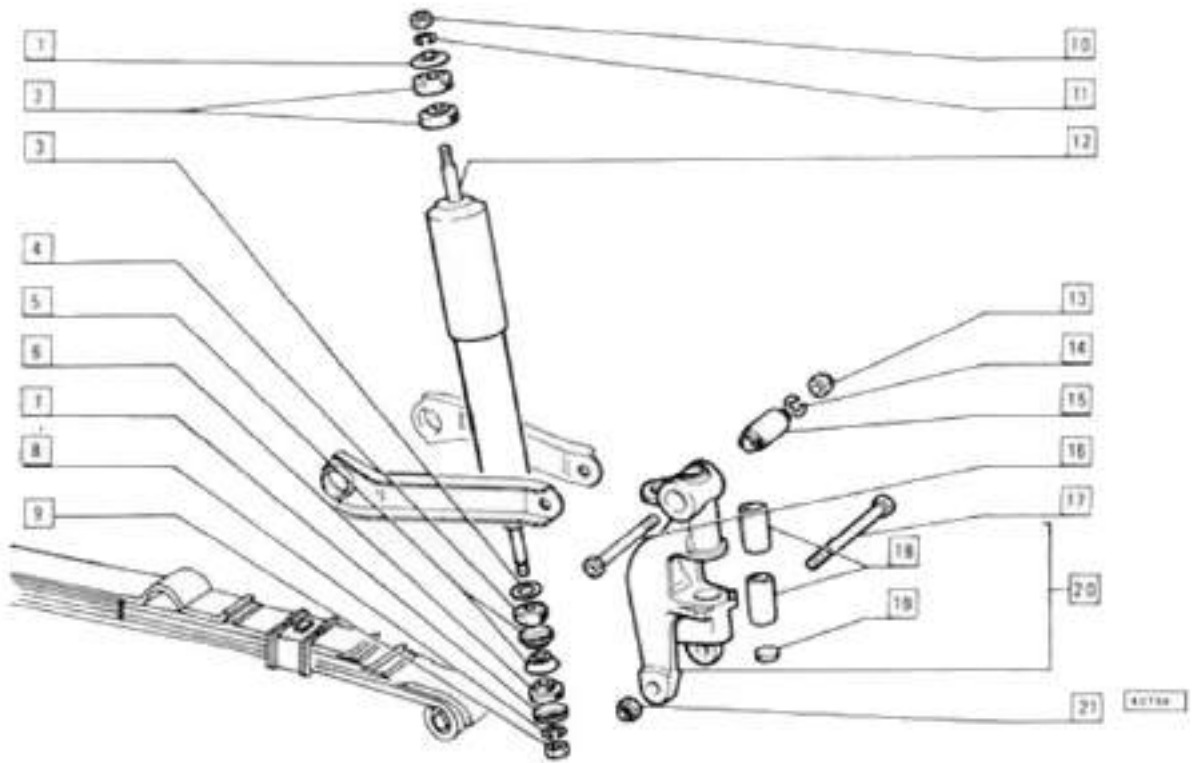

Pag.	Fig.	SOSPENSIONE ANTERIORE	Codice
88	1-7	ROSETTA PIANA	8125001756
88	2-4-6	ANELLO ELASTICO	812500509
88	3	RONDELLA	*
88	5	SCODELLINO INFERIORE	8125001663
88	8-11	ROSETTA ELASTICA	8125001853
88	9-10	DADO	8125001819
88	12	AMMORTIZZATORE ANTERIORE	812500468
88	13-21	DADO	8125001758
88	14	ROSETTA SPACCATA	8125001824
88	15	BOCCOLA BALESTRA E FUSELLI MONTANTI 500-126	812500501
88	16	PERNO SUPERIORE	8125001664
88	17	VITE INFERIORE	8125001665
88	18	BOCCOLA (2)	8125001666
88	19	TAPPO	8125001667
88	20	SUPPORTO COMPLETO	8125001668

Pag.	Fig.	SOSPENSIONE ANTERIORE	Codice
89	1	**	*
89	2	**	*
89	3	**	*
89	4	**	*
89	5	DADO	8125001845
89	6	SCODELLINO	8125001669
89	7	SPESSORE RONDELLA	*
89	8	PERNO	8125001670
89	9	DISTANZIALE	8125001671
89	10	PIASTRINA	8125001672
89	11	ROSETTA ELASTICA	8125001824
89	12	DADO	812500806
89	13	BOCCOLA SEMIBRACCI OSCILL. ANT	812500504
89	14	COPPIA BRACCETTI SOSPENSIONE ANT 500 F/L/R	812500441