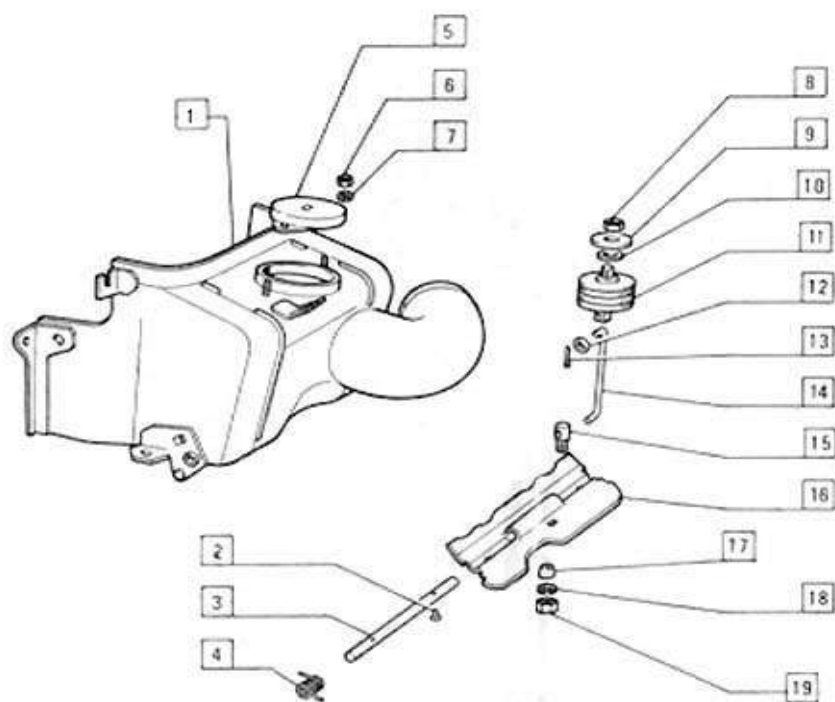

Pag.	Fig.		Codice
34	1	DEFLETTORE	812500561
34	2	VITE	8125001392
34	3	ASTA	8125001398
34	4	MOLLA	8125001399
34	5	TAPPO	8125001400
34	6	DADO	8125001393
34	7	RONDELLA	8125001707
34	8	DADO	8125001394
34	9	RONDELLA	8125001395
34	10	ROSETTA	8125001396
34	11	TERMOSTATO	812500548
34	12	ROSETTA	8125001397
34	13	VITE	8125001706
34	14	ASTA	8125001403
34	15	PERNO	8125001401
34	16	FARFALLA	8125001402
34	17	*****	*****
34	18	ROSETTA	8125001853
34	19	DADO	8125001815