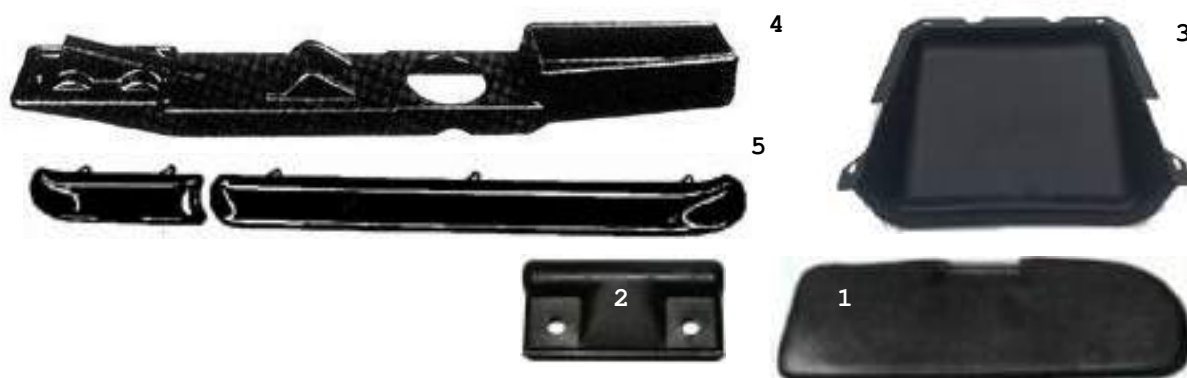

Pag.	Fig.	Codice
110	1	PIANTINA PARASOLE NERA FIAT 500 L DX/SX
110	2	CERNIERA PER PARASOLE
110	3	VASCETTA SOTTOCRUSCOTTO F/500
110	4	CASSETTO TUNNEL FIAT 500/126
110	5	COPIA PARAGINOCCHIA FIAT 500 L