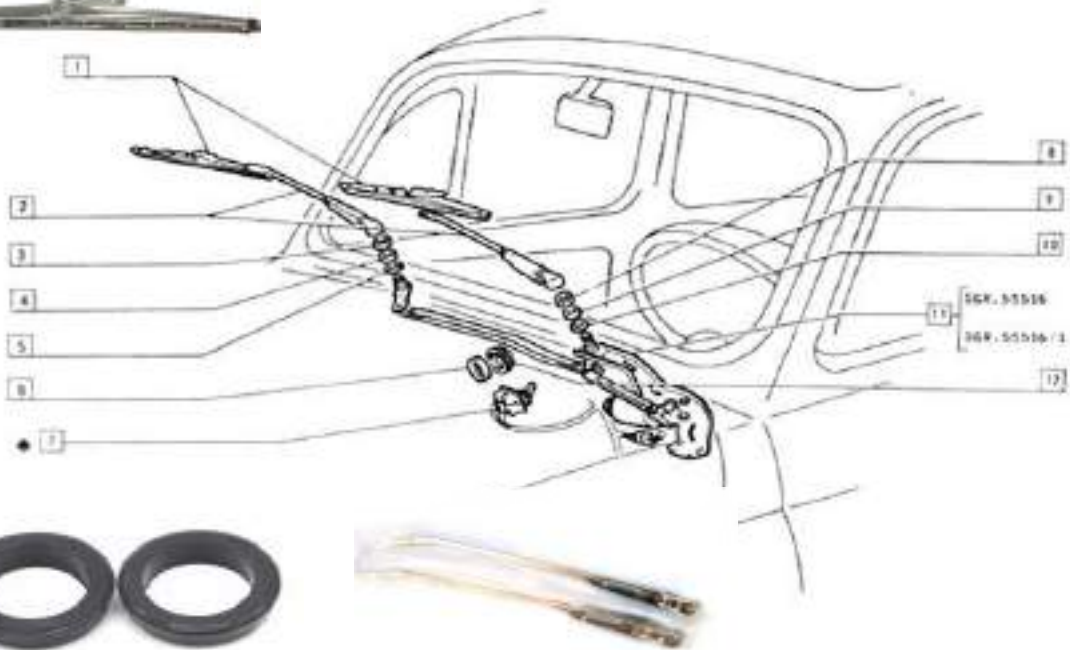

VALI PER TUTTE I MOD. BASE

Pag.	Fig.	DESCRIPT.	Codice
123	1	COPPIA SPAZZOLE F/500 D/F 1 SERIE ATT PICCOLO	812500309
123	1	COPPIASPAZZOLE TERGI ATTACCO GRANDE	812500308
123	1	COPPIA SPAZZOLE TERGI F/500 N 1 SERIE	812500310
123	2	COPPIA BRACCETTI TERGI ATT. PICCOLO	812500306
123	2	COPPIA BRACCETTI TERGI ATT. GRANDE	812500305
123	2	COPPIA BRACCETTI TERGI 500 N/D/F	812500336
123	2	BRACCETTO TERGICRISTALLO ATT GRANDE 500 F/L/R	812500305
123	2	BRACCETTO TERGICRISTALLO ATT PICCOLO 500 D/F	812500306
123	3	DADO	8125001783
123	4	ROSETTA PIANA	8125001302
123	5	ROSETTA SPACCATA	8125001707
123	7	COMMUTATORE	812500584
123	11	TERGICRISTALLO COMPL.01	8125001431
123	11a	TERGICRISTALLO COMPL.02	8125001432