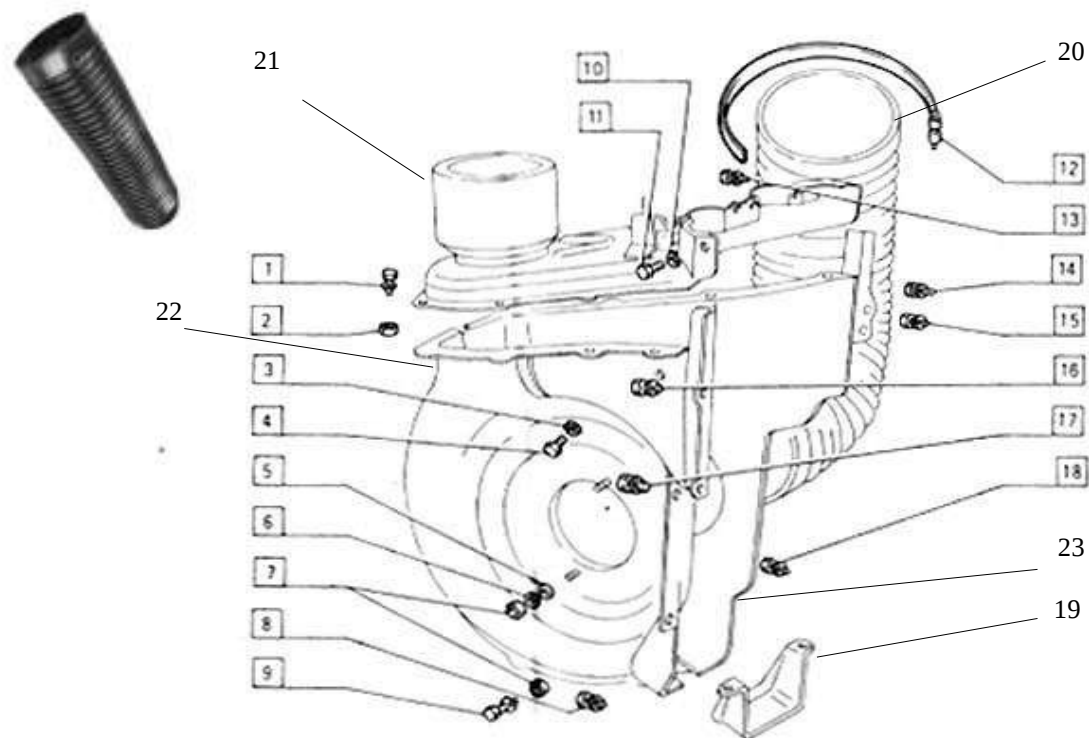

Pag.	Fig.		Codice
32	1	TUBO	8125001369
32	2-3	ANELLO TENUTA OLIO PER ASTUCCIO PUNTERIE D.int 20 mm	812500625
32	4	GUARNIZIONE	8125001375
32	5	ANELLO DI TENUTA	8125001373
32	6	GUARNIZIONE TAPPO	812500635
32	7	ASTUCCIO PUNTERIE FIAT 500 - 126	812500418
32	8	ANELLO DI TENUTA	8125001372
32	9	RETICELLA	812500461
32	10	***	***
32	11	TAPPO COMPLETO	812500636
32	12	ASTICINA COMANDO VALVOLE FIAT 500 - 126	8125001273
32	13	GUARNIZIONE	8125001374
32	14	INT. PRESSIONE OLIO M12x1,5	812500490
32	15	ASTINA OLIO 260 MM FIAT 500 R - 126 T.T.	812500363
32	15	ASTINA OLIO 295 MM FIAT 500 F - L	812500364
32	16	DADO ESAG	8125001213
32	17	ROSETTA ELASTICA	8125001859
32	18	TROMBA COMPL.	8125001370
32	19	CAPPUCCIO	8125001371