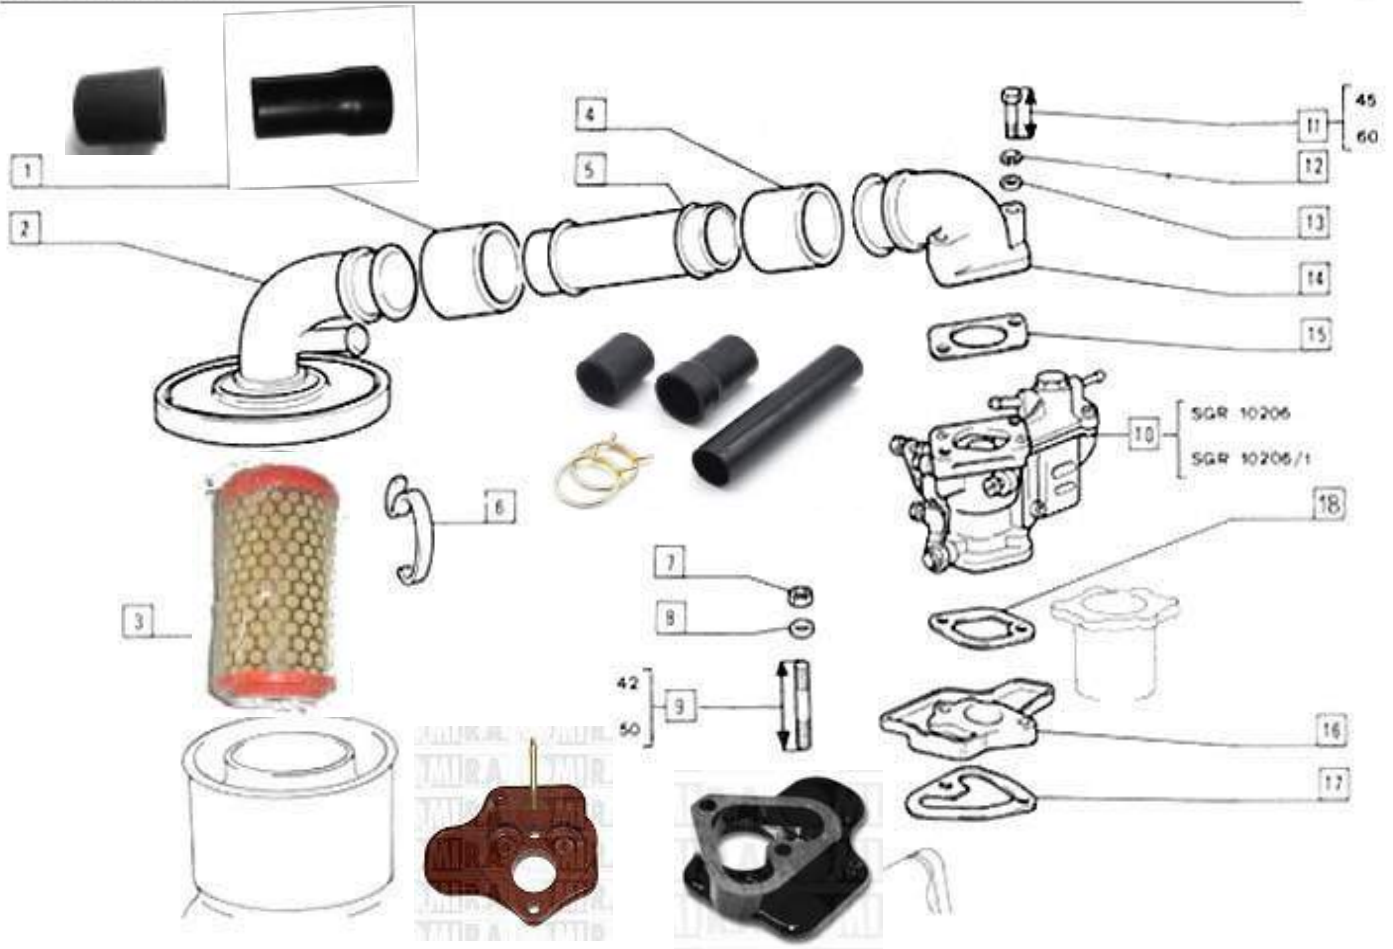

500
SGR 10204

CARBURATORE E FILTRO ARIA
CARBURATEUR ET FILTRE
A AIR

VERGASER UND LUFT-
FILTER

CARBURETOR AND AIR
CLEANER

CARBURADOR Y FILTRO
DE AIRE

VALE PER TUTTI I MOD. BASE

Pag.	Fig.		Codice
22	1	MANICOTTO SFIATO	812500482
22	2	COLLETTORE	812500633
22	3	FILTRO ARIA A126	812500458
22	4	MANICOTTO CONGIUNZIONE	812500476
22	5	MANICOTTO CONGIUNZIONE 500R/126	812500428
22	6	FERMO	812500696
22	7	DADO	8125001860
22	8	RONDELLA	8125001822
22	9	PERNO 42	8125001823
22	9a	PERNO 50	*
22	11	.	*
22	12	DADO	8125001742
22	13	RONDELLA	8125001859
22	14	COLLETTORE	8125001180
22	15	GUARNIZIONE COLLETT/CARBURAT	8125001213