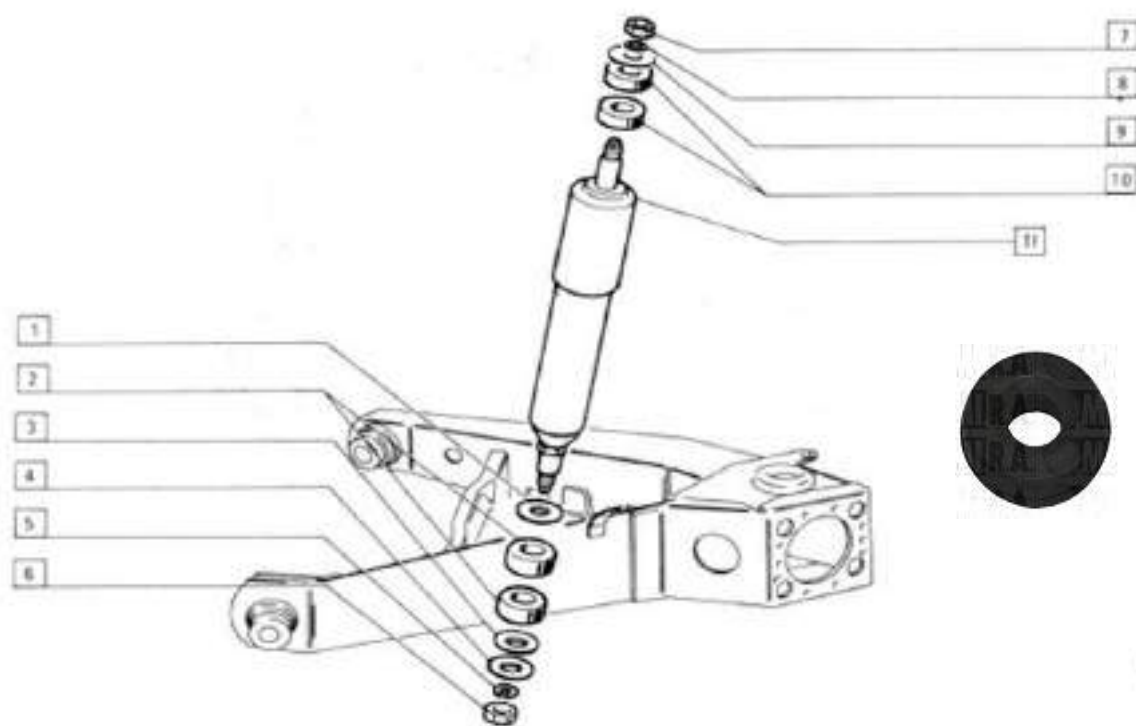

8144

Pag.	Fig.	SOSPENSIONE POSTERIORE	Codice
91	1-3	ROSETTA INF.	*
91	2-10	ANELLO ELASTICO	812500514
91	4-9	ROSETTA PIANA	812500802
91	5-8	ROSETTA ELASTICA	8125001824
91	6-7	DADO	812500806
91	11	AMMORTIZZATORE POSTERIORE COMPL.	812500469