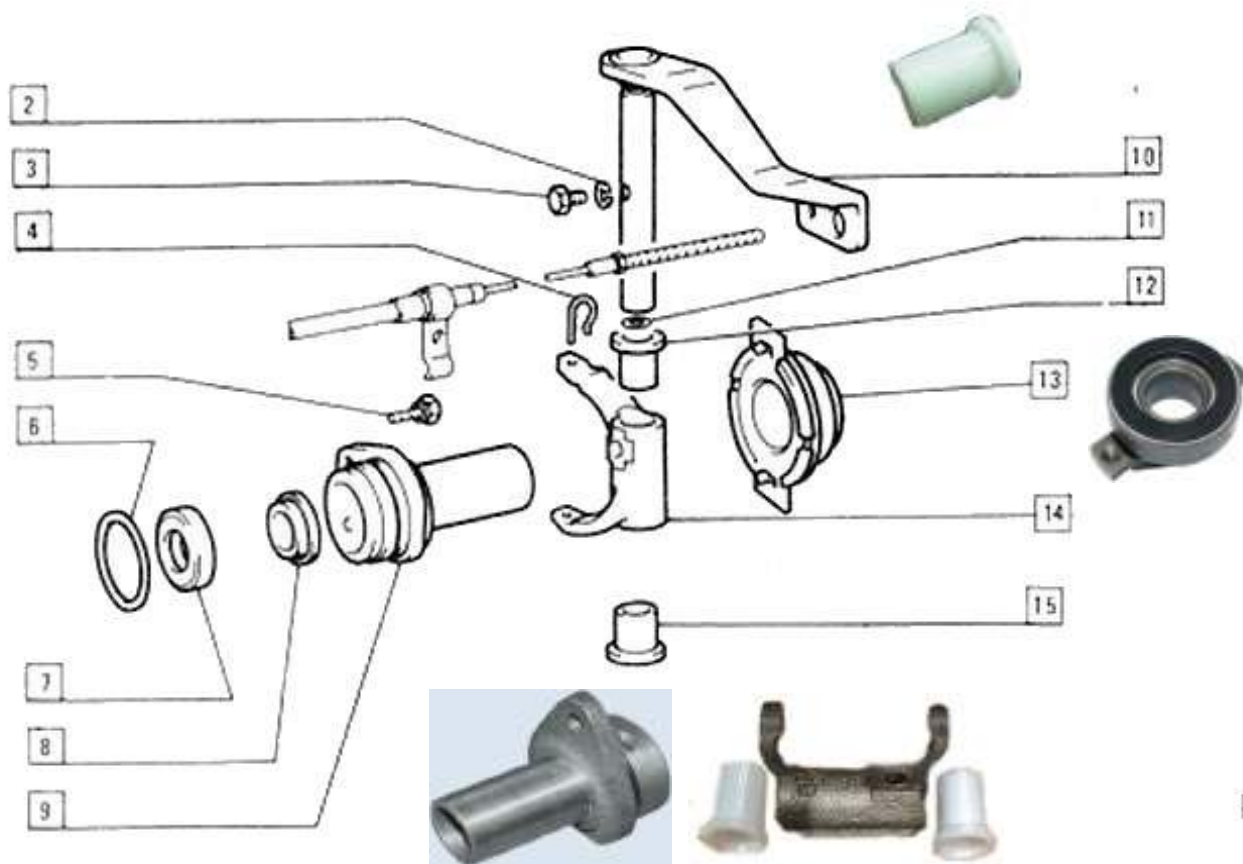

VALE PER TUTTI I MOD.BASE

Pag.	Fig.	.	Codice
52	2	ROSETTA ELASTICA	8125001853
52	3	VITE	8125001854
52	4	FERMO	8125001557
52	5	VITE	81250011855
52	6	ANELLO DI TENUTA	8125001558
52	7	BOCCOLA	8125001559
52	8	GUARNIZIONE	8125001560
52	9	SUPPORTO COMPLETO	812500638
52	10	ALBERO POSTERIORE	8125001442
52	11	GUARNIZIONE	8125001443
52	12-15	BOCCOLA	812500566
52	13	CUSCINETTO CON MANICOTTO	812500457
52	14	FORCELLA	8125001561