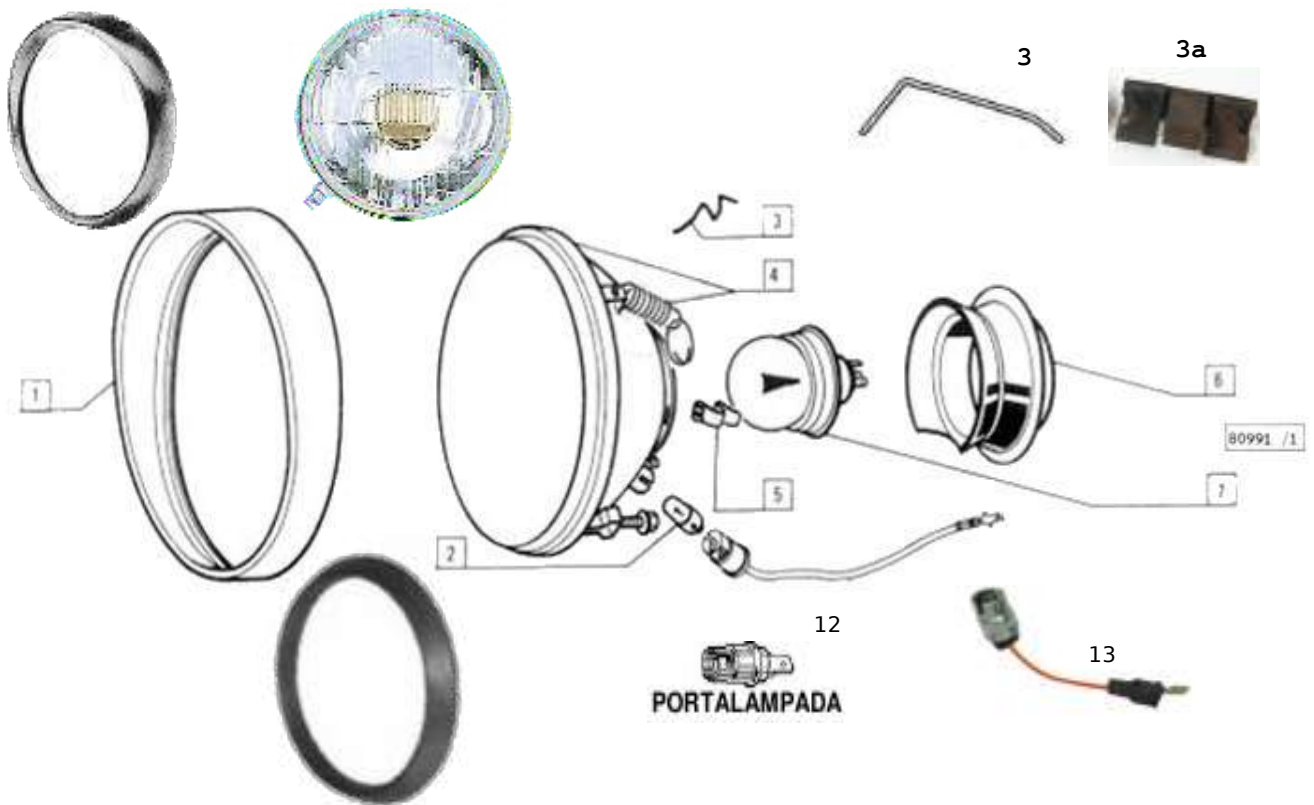

Pag.	Fig.	SIEM	Codice
114	1	CORNICE FARO ANT. R2 500 N-D-F-L DX / SX	812500826
114	1	CORNICE FARO ALL CROMATA DX / SX	812500825
114	2	LAMPADINA POSIZIONE INTERNA	8125001229
114	3	MOLLETTA FISSAGGIO FARO 500 L	8125001051
114	3a	MOLLETTA FISSAGGIO FARO 600-850	8125001050
114	3	MOLLETTA FISSAGGIO FARO 500 "V"	8125001048
114	3	MOLLETTA FISSAGGIO FARO 500 "W"	8125001049
114	4	FARO ANT. C/ ANELLO 500 D .	812500356
114	5	MOLLETTA FERMO LAMPADA R2	812500350
114	6	CUFFIA	812500354
114	7	LAMPADINA ASIMMETRICA R2 12V INTERNA	802001230
114	8	FARO ANTERIORE 500 FLR S/POSIZ R2 DX/SX CARELLO	812500355
114	9-11	GUARNIZ. CORNICE FARO.	812500827
114	10	MOLLA FERMO CORNICE FARO ANTERIORE 600	*
114	12	PORTALAMPADA	812500351
114	13	PORTALAMPADA C/FILO	812500352