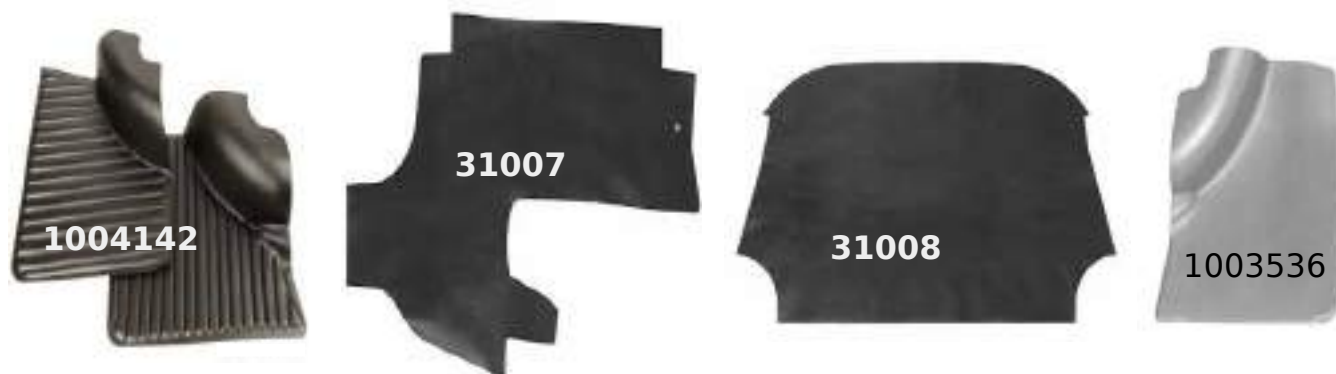

Pag.	Fig.	TELI CAPOTE VARIE COLORAZIONI A RICHIESTA	Codice
134	1	CAPOTE IN TELA NERA COMPLETA DI TELAIO 500 F/L/R	812500199
134	2	CAPOTE IN TELA NERA FIAT 500 F/L/R	812500200
134	3	TELO CAPOTE NERO CON OBLO FIAT 500 F/L/R	812500201
134	4	CAPOTE COMPLETA TELA NERA CON OBLÒ FIAT 500 F/L/R	812500202
134	5	TETTINO FISSO RICOPERTO IN SIMILPELLE INT TESSUTO F/L/R	812500203
134	5	TETTINO FISSO IN LAMIERA GREZZO FIAT 500 F/L/R	812500204
134	6	CAPOTE COMPLETA DI TELA SCACCHI B/N + COLORI ASSORTITI	812500228
134	7	TELA CAPOTE IN PELLE BIANCA FIAT 500 F/L/R	812500205
134	7	TELA CAPOTE IN PELLE BIANCA CON OBLÒ FIAT 500 F/L/R	812500206
134	7	TELA CAPOTE IN PELLE ROSSA FIAT 500 F/L/R	812500207
134	7	TELA CAPOTE IN PELLE ROSSA CON OBLÒ FIAT 500 F/L/R	812500208
134	7	TELA CAPOTE IN PELLE BLU FIAT 500 F/L/R	812500209
134	7	TELA CAPOTE IN PELLE BLU CON OBLÒ FIAT 500 F/L/R	812500210
134	7	TELA CAPOTE IN PELLE BEIGE FIAT 500 F/L/R	812500211
134	7	TELA CAPOTE IN PELLE BEIGE C/OBLO FIAT 500 F/L/R	812500212
134	8	TAPPO COPRIVITE CAPOTE	812500248
134	9	*	*
134	17	*	*
134	18	*	*