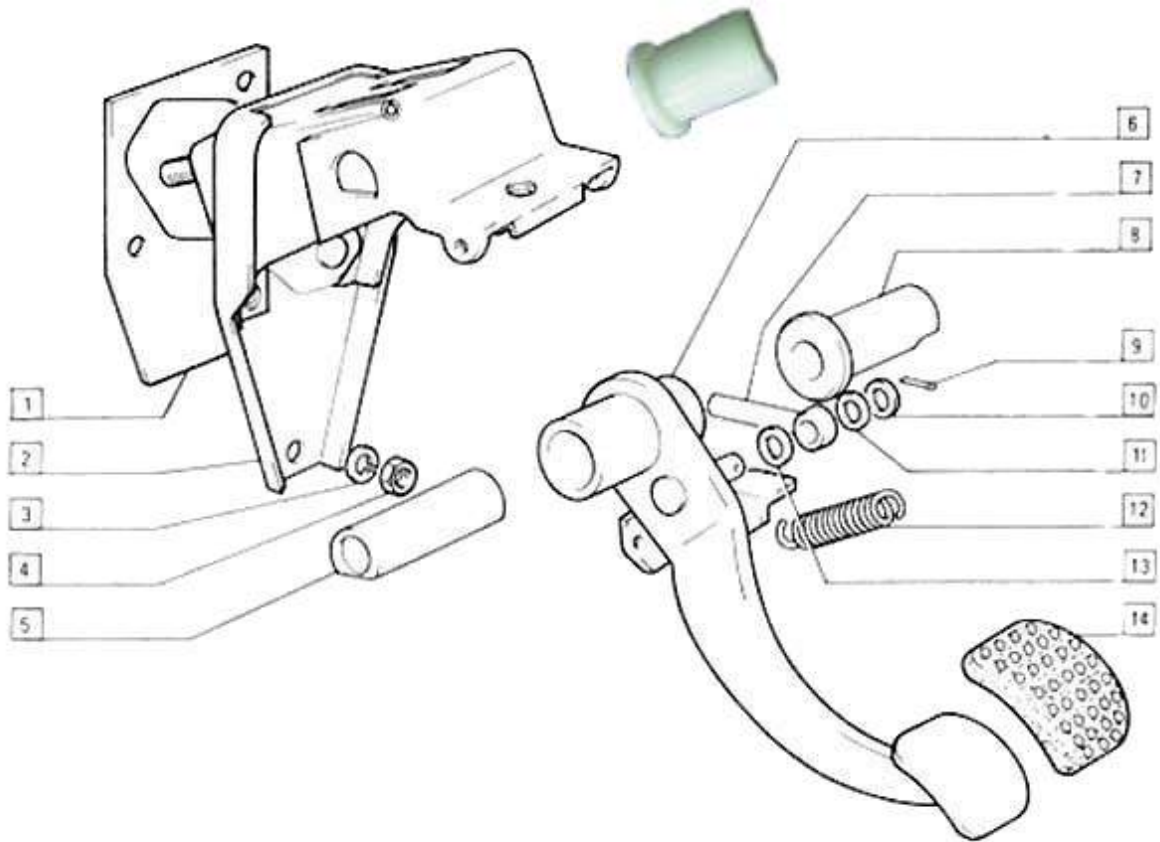

500
SGR. 11101
COMANDO A PEDALE FRENO
COMMANDE AU PIED DE
FREINS
VALE PER TUTTI I MOD. BASE

BREMSFUSSHEBEL
BRAKE FOOT CONTROL
PEDAL DE FRENO

RQ720

Pag.	Fig.		Codice
66	1	SPESSORE PIASTRA	812500579
66	2	PIASTRA	8125001568
66	3	RONDELLA	8125001853
66	4	VITE	8125001569
66	5	PERNO	8125001570
66	6	PEDALE	812500423
66	7	PERNO	8125001571
66	8	BOCCOLA	812500564
66	9	COPPIGLIA	8125001572
66	10	SPESSORE	8125001573
66	12	MOLLA	8125001574
66	14	COPRIPEDALE	812500301