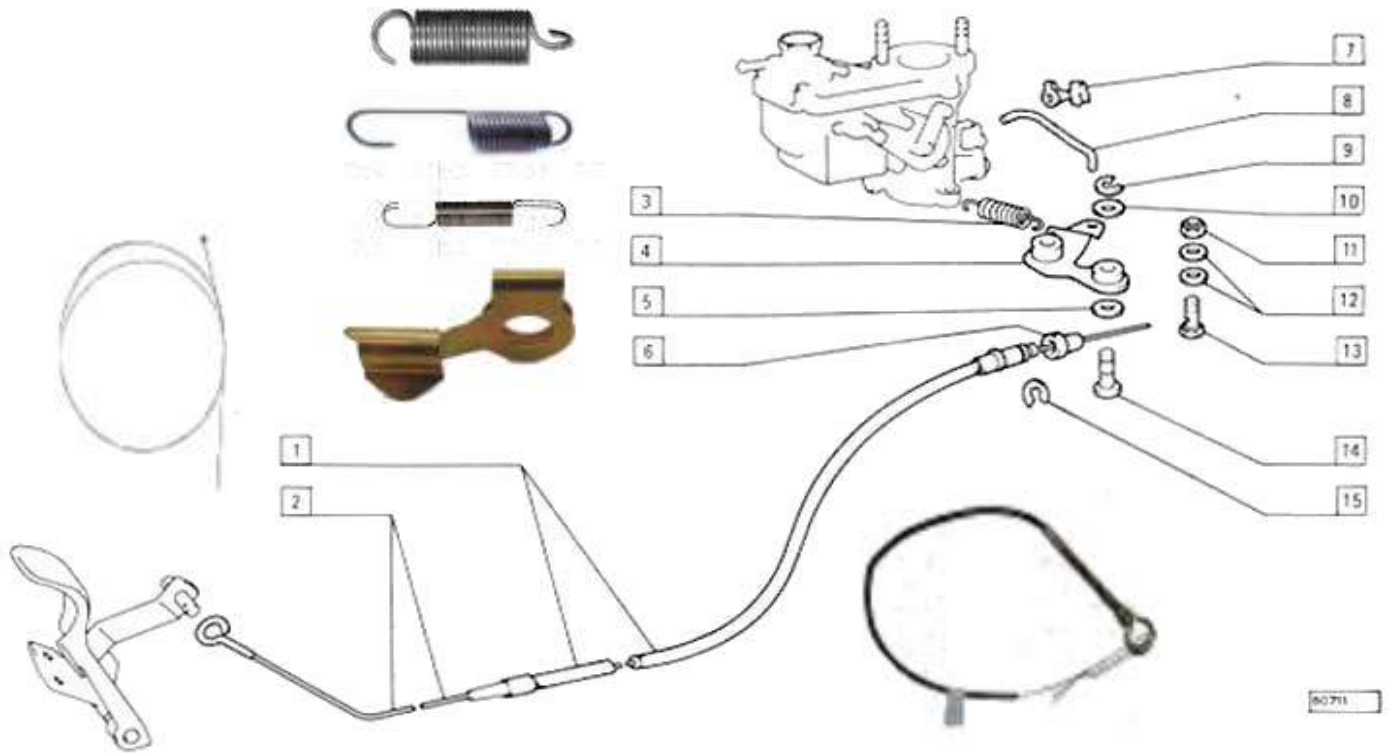

Pag.	Fig.		Codice
28	1	CAVO ACCELERATORE A MANO	812500563
28	2	MOLLETTA	8125001345
28	3	VITE	8125001832
28	4	RONDELLA	8125001703
28	5	PASSACAVO	8125001344
28	6-13	ROSETTA PIANA	8125001833
28	7-14	COPPIGLIA	8125001346
28	8	BOCCOLA	8125001347
28	9	FERMO	8125001348
28	10	VITE TE	8125001834
28	11	RONDELLA	8125001835
28	12	PEDALE COMPLETO	812500369
28	12	PEDALE	812500302