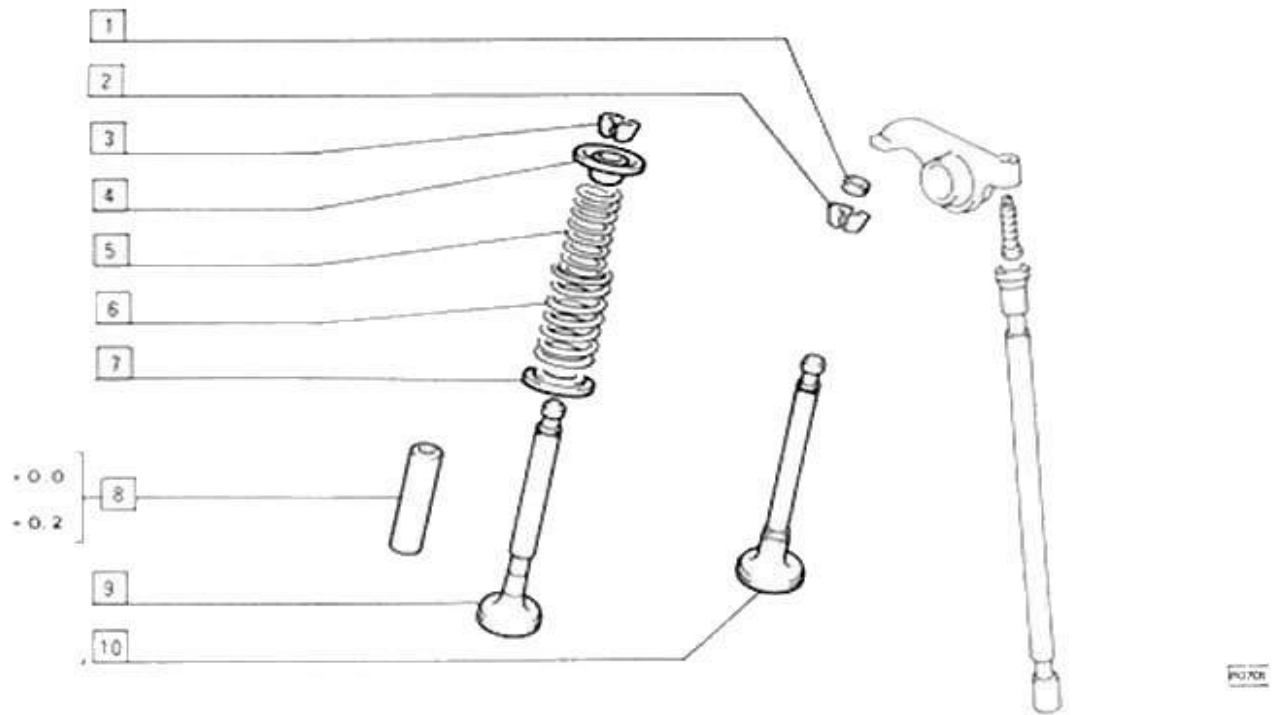

Pag.	Fig.		Codice
18	1	ANELLO PARAOLIO	8125001284
18	2	SEMICONO	*
18	3	SEMICONO	8125001285
18	4	SCODELLINO SUP.	8125001286
18	5	MOLLA INT	812500622
18	6	MOLLA EST	812500623
18	7	SCODELLINO INF	8125001287
18	8	GUIDA VALVOLE 0,00	812500620
18	8	GUIDA VALVOLE 0,02	*
18	9	VALVOLA SCARICO	812500647
18	10	VALVOLA ASPIRAZIONE	812500646