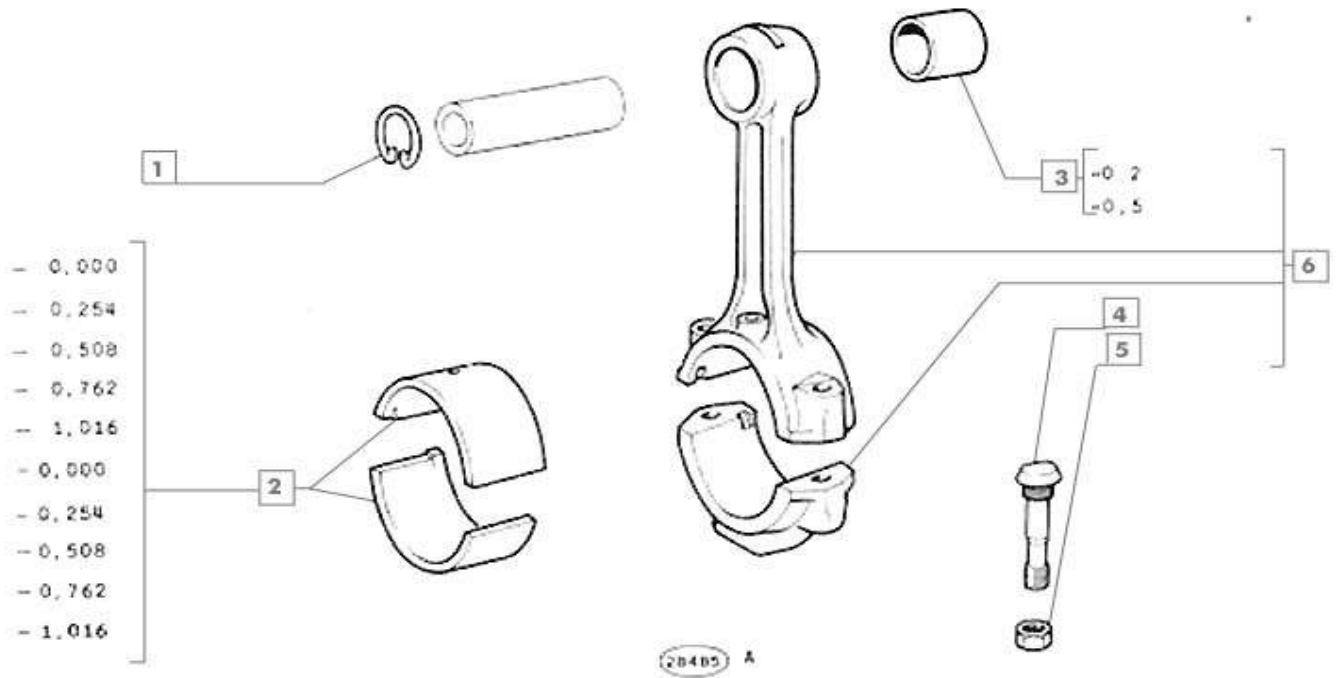

500
5GR. 10101 ALBERO E VOLANTE MOTORE VILBERREQUIN ET VOLANT KURBELWELLE UND SCHWUNGRAD CRANKSHAFT AND FLY- WHEEL CIGUENAL Y VOLANTE

VALVE PER TOTI I MOD. BASE

80697

Pag..	Fig.		Codice
10	1	SUPPORTO COMPLETO	8125001214
10	1	SUPPORTO COMPLETO -0,0	8125001215
10	1	SUPPORTO COMPLETO -0,2	8125001181
10	1	SUPPORTO COMPLETO -0,4	8125001199
10	1	SUPPORTO COMPLETO -0,6	8125001200
10	1	SUPPORTO COMPLETO -0,8	8125001201
10	1	SUPPORTO COMPLETO -1,0	8125001202
10	2	RONDELLA DENTATA	8125001216
10	3	BULLONE	8125001767
10	4	RONDELLA ELASTICA	8125001853
10	5	BULLONE	8125001768
10	6	CUSCINETTO -1,0	8125001219
10	7	GRANO	8125001220
10	8	BOCCOLA	8125001221
10	9	TAPPO	8125001222
10	10	TAPPO	8125001223
10	11	ALBERO COMPLETO	812500617

Pag.	Fig.		Codice
11	1	SUPPORTO-0,0	812500615
11	1	SUPPORTO-0,2	8125001171
11	1	SUPPORTO -0,4	8125001172
11	1	SUPPORTO -0,6	8125001173
11	1	SUPPORTO -0,8	8125001174
11	1	SUPPORTO -1,0	8125001175
11	2	VITE	8125001768
11	3	RONDELLA ELASTICA	8125001853
11	4	ANELLO TENUTA	8125001224
11	5	GUARNIZIONE	8125001225
11	6	CORONA DENTATA 500 F/L	812500409
11	6	CORONA DENTATA 500D	812500410
11	7	VITE	8125001229
11	8	PIASTRINA DI SICUREZZA	8125001226
11	9	VOLANO COMPL	8125001227
11	15	GRANO B1,05	8125001228