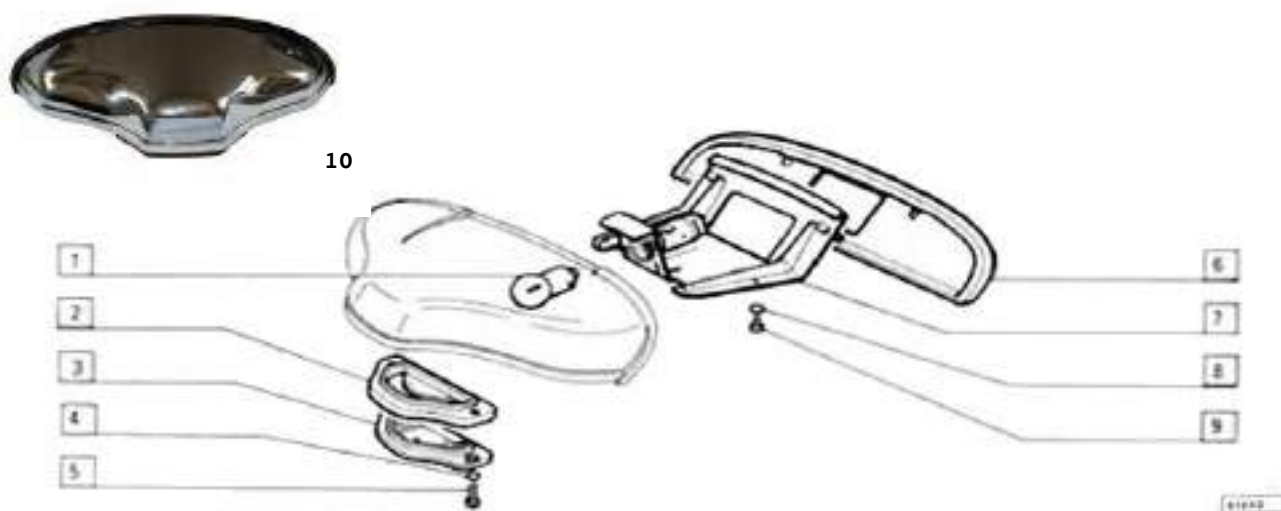

Pag.	Fig.	.	Codice
117	1	LAMPADINA	8125001211
117	1	LAMPADINA	802001233
117	2	PORTALAMPADA ALTISSIMO	8125001003
117	2	PORTALAMPADA ALTISSIMO	8125001004
117	2	PORTALAMPADA GIUNTINI	8125001005
117	10	LUCE TARGA ALTISSIMO	8125001009
117	10	LUCE TARGA ALTISSIMO	8125001010
117	10	LUCE TARGA GIUNTINI	8125001011
117	10	LUCE TARGA METALLO CROMATO	8125001008
117	10	FANALE TARGA FIAT 500 PPL H.Q. CROMATO	8125001007