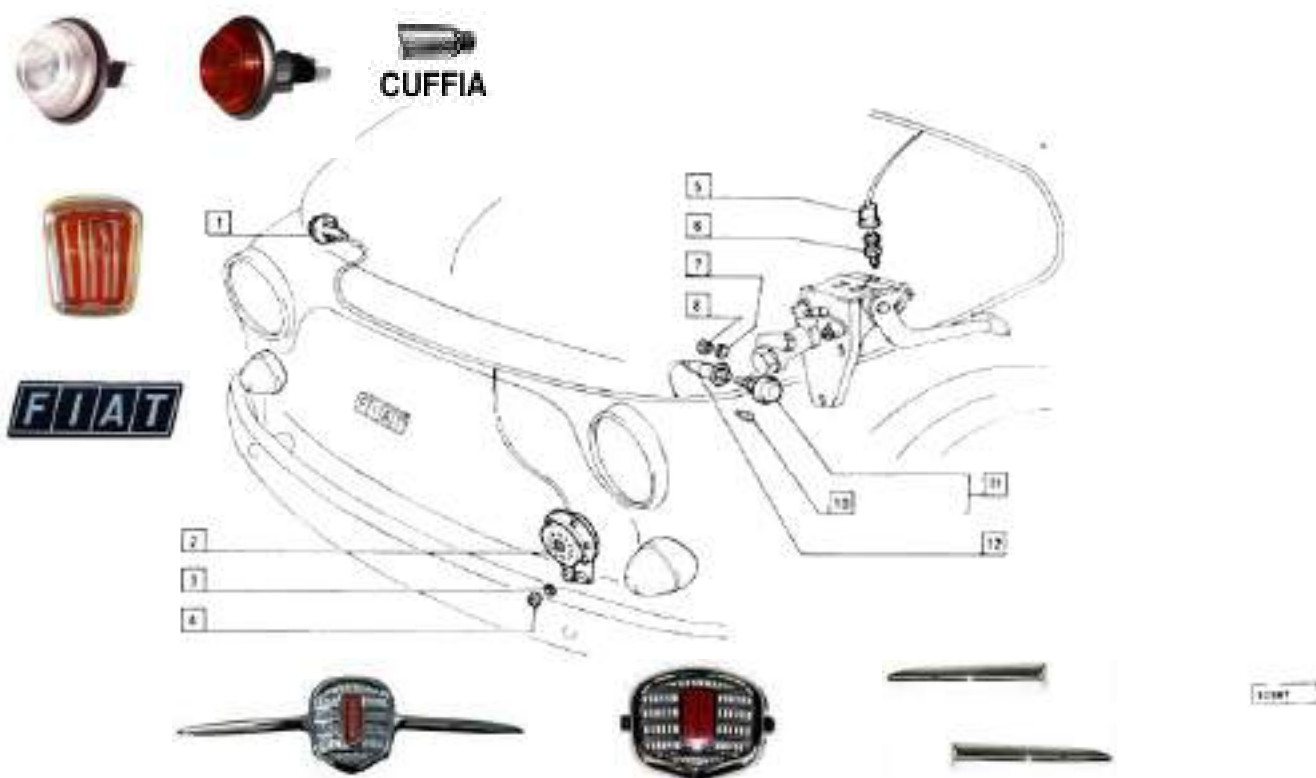

Pag.	Fig.	.	Codice
118	1	ANELLO PORTACORRENTE	8125001012
118	2	MOLLA COMANDO	8125001013
118	3	VITE	*
118	4	DADO	8125001213
118	5	RONDELLA	8125001859
118	6	RELAYS LAMPEGGIATORE	8125001014
118	7	ANELLO ISOLANTE	8125001015
118	8	CLACSON	812500327
118	9	DEVIOLUCE colore GRIGIO	812500275
118	9	DEVIOLUCE colore nero	812500274
118	10	LAMPADA	802001234
118	11	INDICATORE OTTICO	812500651