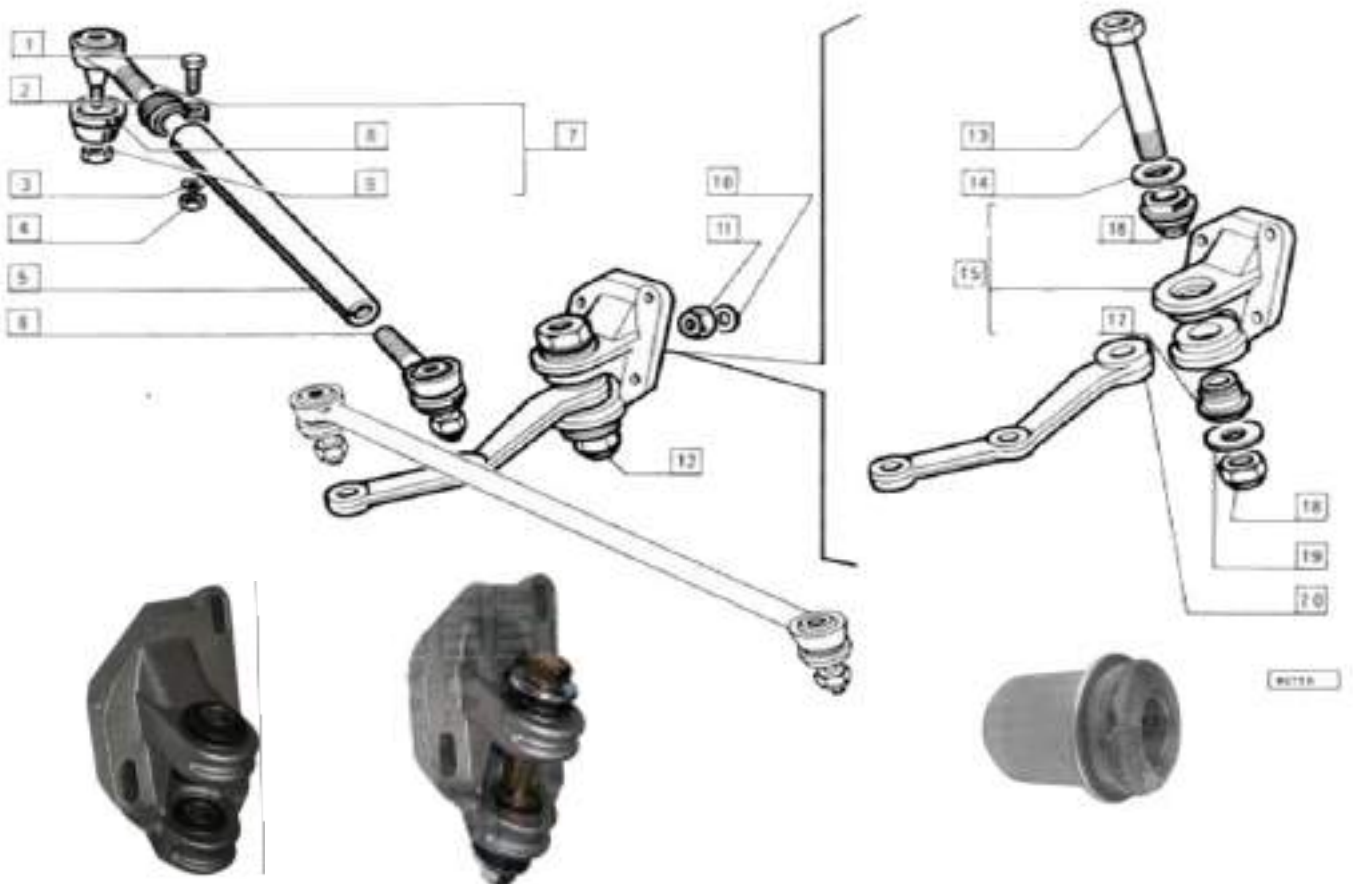

400
SGR. 41710
TIRANTE LATERALE CARROZZI STERZO
TIRANTE DI RINVIO PER LA RUOTA
PER RUOTE A MID-BASE

SEPARING LINKS

TORNIERA DE LA DIRECTION

84