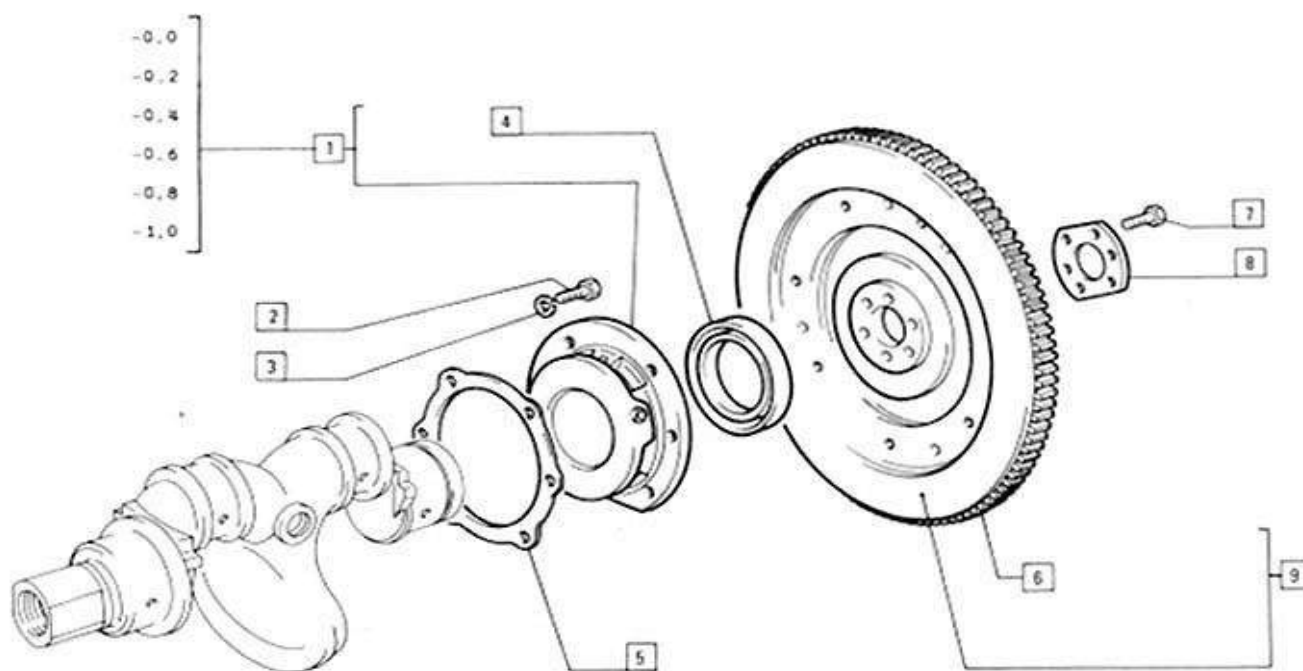

Pag.	Fig.		Codice
11	1	SUPPORTO-0,0	812500615
11	1	SUPPORTO-0,2	8125001171
11	1	SUPPORTO -0,4	8125001172
11	1	SUPPORTO -0,6	8125001173
11	1	SUPPORTO -0,8	8125001174
11	1	SUPPORTO -1,0	8125001175
11	2	VITE	8125001768
11	3	RONDELLA ELASTICA	8125001853
11	4	ANELLO TENUTA	8125001224
11	5	GUARNIZIONE	8125001225
11	6	CORONA DENTATA 500 F/L	812500409
11	6	CORONA DENTATA 500D	812500410
11	7	VITE	8125001229
11	8	PIASTRINA DI SICUREZZA	8125001226
11	9	VOLANO COMPL	8125001227
11	15	GRANO B1,05	8125001228