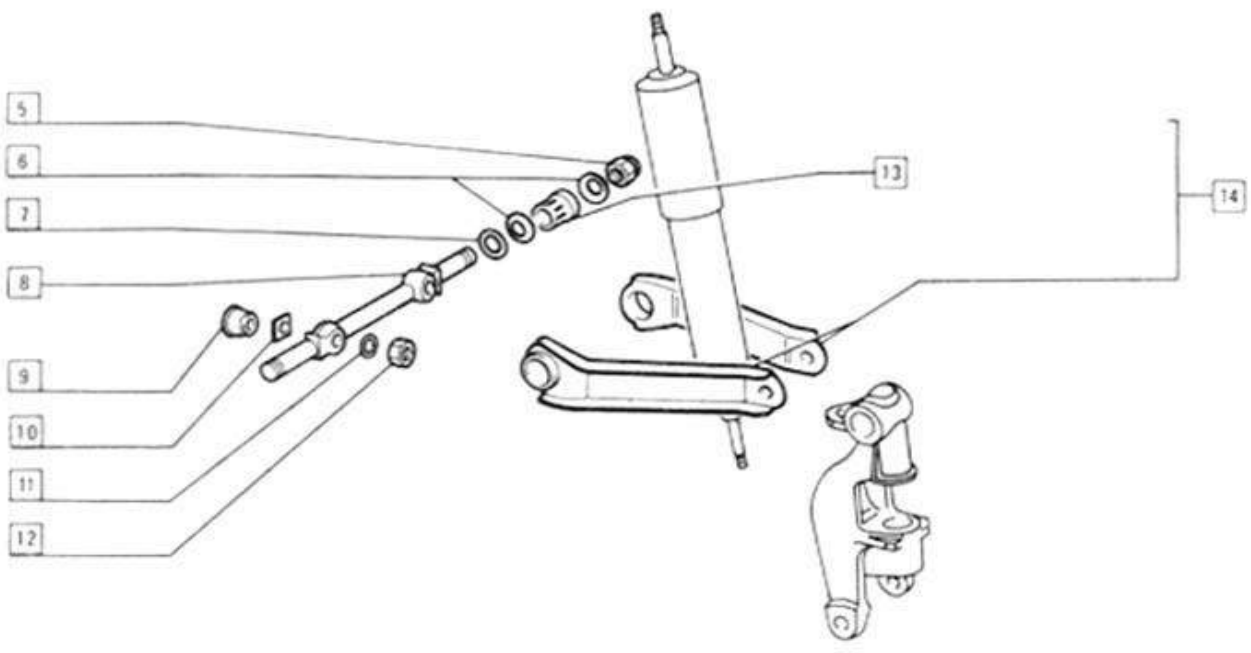

Pag.	Fig.	SOSPENSIONE ANTERIORE	Codice
88	1-7	ROSETTA PIANA	8125001756
88	2-4-6	ANELLO ELASTICO	812500509
88	3	RONDELLA	*
88	5	SCODELLINO INFERIORE	8125001663
88	8-11	ROSETTA ELASTICA	8125001853
88	9-10	DADO	8125001819
88	12	AMMORTIZZATORE ANTERIORE	812500468
88	13-21	DADO	8125001758
88	14	ROSETTA SPACCATA	8125001824
88	15	BOCCOLA BALESTRA E FUSELLI MONTANTI 500-126	812500501
88	16	PERNO SUPERIORE	8125001664
88	17	VITE INFERIORE	8125001665
88	18	BOCCOLA (2)	8125001666
88	19	TAPPO	8125001667
88	20	SUPPORTO COMPLETO	8125001668

Pag.	Fig.	SOSPENSIONE ANTERIORE	Codice
89	1	**	*
89	2	**	*
89	3	**	*
89	4	**	*
89	5	DADO	8125001845
89	6	SCODELLINO	8125001669
89	7	SPESSORE RONDELLA	*
89	8	PERNO	8125001670
89	9	DISTANZIALE	8125001671
89	10	PIASTRINA	8125001672
89	11	ROSETTA ELASTICA	8125001824
89	12	DADO	812500806
89	13	BOCCOLA SEMIBRACCI OSCILL. ANT	812500504
89	14	COPPIA BRACCETTI SOSPENSIONE ANT 500 F/L/R	812500441