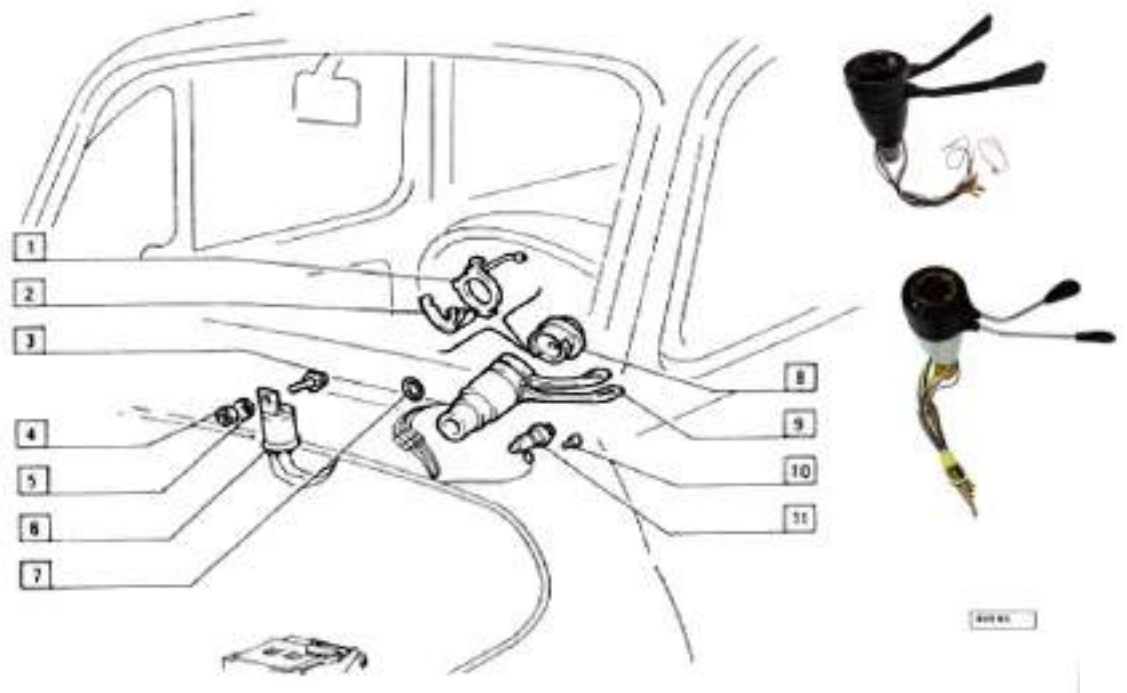

Pag.	Fig.	.	Codice
118	1	ANELLO PORTACORRENTE	8125001012
118	2	MOLLA COMANDO	8125001013
118	3	VITE	*
118	4	DADO	8125001213
118	5	RONDELLA	8125001859
118	6	RELAYS LAMPEGGIATORE	8125001014
118	7	ANELLO ISOLANTE	8125001015
118	8	CLACSON	812500327
118	9	DEVIOLUCE colore GRIGIO	812500275
118	9	DEVIOLUCE colore nero	812500274
118	10	LAMPADA	802001234
118	11	INDICATORE OTTICO	812500651