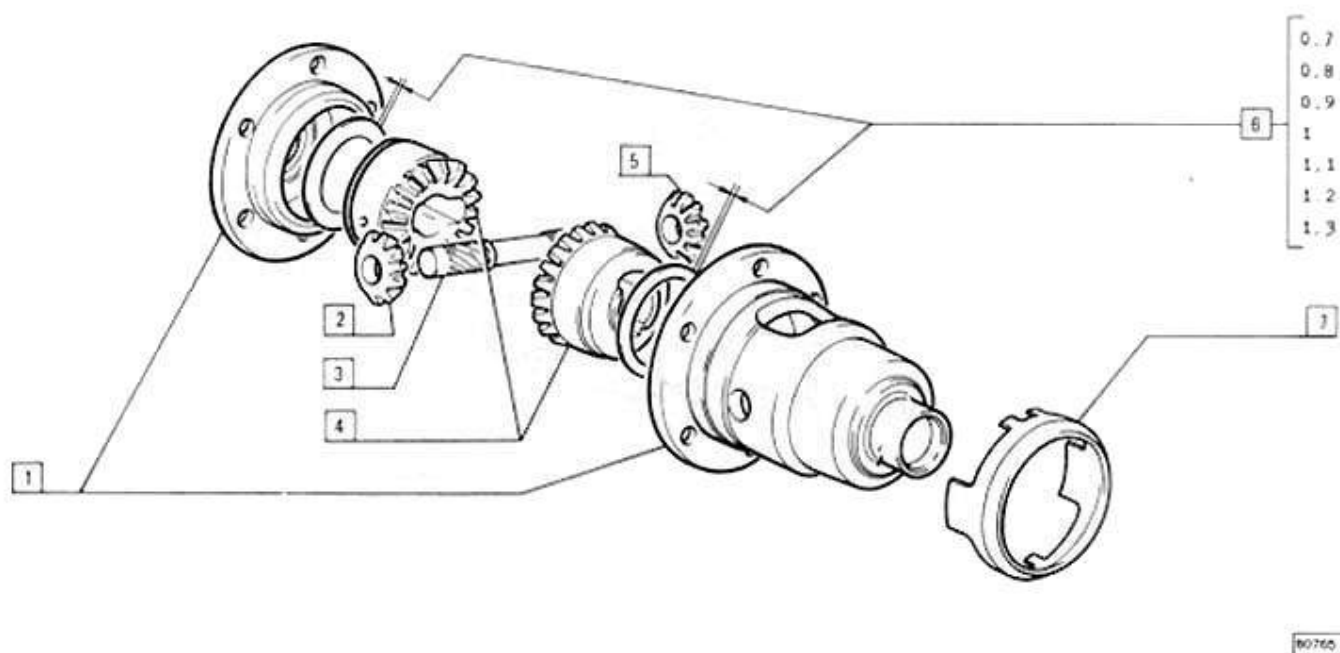

VALE PER TUTTI I MOD. BASE

Pag.	Fig.		Codice
50	1	SCATOLA COMPLETA	8125001538
50	2	VITE	8125001537
50	3	RONDELLA	8125001853
50	4	COPPIA CONICA RAPP. 8-41	8125001539
50	5	PRIGIONIERO	8125001540
50	6	RONDELLA	8125001853
50	7	DADO	8125001819
50	8	CUSCINETTO RULLI	8125010042
50	9	GHIERA	8125001541
50	10	ANELLO TENUTA	8125001542
50	11	SCATOLA	8125001543
50	12	ANELLO ARRESTO	8125001544