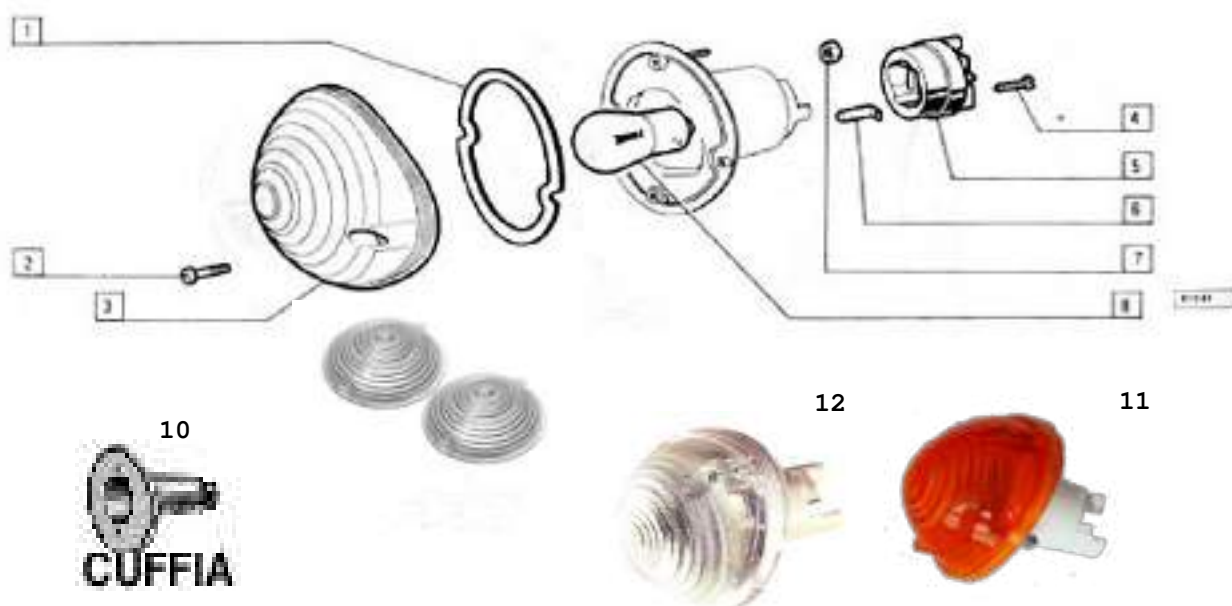

Pag.	Fig.	Codice
110	1	PIANTINA PARASOLE NERA FIAT 500 L DX/SX
110	2	CERNIERA PER PARASOLE
110	3	VASCETTA SOTTOCRUSCOTTO F/500
110	4	CASSETTO TUNNEL FIAT 500/126
110	5	COPIA PARAGINOCCHIA FIAT 500 L

Pag.	Fig.	SIEM	Codice
114	1	CORNICE FARO ANT. R2 500 N-D-F-L DX / SX	812500826
114	1	CORNICE FARO ALL CROMATA DX / SX	812500825
114	2	LAMPADINA POSIZIONE INTERNA	8125001229
114	3	MOLLETTA FISSAGGIO FARO 500 L	8125001051
114	3a	MOLLETTA FISSAGGIO FARO 600-850	8125001050
114	3	MOLLETTA FISSAGGIO FARO 500 "V"	8125001048
114	3	MOLLETTA FISSAGGIO FARO 500 "W"	8125001049
114	4	FARO ANT. C/ ANELLO 500 D .	812500356
114	5	MOLLETTA FERMO LAMPADA R2	812500350
114	6	CUFFIA	812500354
114	7	LAMPADINA ASIMMETRICA R2 12V INTERNA	802001230
114	8	FARO ANTERIORE 500 FLR S/POSIZ R2 DX/SX CARELLO	812500355
114	9-11	GUARNIZ. CORNICE FARO.	812500827
114	10	MOLLA FERMO CORNICE FARO ANTERIORE 600	*
114	12	PORTALAMPADA	812500351
114	13	PORTALAMPADA C/FILO	812500352