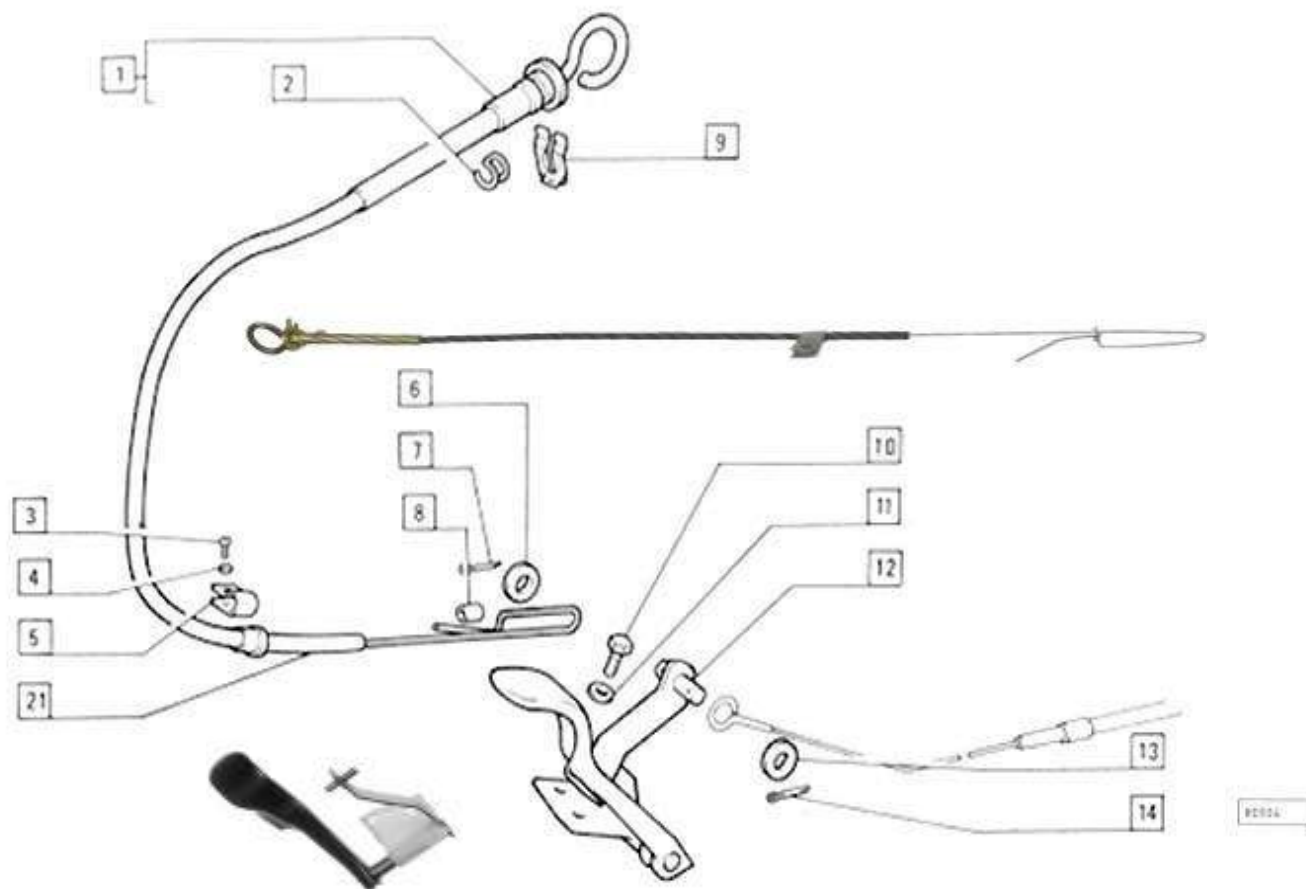

500
SGR. 10221

COMANDI ACCELERAZIONE E CARBURATORE
COMMANDES D'ACCELE-
RATEUR ET DE STARTER GASREGULIERUNG
UND VERGÄSER

CHOKK AND ACCELERATOR
CONTROL LINKAGE

MANDOS DEL ACCELERADOR
Y STARTER

PER TUTTI I MOD. BASE

Pag.	Fig.		Codice
28	1	CAVO ACCELERATORE A MANO	812500563
28	2	MOLLETTA	8125001345
28	3	VITE	8125001832
28	4	RONDELLA	8125001703
28	5	PASSACAVO	8125001344
28	6-13	ROSETTA PIANA	8125001833
28	7-14	COPPIGLIA	8125001346
28	8	BOCCOLA	8125001347
28	9	FERMO	8125001348
28	10	VITE TE	8125001834
28	11	RONDELLA	8125001835
28	12	PEDALE COMPLETO	812500369
28	12	PEDALE	812500302