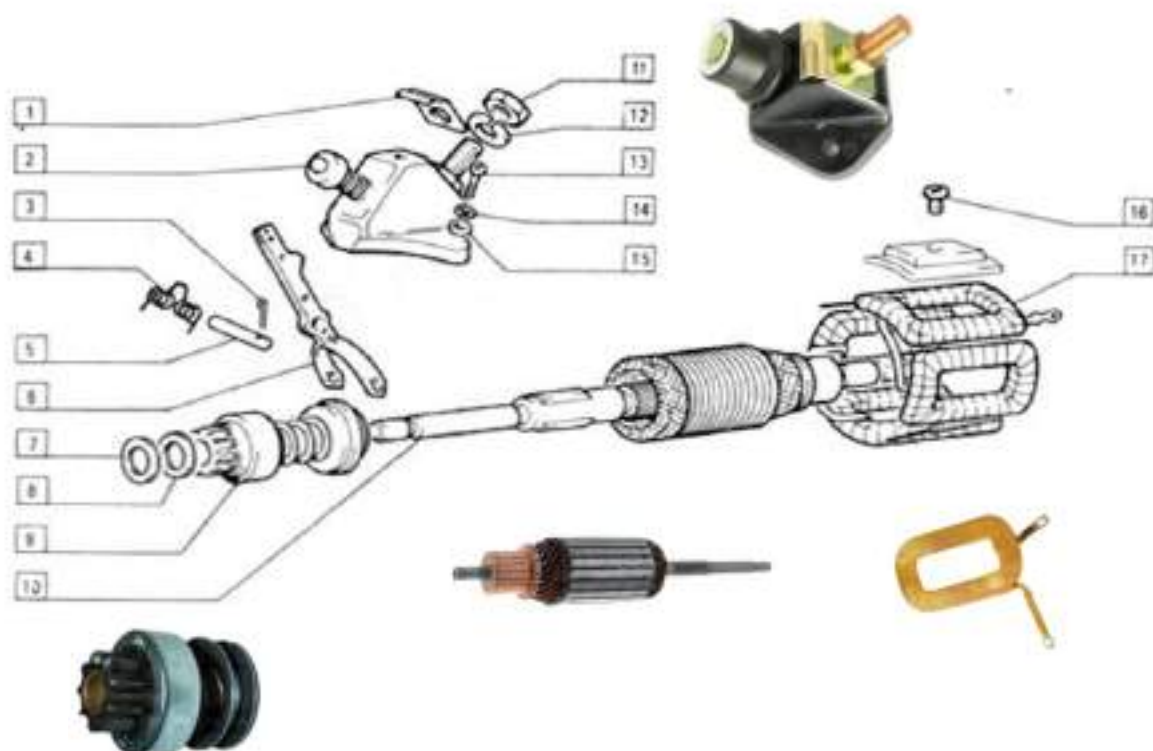

Pag.	Fig.		Codice
103	1	.	.
103	2	INTERRUTTORE	8125001396
103	3	ELETTROMAGNETE 12V	8125001397
103	4	MOLLA	8125001725
103	5	PERNO FISSAGGIO	8125001726
103	6	LEVA	8125001727
103	7	SCODELLINO	8125001728
103	8	ROSETTA PIANA	8125001731
103	9	PIGNONE MOTORINO AVV	812500518
103	10	INDOTTO MOTORINO 12V 500 L, EXT DM: 52 MM - L: 230 MM	8125001392
103	11	DADO	8125001815
103	12	ROSETTA SICUREZZA	8125001853
103	13	VITE	8125001721
103	14	ROSETTA SICUREZZA	8125001720
103	15	ROSETTA SICUREZZA	8125001729
103	16	VITE	8125001732
103	17	AVVOLGIMENTO	8125001455