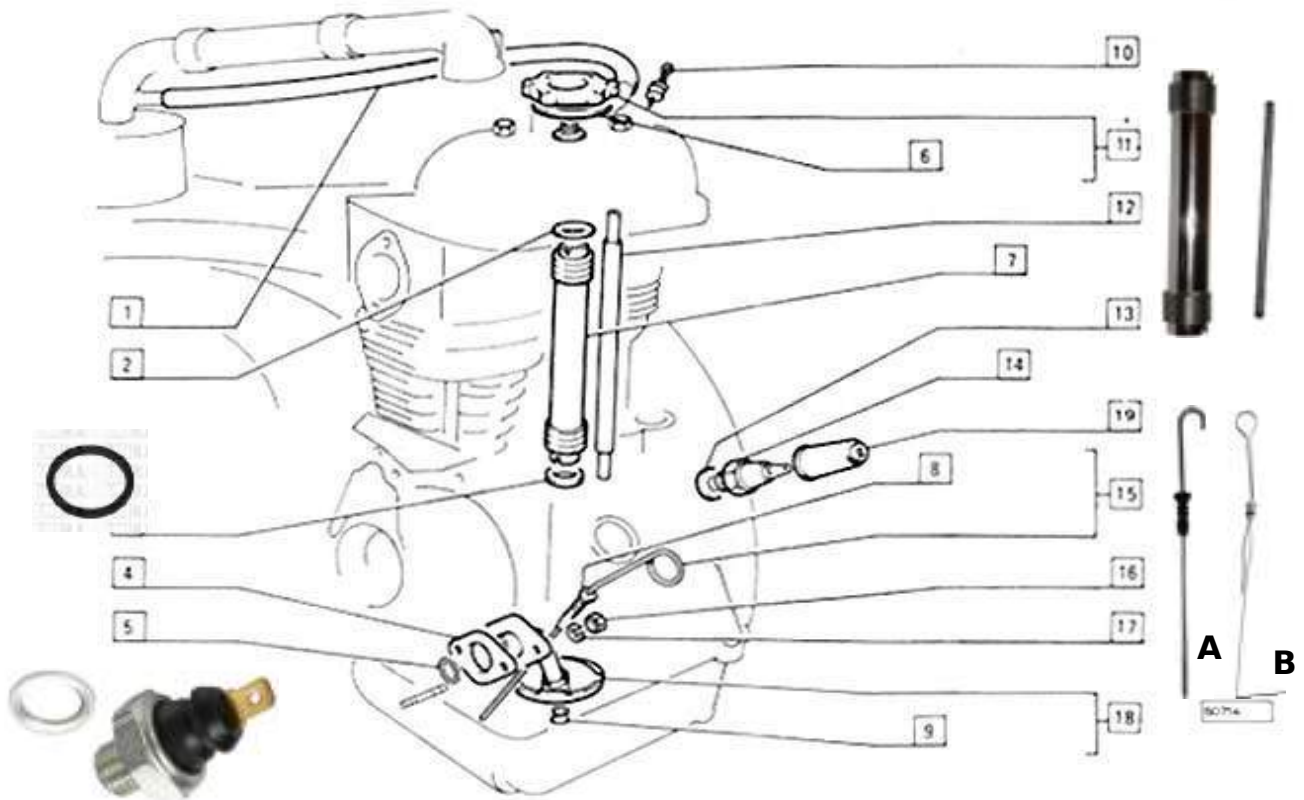

Pag.	Fig.		Codice
32	1	TUBO	8125001369
32	2-3	ANELLO TENUTA OLIO PER ASTUCCIO PUNTERIE D.int 20 mm	812500625
32	4	GUARNIZIONE	8125001375
32	5	ANELLO DI TENUTA	8125001373
32	6	GUARNIZIONE TAPPO	812500635
32	7	ASTUCCIO PUNTERIE FIAT 500 - 126	812500418
32	8	ANELLO DI TENUTA	8125001372
32	9	RETICELLA	812500461
32	10	***	***
32	11	TAPPO COMPLETO	812500636
32	12	ASTICINA COMANDO VALVOLE FIAT 500 - 126	8125001273
32	13	GUARNIZIONE	8125001374
32	14	INT. PRESSIONE OLIO M12x1,5	812500490
32	15	ASTINA OLIO 260 MM FIAT 500 R - 126 T.T.	812500363
32	15	ASTINA OLIO 295 MM FIAT 500 F - L	812500364
32	16	DADO ESAG	8125001213
32	17	ROSETTA ELASTICA	8125001859
32	18	TROMBA COMPL.	8125001370
32	19	CAPPUCCIO	8125001371