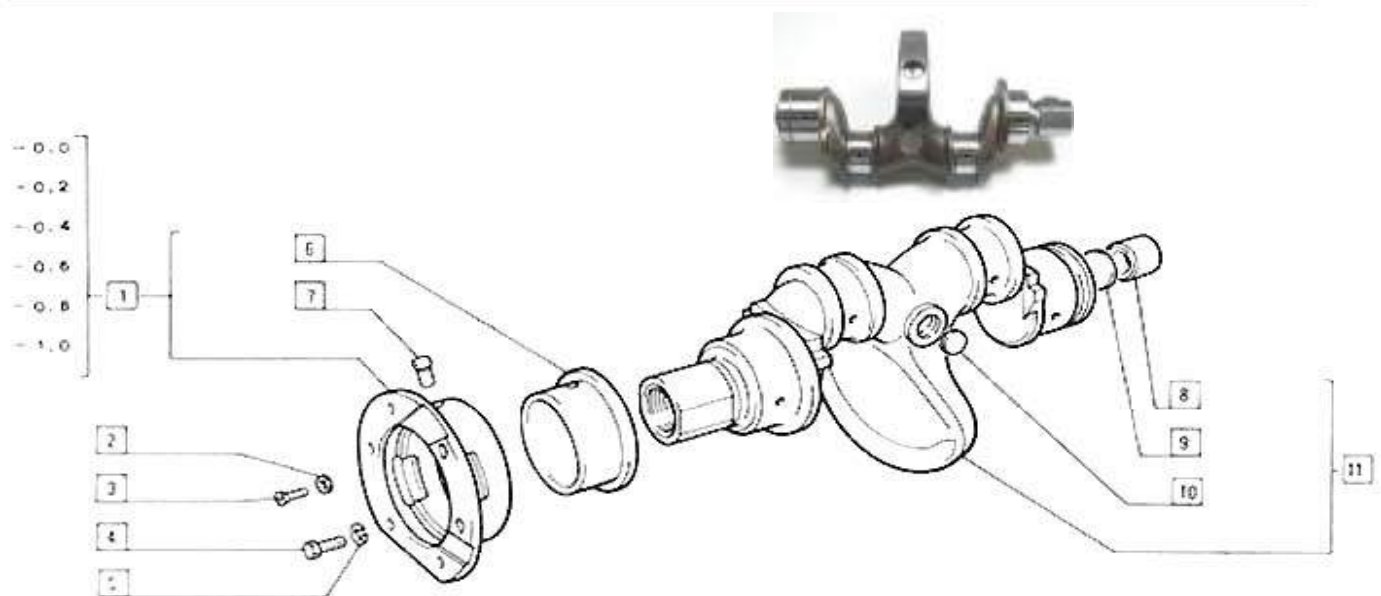

500
5GR. 10101 ALBERO E VOLANTE MOTORE VILBERREQUIN ET VOLANT KURBELWELLE UND SCHWUNGRAD CRANKSHAFT AND FLY- WHEEL CIGUENAL Y VOLANTE

VALVE PER TOTI I MOD. BASE

80697

Pag..	Fig.		Codice
10	1	SUPPORTO COMPLETO	8125001214
10	1	SUPPORTO COMPLETO -0,0	8125001215
10	1	SUPPORTO COMPLETO -0,2	8125001181
10	1	SUPPORTO COMPLETO -0,4	8125001199
10	1	SUPPORTO COMPLETO -0,6	8125001200
10	1	SUPPORTO COMPLETO -0,8	8125001201
10	1	SUPPORTO COMPLETO -1,0	8125001202
10	2	RONDELLA DENTATA	8125001216
10	3	BULLONE	8125001767
10	4	RONDELLA ELASTICA	8125001853
10	5	BULLONE	8125001768
10	6	CUSCINETTO -1,0	8125001219
10	7	GRANO	8125001220
10	8	BOCCOLA	8125001221
10	9	TAPPO	8125001222
10	10	TAPPO	8125001223
10	11	ALBERO COMPLETO	812500617