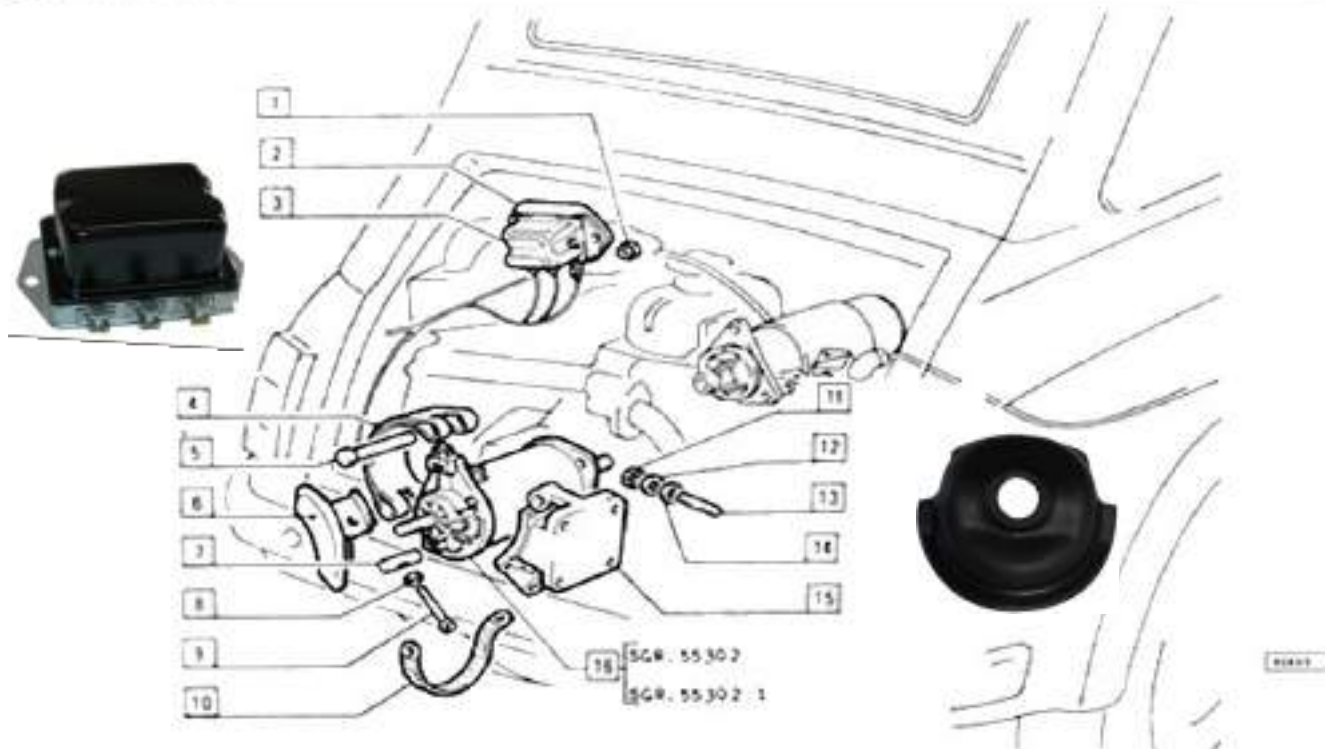

Pag.	Fig.	.	Codice
104	1	REGOLATORE 12V - 16A	812500539
104	2	GUARNIZIONE	8125001465
104	3	COPERCHIO REGOLATORE	8125001466
104	4	FASCIA	8125001735
104	5	PERNO SUPERIORE	8125001736
104	6	RIPARO	8125001737
104	7	PERNO	8125001738
104	8-14	ROSETTA	8125001818
104	9	VITE	8125001741
104	10	CAVO MASSA	812500554
104	11	DADO	8125001819
104	12	ROSETTA	8125001853
104	13	PRIGIONIERO	*
104	15	SUPPORTO	8125001739
104	16	DINAMO	8125001740
104	17	.	*
104	18	CAPPUCCIO COPRI FILO 500 F/L/R/D	812500379