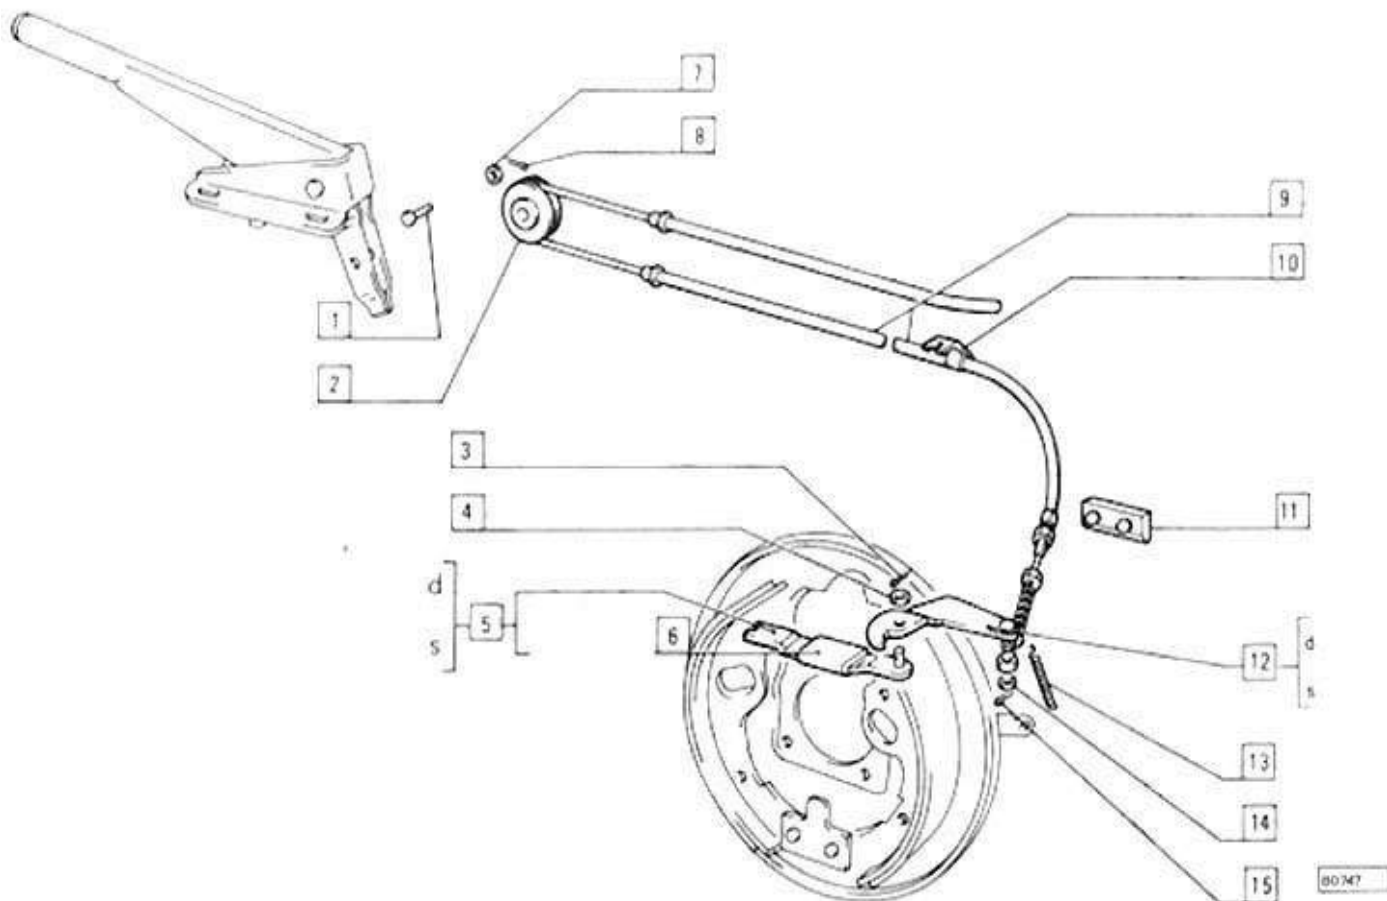

Pag.	Fig.		Codice
75	1	***	812505-***
75	2	PULSANTE	812505-857807
75	4	MOLLA	812505-857808
75	5	ASTICINA	812505-875118
75	6	SEGMENTO DENTATO	812505-972486
75	7	LEVA COMPLETA	812505-4104937
75	8	ROSETTA	8125001818
75	9	VITE	8125001710
75	10	SUPPORTO	812505-4104877
75	11	GUARNIZIONE SOTTO LEVA FRENO A MANO	812500573
75	12	PERNO	812505-857810
75	14	ANELLO ELASTICO	812505-13400775

Pag.	Fig.		Codice
76	1	VITE	8125001610
76	2	ROTELLA	8125001600
76	3-8-15	COPPIGLIA	8125001601
76	4-14	ROSETTA	8125001608
76	4	DADO	812500806
76	5	PUNTONE SX	8125001602
76	5a	PUNTONE DX	8125001603
76	6	KIT LEVE FRENO A MANO	812500642
76	7	DADO	8125001609
76	9	FUNE	812500971
76	10	STAFFETTA	8125001604
76	11	COPPIA GOMMINI FERMO CAVI FRENO A MANO	812500609
76	12	LEVA DX	8125001605
76	12a	LEVA SX	8125001606
76	13	MOLLA	8125001607