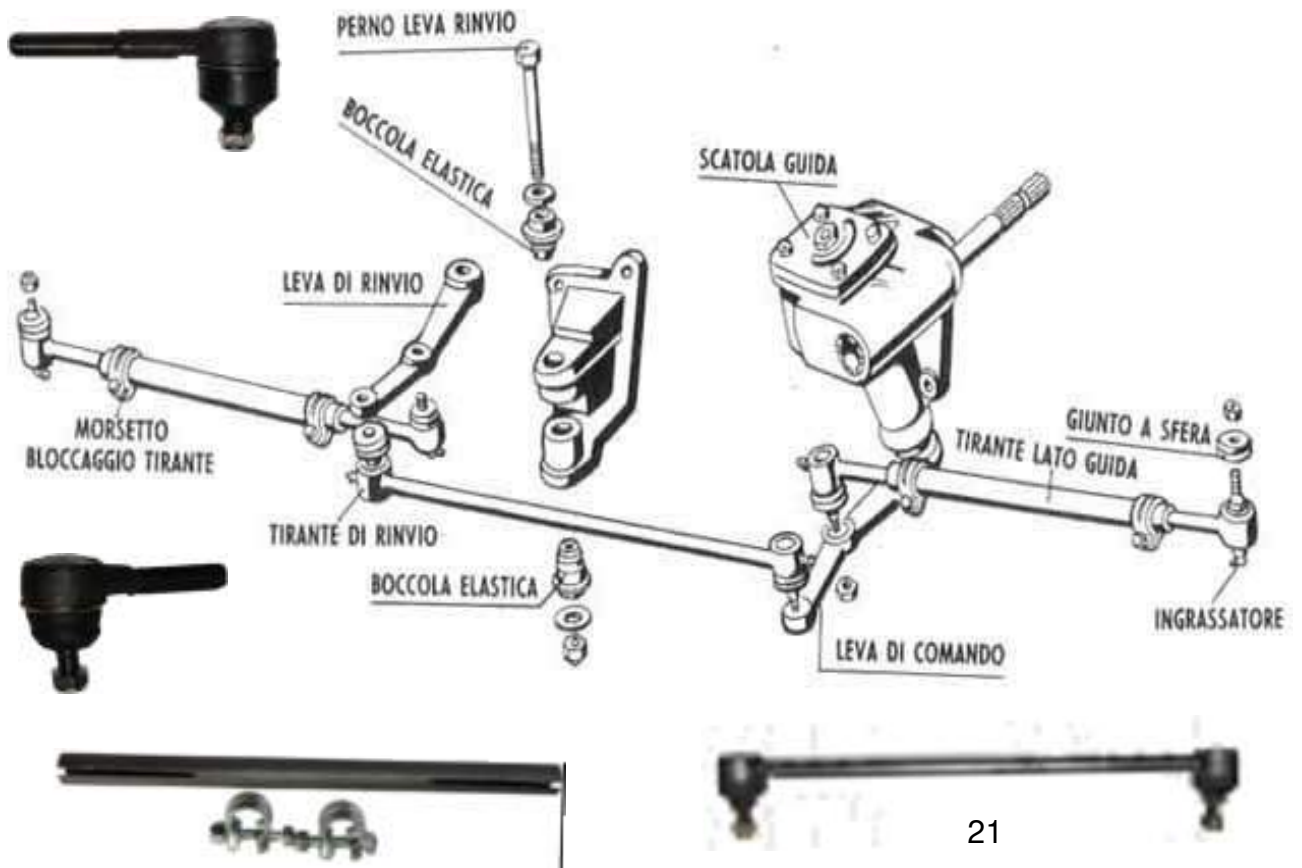

400
SGR. 41710
TIRANTE LATERALE CARROZZI STERZO
TIRANTE DI RINVIO PER LA RUOTA
PER RUOTE A MID-BASE

SEPARING LINKS

TORNIERA DE LA DIRECTION

84