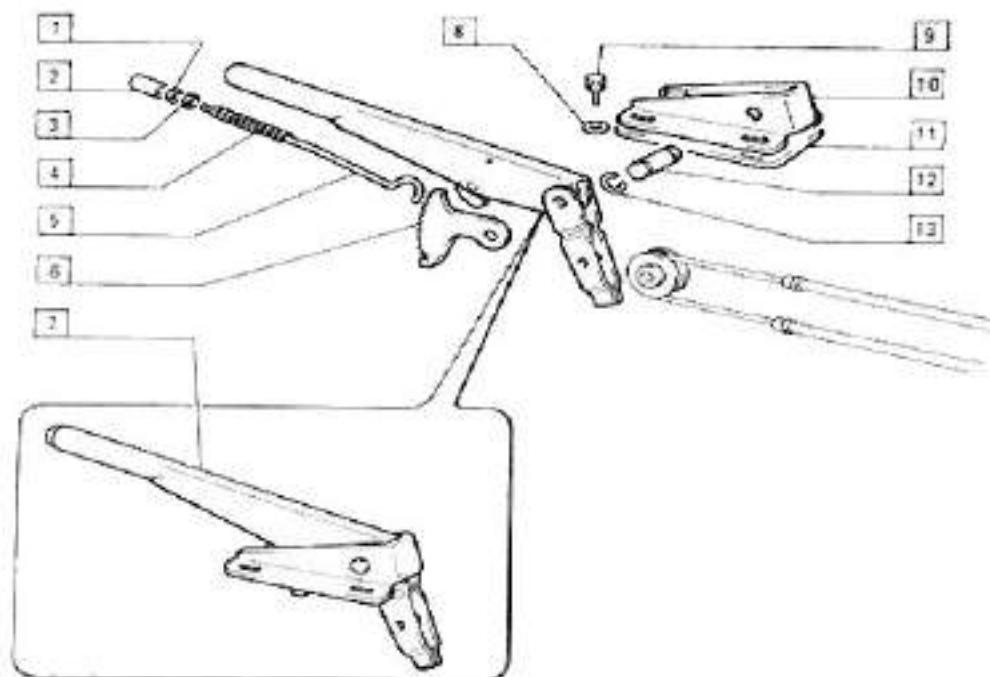

Pag.	Fig.		Codice
75	1	***	812505-***
75	2	PULSANTE	812505-857807
75	4	MOLLA	812505-857808
75	5	ASTICINA	812505-875118
75	6	SEGMENTO DENTATO	812505-972486
75	7	LEVA COMPLETA	812505-4104937
75	8	ROSETTA	8125001818
75	9	VITE	8125001710
75	10	SUPPORTO	812505-4104877
75	11	GUARNIZIONE SOTTO LEVA FRENO A MANO	812500573
75	12	PERNO	812505-857810
75	14	ANELLO ELASTICO	812505-13400775

Pag.	Fig.		Codice
76	1	VITE	8125001610
76	2	ROTELLA	8125001600
76	3-8-15	COPPIGLIA	8125001601
76	4-14	ROSETTA	8125001608
76	4	DADO	812500806
76	5	PUNTONE SX	8125001602
76	5a	PUNTONE DX	8125001603
76	6	KIT LEVE FRENO A MANO	812500642
76	7	DADO	8125001609
76	9	FUNE	812500971
76	10	STAFFETTA	8125001604
76	11	COPPIA GOMMINI FERMO CAVI FRENO A MANO	812500609
76	12	LEVA DX	8125001605
76	12a	LEVA SX	8125001606
76	13	MOLLA	8125001607