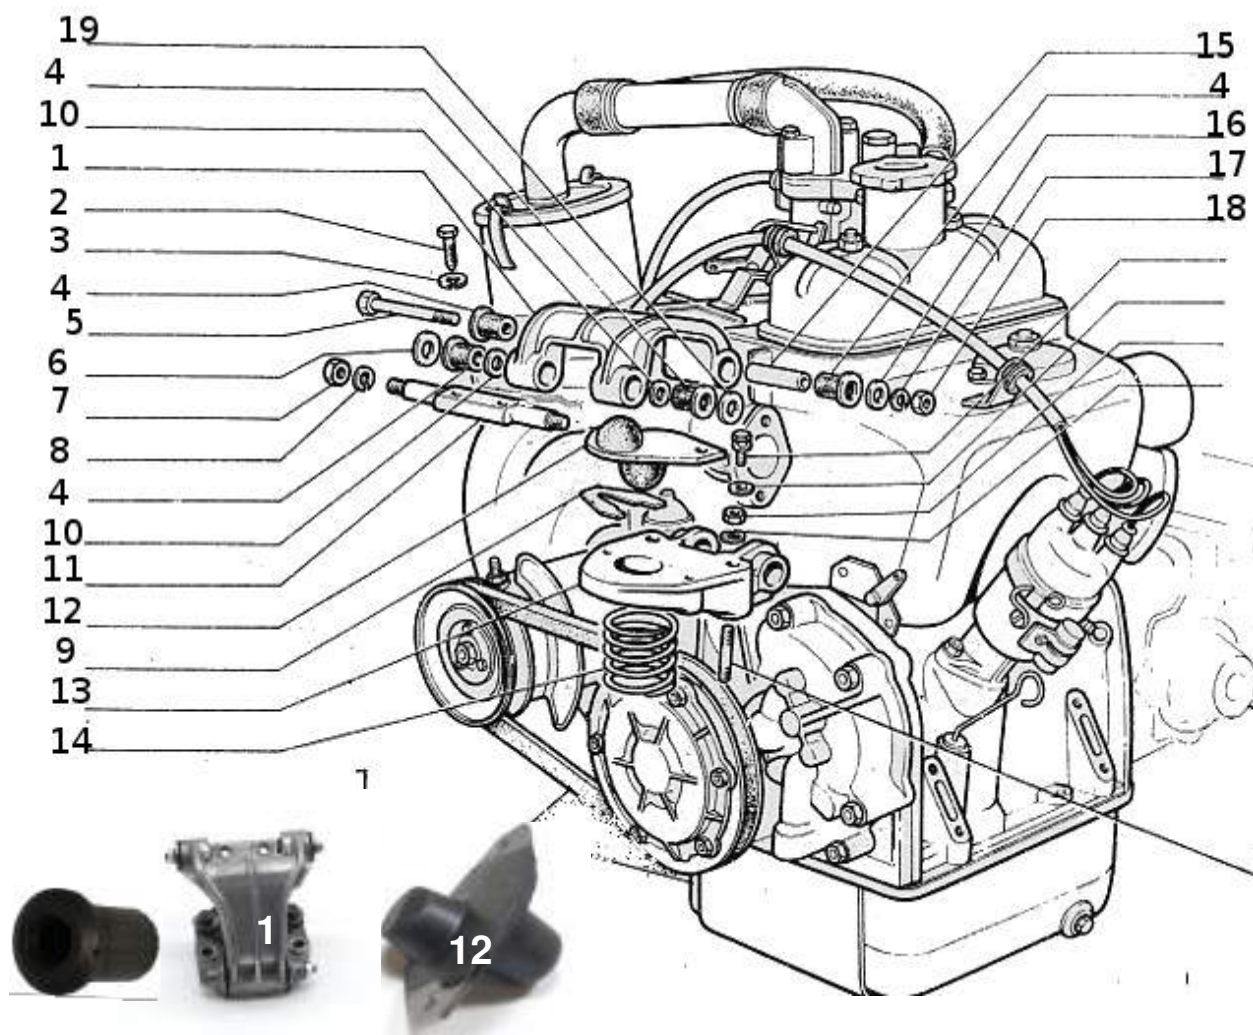

Pag.	Fig.		Codice
5	1	SUPPORTO SUP	8125001164
5	2	PERNO VITE TE	8125001854
5	3-8-17	ROSETTA SPACCATA	8125001853
5	4	BOCCOLA IN GOMMA (4 PZ)	812500488
5	5	PERNO ALBERO	8125001165
5	6	ROSETTA	8125001820
5	7-18	DADO	8125001819
5	9	PIASTRINA DI REGISTRO	8125001163
5	10	ROSETTA	8125001821
5	11	PERNO	8125001166
5	12	TASSELLO ELASTICO	812500487
5	13	PIATTO	8125001161
5	14	MOLLA	812500541
5	15	DISTANZIALE	8125001162
5	16	ROSETTA	8125001818