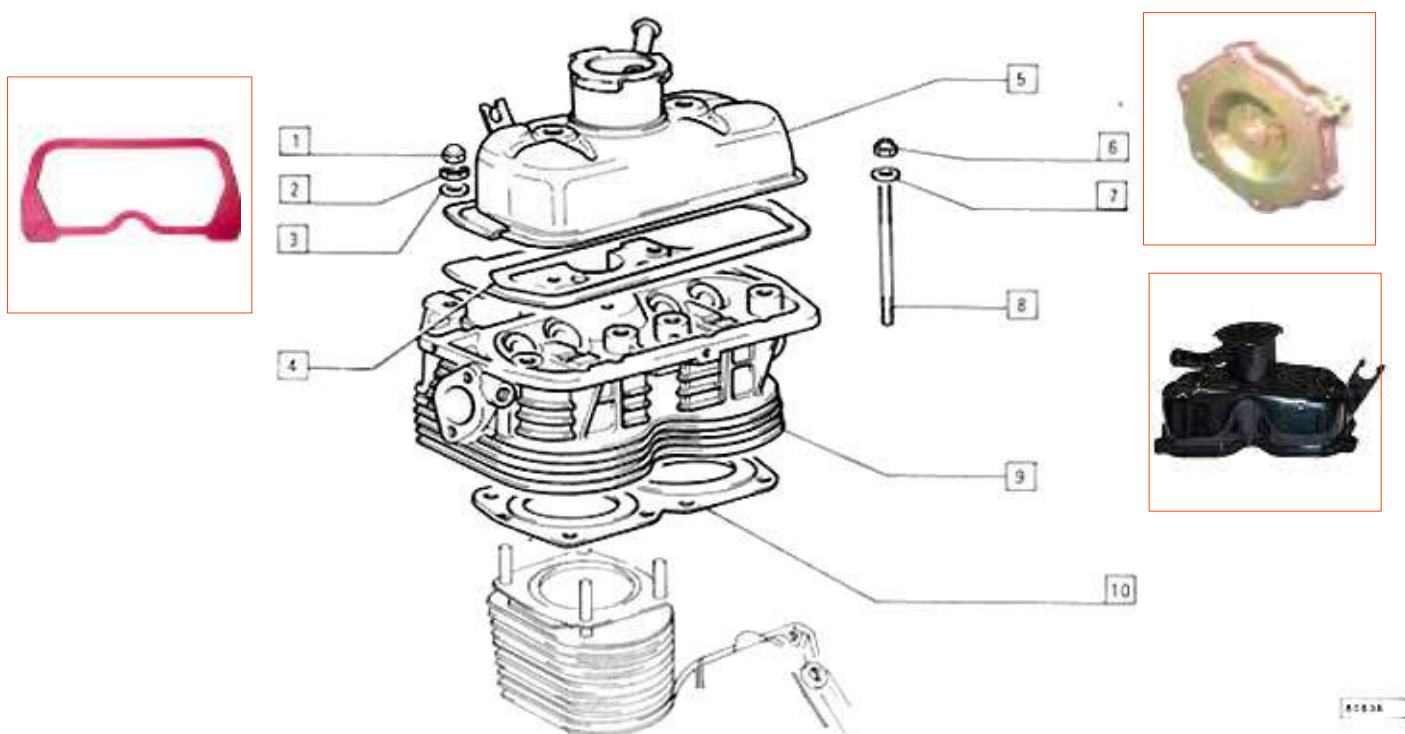

80838

Pag.	Fig.		Codice
6	1	DADO CIECO	8125001198
6	2	DADO	812500806
6	3	RONDELLA	812500811
6	4	GUARNIZIONE COPERCHIO PUNTERIE IN SILICONE 500 F/L	812500634
6	5	COPERCHIO VALVOLE	812500637
6	5a	TAPPO OLIO	812500636
6	6	DADO	812500812
6	7	RONDELLA	812500813
6	8	PRIGIONIERO	8125001197
6	9	TESTA	8125001187
6	10	GUARNIZIONE	812500631
6	10	GUARNIZIONE TESTA CILINDRI 500 F/L	812500630
6	10	GUARNIZIONE TESTA CILINDRI 500N/D GIARDINIERA	812500629