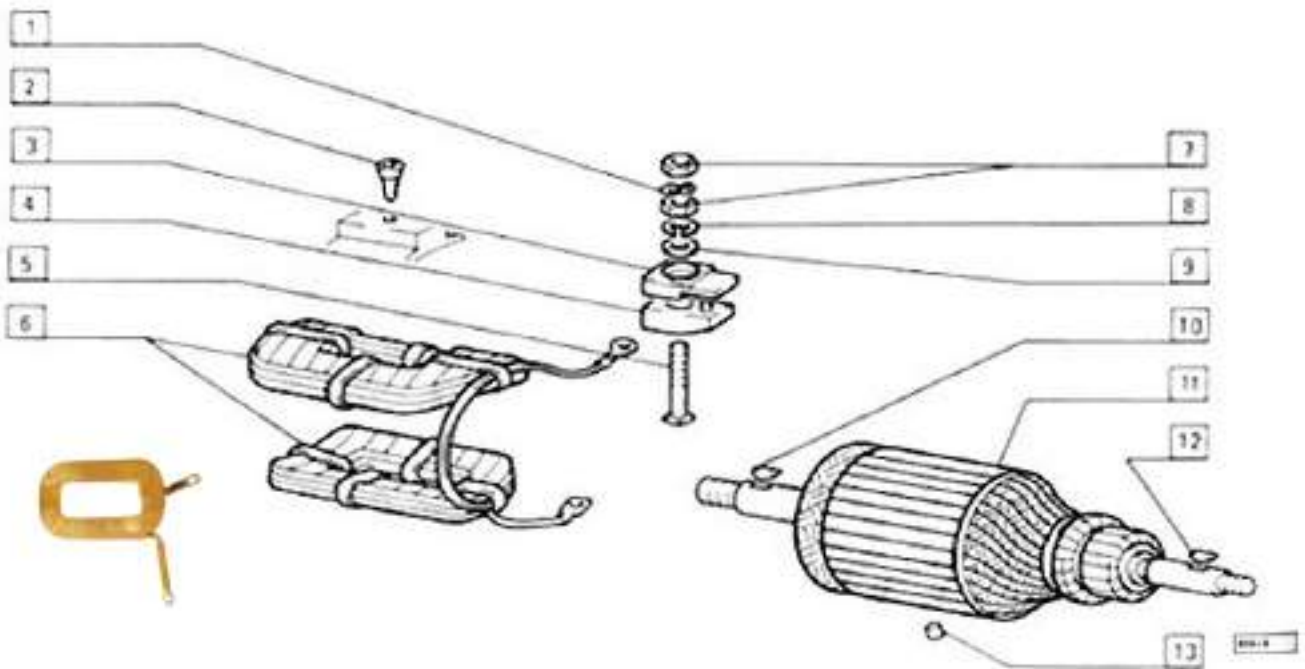

Pag.	Fig.		Codice
105	1	BATERIA 32 Ah	8125001016
105	2	FERMABATERIA	812500319
105	3	CINGHIA MARTINETTO	812500299
105	4	CINGHIETTO RUOTA SCORTA	812500300

106-8

JX 26

JSX 5

JX 22

107-8

Pag.	Fig.	.	Codice
106-108	1	REGOLATORE	812500539
106-108	1	VITE	8125001743
106-108	2	ROSETTA	8125001744
106-108	3	CARBONCINI	8125001157
106-108	3	COPPIA SPAZZOLE DINAMO 500 D	8125001158
106-108	3	COPPIA SPAZZOLE DINAMO 500 L/R	8125001159
106-108	3	COPPIA SPAZZOLE DINAMO	8125001160
106-108	4	SCODELLINO	8125001766
106-108	5	ANELLO	8125001765
106-108	7	DADO	8125001635
106-108	8	SUPPORTO COMPLETO	8125001745
106-108	9	TIRANTE PERNO A VITE	8125001746
106-108	12	DADO	8125001724
106-108	13	MOLLA	8125001747
106-108	15	ROSETTA DI SICUREZZA	8125001859
106-108	16	DADO	8125001764
106-108	18	ROSETTA PIANA	8125001770
106-108	19	ROSETTA ISOLANTE	8125001748
106-108	20	ISOLANTE	8125001749
106-108	21	VITE SERRAFILO	8125001750
106-108	22	CUSCINETTO A SFERE	8125001751
106-108	24	DADO	8125001763
106-108	26	SUPPORTO COMPLETO	8125001752