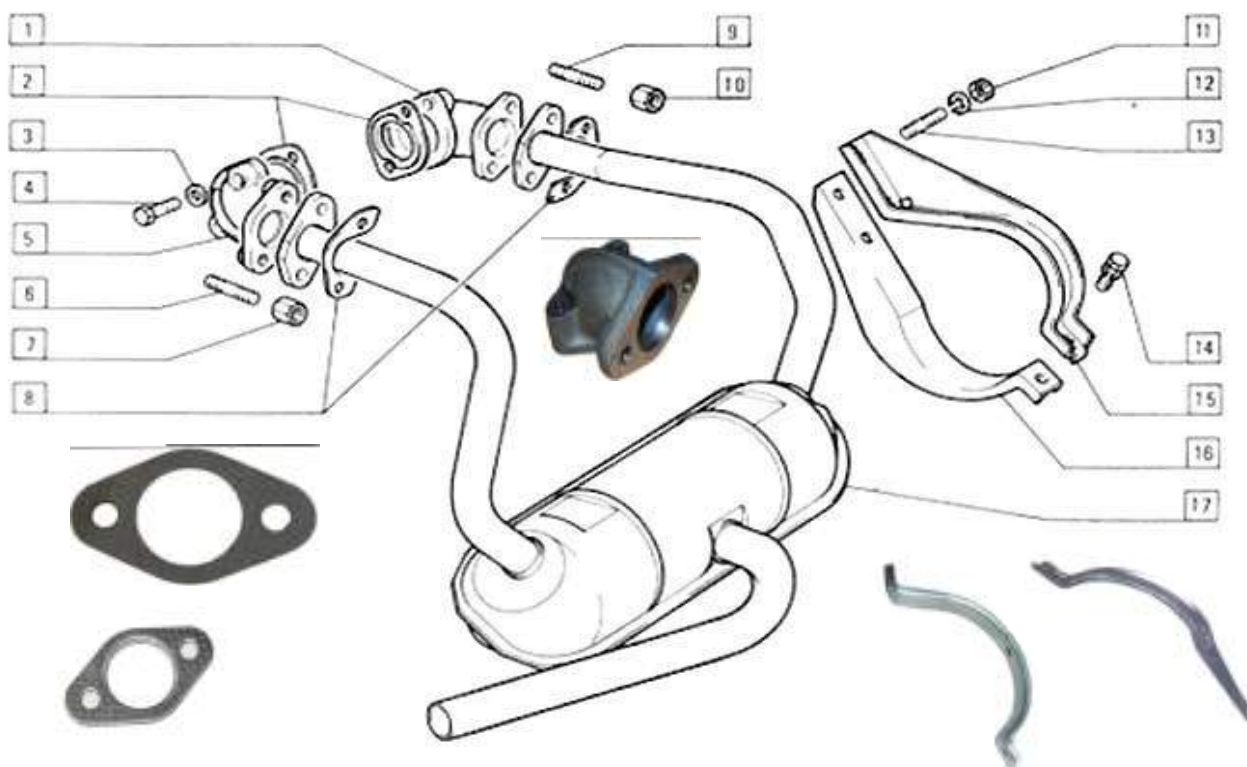

500
SGR 10255 CONDOTTO E TUBAZIONE DI SCARICO
CONDUIT ET CANALISATION D'ÉCHAPPEMENT
AUSPUFFKRÜEMER UND LEITUNG
EXHAUST MANIFOLD AND PIPING
COLECTOR Y TUBERIA DE ESCAPE

VALE PER TUTTI I MOD. BASE