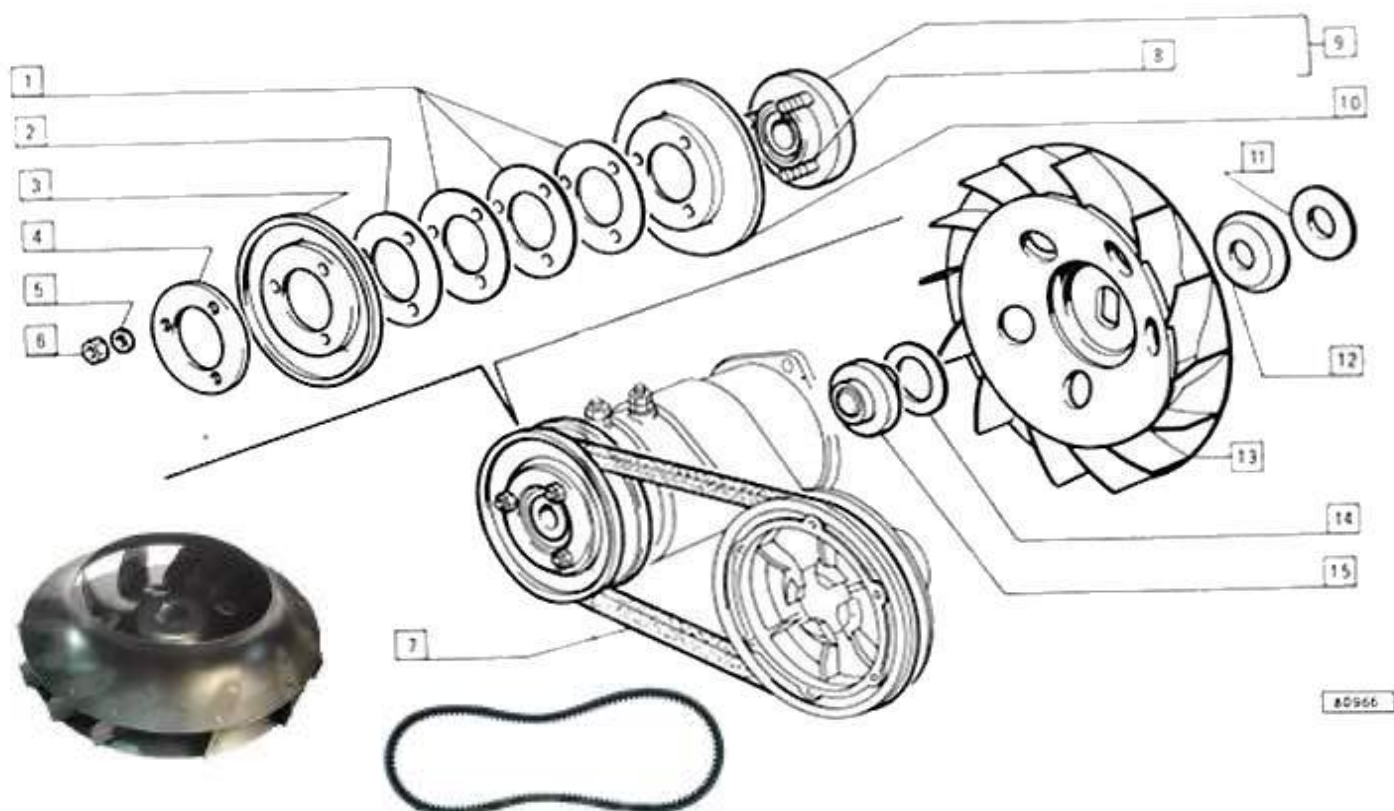

500
50R. 10409

VENTILATORE E SUO COMANDO
VENTILATEUR ET SA
COMMANDE

LUEFTER UND LUEFTERAN-
TRIEB

FAN AND FAN DRIVE

VENTILADOR Y SU MANDO

PER TUTTI I MODELLI

Pag..	Fig.		Codice
37	1-2	DISTANZIALE	8125001417
37	3	PIATTELLO ANT. PULEGGIA	812500475
37	3	KIT PULEGGIA	812500474
37	4	DISTANZIALE	8125001418
37	5	ROSETTA ELASTICA	8125001859
37	6	DADO	8125001213
37	7	CINTA SERVIZI CINGHIA DENTATA 10X800	812500546
37	8	PRIGIONIERO MOZZO	8125001419
37	9	MOZZO COMPLETO	8125001420
37	10	PIATTELLO POST. PULEGGIA COMANDO VENTOLA	812500475
37	11	DISTANZIALE VENTOLA	8125001421
37	12	DISTANZIALE VENTOLA	*
37	13	VENTOLA MOTORE	812500472
37	14	DISTANZIALE	8125001422
36	15	DISTANZIALE VENTOLA	8125001423