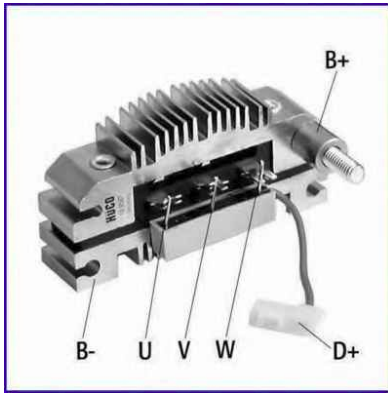

MAGNETI MARELLI 063621601010
Rectifier, alternator (9940293)

can be used in car models :

FIAT

- 126 1972-2000
- 131 1974-1986
- 131 Familiare/Panorama 1975-1984
- 132 1972-1982
- ARGENTA 1977-1987
- CAMPAGNOLA 1974-1989
- CINQUECENTO 1991-1999
- COUPE 1993-2000
- CROMA 1985-1996
- DUCATO Box 1994-2002
- DUCATO Box 1982-1990
- DUCATO Box 1989-1994
- DUCATO Bus 1994-2002
- DUCATO Flatbed / Chassis 1994-2002
- DUCATO Flatbed / Chassis 1982-1990
- DUCATO Flatbed / Chassis 1989-1994
- DUCATO Panorama 1982-1990
- DUCATO Panorama 1990-1994
- ELBA 1986-1997
- FIORINO 1980-1988
- FIORINO Box 1988-2001
- PALIO / PALIO Weekend 1996-...
- PANDA 1980-2004
- PANDA Van 1986-2004
- PUNTO 1993-1999
- REGATA 1983-1990
- REGATA Weekend 1984-1991
- RITMO I 1978-1987
- RITMO II 1982-1988
- SEICENTO 1998-...

Segue FIAT....

- SEICENTO Van 1998-...
- STRADA 1999-...
- TALENTO Box / bus Flatbed / Chassis 1989-1994
- TEMPRA / SW 1990-1997
- TIPO 1987-1995
- UNO 1983-2000

LANCIA

- DEDRA 1989-1999
- DEDRA SW 1994-1999
- DELTA I 1979-1994
- DELTA II 1993-1999
- PRISMA 1983-1992
- THEMA 1984-1994
- THEMA SW 1987-1994
- Y 1995-2003

ALFA ROMEO

- 145 1994-2001
- 146 1994-2001
- 155 1992-1997
- 33 1983-1994
- 33 Sportwagon 1984-1989
- 6 1979-1986
- 75 1985-1992
- 90 1984-1987
- ALFETTA 1974-1984
- AR 6 Box 1985-1989
- AR 8 Box 1978-1989
- AR 8 Flatbed / Chassis 1978-1989
- GIULIETTA 1977-1985