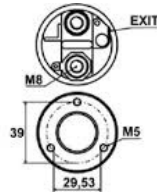

MAGNETI MARELLI 085540591010

Solenoid Switch, starter (9936623)

can be used in car models :

FIAT

127	1971-1986
ALBEA	1996-...
BRAVA	1995-2002
BRAVO I	1995-2001
DUNA	1987-1991
DUNA Weekend	1987-1991
FIORINO	1977-1987
FIORINO	1980-1988
FIORINO Box	1988-2001
FIORINO Pick up	1988-2001
FIORINO Pick up	1982-1988
MAREA	1996-...
PALIO	1996-...
PALIO Weekend	1996-...
PUNTO	1993-1999
REGATA	1983-1990
REGATA Weekend	1984-1991
RITMO Bertone Convertible	1979-1989
RITMO I	1978-1987
RITMO II	1982-1988
SCUDO Box	1996-...
SCUDO Combinato	1996-...
TEMPRA	1990-1997
TEMPRA S.W.	1990-1997
TIPO	1987-1995
UNO	1983-2000