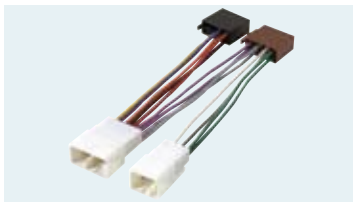

CAVI AUTORADIO

CAVI KIT VIVA VOCE

4/713

SUBARU
Trezia '11> - Outback '12>
Legacy '12>
Power and speakers

Packed 1 pc.