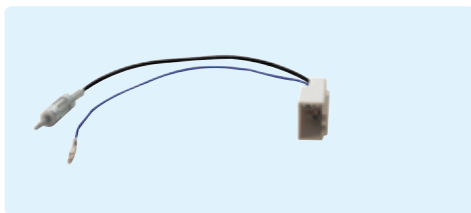

ACCESSORI ELETTRICI

5/146 Stabilizzatore di tensione
Il dispositivo mantiene la tensione a 12 V anche con batteria a 8 V e ritarda di 4 secondi l'interruzione della tensione sul cavo sottochiave.
• Packed 1 pc.

Packed 1 pc.

ADATTATORI CAVO E SEGNALE ANTENNA

8/555

SEGNALE / SIGNAL

SUBARU Trezi '11> - Outback '12> - Legacy '12>
DIN Connector - Cavo/Cable 20 cm
Packed 1 pc.

8/540

SEGNALE / SIGNAL

FIAT Panda '12>
ISO CONNECTOR - Cavo/Cable 40 cm.
Packed 1 pc.

8/541

SEGNALE / SIGNAL

FIAT Panda '12>
DIN CONNECTOR - Cavo/Cable 40 cm.
Packed 1 pc.

8/523

SEGNALE / SIGNAL

FIAT Bravo '07> - Stilo
ISO CONNECTOR - Cavo/Cable 23 cm.
Packed 1 pc.

8/533

SEGNALE / SIGNAL