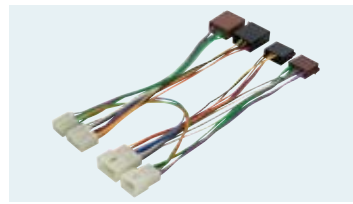

4/542
Fusibili maxi lama 250A
Packed 1 pc.

CAVI AUTORADIO

CAVI KIT VIVA VOCE

4/713

SUBARU
Trezia '11> - Outback '12>
Legacy '12>
Power and speakers

Packed 1 pc.

4/794

SUBARU
Trezia '11> - Outback '12>
Legacy '12>
Power and speakers

Packed 1 pc.

ADATTATORI CAVO E SEGNALE ANTENNA

8/555

SEGNALE / SIGNAL

SUBARU Trezi '11> - Outback '12> - Legacy '12>
DIN Connector - Cavo/Cable 20 cm
Packed 1 pc.

8/540

SEGNALE / SIGNAL

FIAT Panda '12>
ISO CONNECTOR - Cavo/Cable 40 cm.
Packed 1 pc.

8/541

SEGNALE / SIGNAL

FIAT Panda '12>
DIN CONNECTOR - Cavo/Cable 40 cm.
Packed 1 pc.

8/523

SEGNALE / SIGNAL

FIAT Bravo '07> - Stilo
ISO CONNECTOR - Cavo/Cable 23 cm.
Packed 1 pc.

8/533

SEGNALE / SIGNAL

FIAT Bravo '07> - Stilo
DIN CONNECTOR - Cavo/Cable 23 cm.
Packed 1 pc.

8/541

SEGNALE / SIGNAL

FORD CMax '11> - Focus '11>
DIN CONNECTOR - Cavo/Cable 40 cm.
Packed 1 pc.

8/540

SEGNALE / SIGNAL

FORD CMax '11> - Focus '11>
ISO CONNECTOR - Cavo/Cable 40 cm.
Packed 1 pc.