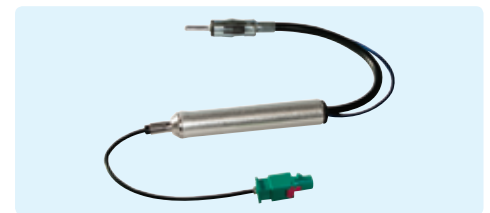

ACCESSORI ELETTRICI

5/146 Stabilizzatore di tensione
Il dispositivo mantiene la tensione a 12 V anche con batteria a 8 V e ritarda di 4 secondi l'interruzione della tensione sul cavo sottochiave.
• Packed 1 pc.

Packed 1 pc.

ADATTATORI CAVO E SEGNALE ANTENNA

8/555

SEGNALE / SIGNAL

SUBARU Trezi '11> - Outback '12> - Legacy '12>
DIN Connector - Cavo/Cable 20 cm
Packed 1 pc.

8/540

SEGNALE / SIGNAL

FIAT Panda '12>
ISO CONNECTOR - Cavo/Cable 40 cm.
Packed 1 pc.

8/541

SEGNALE / SIGNAL

FIAT Panda '12>
DIN CONNECTOR - Cavo/Cable 40 cm.
Packed 1 pc.

8/523

SEGNALE / SIGNAL

FIAT Bravo '07> - Stilo
ISO CONNECTOR - Cavo/Cable 23 cm.
Packed 1 pc.

8/533

SEGNALE / SIGNAL

FIAT Bravo '07> - Stilo
DIN CONNECTOR - Cavo/Cable 23 cm.
Packed 1 pc.

8/541

SEGNALE / SIGNAL

FORD CMax '11> - Focus '11>
DIN CONNECTOR - Cavo/Cable 40 cm.
Packed 1 pc.

8/540

SEGNALE / SIGNAL

FORD CMax '11> - Focus '11>
ISO CONNECTOR - Cavo/Cable 40 cm.
Packed 1 pc.