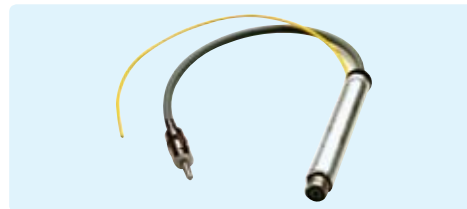

Packed 1 pc.

ADATTATORI CAVO E SEGNALE ANTENNA

8/555

SEGNALE / SIGNAL

SUBARU Trezi '11> - Outback '12> - Legacy '12>
DIN Connector - Cavo/Cable 20 cm
Packed 1 pc.

8/540

SEGNALE / SIGNAL

FIAT Panda '12>
ISO CONNECTOR - Cavo/Cable 40 cm.
Packed 1 pc.

8/541

SEGNALE / SIGNAL

FIAT Panda '12>
DIN CONNECTOR - Cavo/Cable 40 cm.
Packed 1 pc.

8/523

SEGNALE / SIGNAL

FIAT Bravo '07> - Stilo
ISO CONNECTOR - Cavo/Cable 23 cm.
Packed 1 pc.

8/533

SEGNALE / SIGNAL

FIAT Bravo '07> - Stilo
DIN CONNECTOR - Cavo/Cable 23 cm.
Packed 1 pc.

8/541

SEGNALE / SIGNAL

FORD CMax '11> - Focus '11>
DIN CONNECTOR - Cavo/Cable 40 cm.
Packed 1 pc.

8/540

SEGNALE / SIGNAL

FORD CMax '11> - Focus '11>
ISO CONNECTOR - Cavo/Cable 40 cm.
Packed 1 pc.