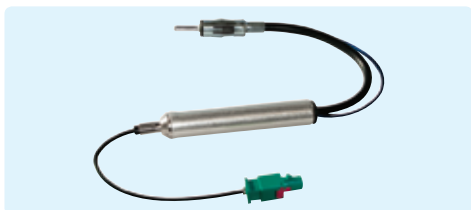

Packed 1 pc.

ADATTATORI CAVO E SEGNALE ANTENNA

8/555

SEGNALE / SIGNAL

SUBARU Trezi '11> - Outback '12> - Legacy '12>
DIN Connector - Cavo/Cable 20 cm
Packed 1 pc.

8/540

SEGNALE / SIGNAL

FIAT Panda '12>
ISO CONNECTOR - Cavo/Cable 40 cm.
Packed 1 pc.

8/541

SEGNALE / SIGNAL

FIAT Panda '12>
DIN CONNECTOR - Cavo/Cable 40 cm.
Packed 1 pc.

8/523

SEGNALE / SIGNAL

FIAT Bravo '07> - Stilo
ISO CONNECTOR - Cavo/Cable 23 cm.
Packed 1 pc.

8/533

SEGNALE / SIGNAL

FIAT Bravo '07> - Stilo
DIN CONNECTOR - Cavo/Cable 23 cm.
Packed 1 pc.

8/541

SEGNALE / SIGNAL

FORD CMax '11> - Focus '11>
DIN CONNECTOR - Cavo/Cable 40 cm.
Packed 1 pc.

8/540

SEGNALE / SIGNAL

FORD CMax '11> - Focus '11>
ISO CONNECTOR - Cavo/Cable 40 cm.
Packed 1 pc.