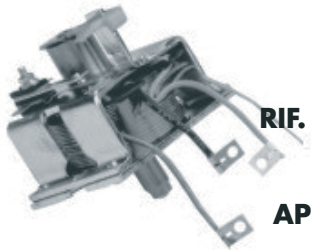

12V

RIF. ORIGINALE/ORIGINAL P. N. BOSCH

0331303122

APPLICAZIONI/APPLICATIONS

ALFA ROMEO: Alfetta 2.4 TD

NISSAN: Patrol D

037379 00

24V