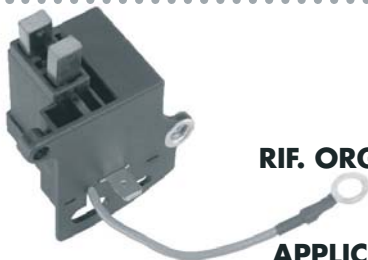

029705 00

12V

RIF. ORIGINALE/ORIGINAL P. N. FEMSA
28860-8 28860-22
APPLICAZIONI/APPLICATIONS
RENAULT: R5TL, TS, GTL

029850 00

12V

RIF. ORIGINALE/ORIGINAL P. N. LADA
21053701500
APPLICAZIONI/APPLICATIONS
LADA: Niva