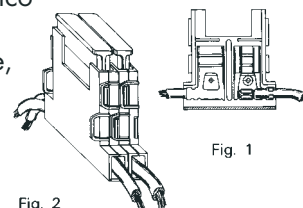

001206 00   **001210 00**

Portavalvole volante bianco - fusibile 15 Amp.

Portafusibile volante per fusibili lamellari. È composto da due terminali Faston femmina e da un guscio in materiale plastico con chiusura a scatto che li racchiude. (Fig. 1) Il portafusibile, grazie ad un particolare sistema di aggancio elastico, costituisce una unità modulare e può essere unito ad altri, secondo necessità, formando un complessivo. (Fig. 2)

Fig. 1

001207 00

Portavalvole volante nero - fusibile 8 Amp.

N.B.: Viene fornito smontato, senza fusibile, in confezione da 25 pezzi.

001211 00   **001701 00**

Portafusibile volante con attacchi Faston per fusibili a lama. Grazie ad un particolare sistema di aggancio può essere unito ad altri uguali secondo necessità.

Tipo piccolo Ø 20 m/m

Copriforo per antenna autoradio

ACCIAIO INOX