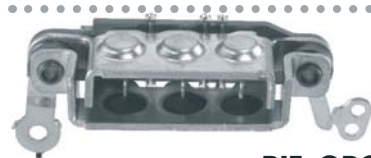

029983 00

80A

**RIF. ORIGINALE/ORIGINAL P. N.
MITSUBISHI**

16121

APPLICAZIONI/APPLICATIONS

CITROEN

PEUGEOT: 405

030210 00

70A

**RIF. ORIGINALE/ORIGINAL P. N.
NIPPON DENSO**

0221580-3110

APPLICAZIONI/APPLICATIONS

TOYOTA