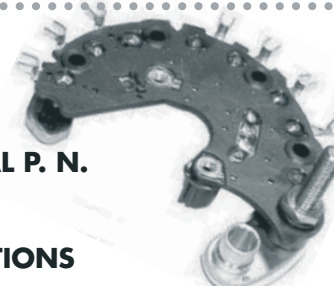

029440 00

RIF. ORIGINALE/ORIGINAL P. N.
VALEO
 NF 007
APPLICAZIONI/APPLICATIONS
 RENAULT: Clio

029441 00

RIF. ORIGINALE/ORIGINAL P. N.
VALEO
 NF 009
APPLICAZIONI/APPLICATIONS
 CITROEN: Berlingo

029442 00

RIF. ORIGINALE/ORIGINAL P. N.
VALEO
 NF 016
APPLICAZIONI/APPLICATIONS
 BMW: 318IS, 320i
 VW: Golf