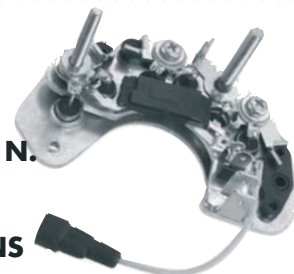

APPLICAZIONI/APPLICATIONS

NEW HOLLAND

**RIF. ORIGINALE/ORIGINAL P. N.
LUCAS**

UBB 141

APPLICAZIONI/APPLICATIONS

FORD: FIESTA1.1

029629 00 **029630 00**

**RIF. ORIGINALE/ORIGINAL P. N.
LUCAS**