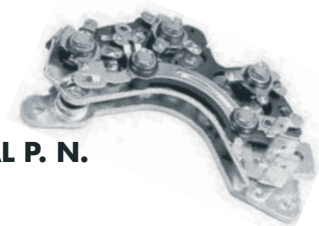

029621 00   **029623 00**

**RIF. ORIGINALE/ORIGINAL P. N.
LUCAS**

UBB 130

APPLICAZIONI/APPLICATIONS

FORD: Escort

**RIF. ORIGINALE/ORIGINAL P. N.
LUCAS**

UBB 115

APPLICAZIONI/APPLICATIONS

FORD: Escort-Fiesta

029624 00   **029626 00**

**RIF. ORIGINALE/ORIGINAL P. N.
LUCAS**

UBB 129

APPLICAZIONI/APPLICATIONS

FORD: Fiesta

**RIF. ORIGINALE/ORIGINAL P. N.
LUCAS**

UBB 121

APPLICAZIONI/APPLICATIONS

FORD: Escort1.1