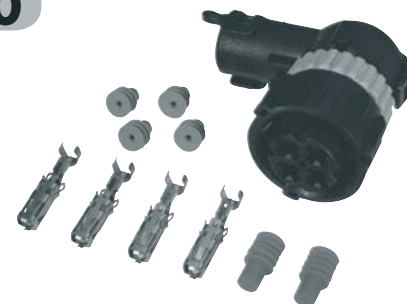

002204 00

I
GOMMINO 7-7
GB
RUBBER CAP 7-7

002269 00

I
KIT PORTAFEMMINE
4 POLI 90° GR
GB
FEMALE HOLDER KIT
4 PINS 90° GR