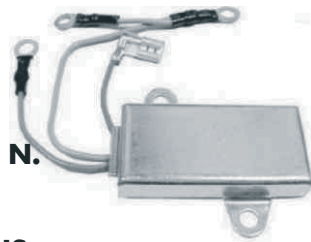

029701 00

12V

RIF. ORIGINALE/ORIGINAL P. N. FEMSA
25169-1
APPLICAZIONI/APPLICATIONS
FORD: Fiesta 1.0
INNOCENTI: Mini

029702 00

12V

RIF. ORIGINALE/ORIGINAL P. N. FEMSA
28860-20
APPLICAZIONI/APPLICATIONS
RENAULT: R5TS, TX