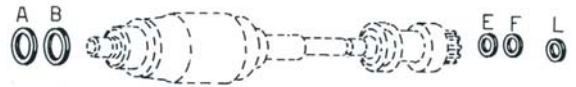

066915 00

**RIF. ORIGINALE/ORIGINAL P. N.
FIAT**

4277953

APPLICAZIONI/APPLICATIONS
FIAT: 126

090101 00

**KIT DI RONDELLE
WASHERS KITS**

RIF. ORIGINALE/ORIGINAL P. N.

A 020103 00

B 020104 00

B 020105 00

E 020101 00

F 020103 00

L 020102 00

APPLICAZIONI/APPLICATIONS
FIAT: 500 -600 -126 -1100R

**KIT DI RONDELLE
WASHERS KITS**

090123 00