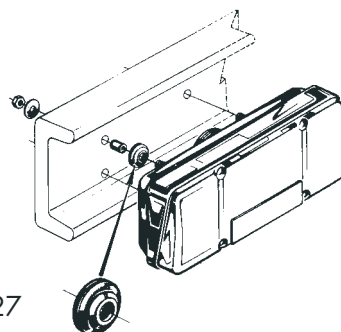

Supporto per fanali quadrati
posteriori autocarri
con 2 ammortizzatori

Ammortizzatore per fanali
posteriori autocarri IVECO
30/F - 32/F - 35/F
40/F 50-55-80-90-100

IVECO 4278726 + 4278727