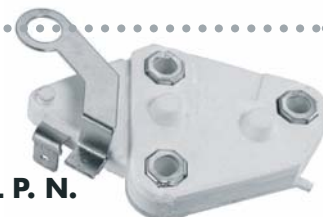

029907 00

12V

**RIF. ORIGINALE/ORIGINAL P. N.
DELCO**

3493030

APPLICAZIONI/APPLICATIONS

OPEL: Corsa

029908 00

12V