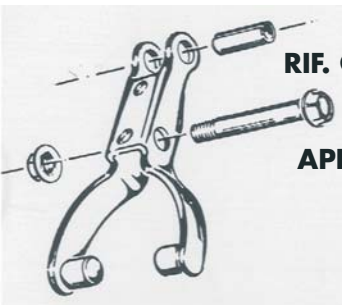

010901 00

LEVE PER INNESTO
SHIFT LEVER

**RIF. ORIGINALE/ORIGINAL P. N.
DELCO-REMY**

DR 1901

APPLICAZIONI/APPLICATIONS

OPEL: Kadett B

015206 00

VITE DI FISSAGGIO MASSE POLARI
ESPANSION SCREWS

**RIF. ORIGINALE/ORIGINAL P. N.
MAGNETI MARELLI**

90117234

APPLICAZIONI/APPLICATIONS

FIAT: 40/35-40, 50, 55, 80, 90, 100,
150, 159 NC