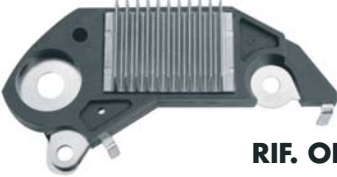

029911 00

12V

**RIF. ORIGINALE/ORIGINAL P. N.
DELCO**
D698
APPLICAZIONI/APPLICATIONS
OPEL: Astra I

029912 00

12V

**RIF. ORIGINALE/ORIGINAL P. N.
DELCO**
1116424
APPLICAZIONI/APPLICATIONS
OPEL: Omega 2.0i