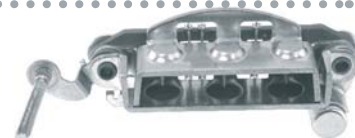

029983 00

80A

**RIF. ORIGINALE/ORIGINAL P. N.
MITSUBISHI**

16121

APPLICAZIONI/APPLICATIONS

CITROEN

PEUGEOT: 405

030210 00

70A

**RIF. ORIGINALE/ORIGINAL P. N.
NIPPON DENSO**

0221580-3110

APPLICAZIONI/APPLICATIONS

TOYOTA