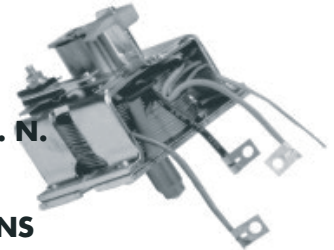

037381 00

24V

RIF. ORIGINALE/ORIGINAL P. N. BOSCH

0331101006

APPLICAZIONI/APPLICATIONS

IVECO

MAN

SCANIA

037382 00

24V

RIF. ORIGINALE/ORIGINAL P. N. BOSCH

0331101005

APPLICAZIONI/APPLICATIONS

DAF

MERCEDES

SCANIA