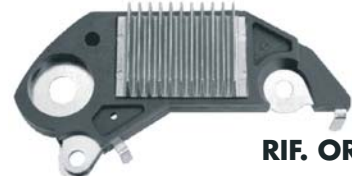

029909 00

12V

**RIF. ORIGINALE/ORIGINAL P. N.
DELCO**

19009701

APPLICAZIONI/APPLICATIONS

OPEL: Vectra

029910 00

12V

**RIF. ORIGINALE/ORIGINAL P. N.
DELCO**

D699

APPLICAZIONI/APPLICATIONS

OPEL: Astra