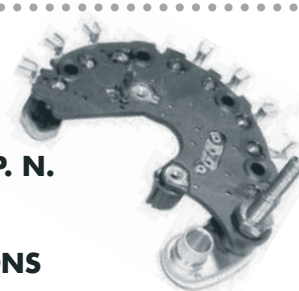

029440 00

RIF. ORIGINALE/ORIGINAL P. N.
VALEO
 NF 007
APPLICAZIONI/APPLICATIONS
 RENAULT: Clio

029441 00

RIF. ORIGINALE/ORIGINAL P. N.
VALEO
 NF 009
APPLICAZIONI/APPLICATIONS
 CITROEN: Berlingo

029442 00

RIF. ORIGINALE/ORIGINAL P. N.
VALEO
 NF 016
APPLICAZIONI/APPLICATIONS
 BMW: 318IS, 320i
 VW: Golf