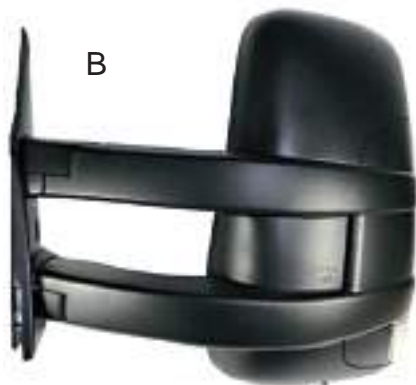

RETROVISORE BRACCIO LUNGO

| Dimen. | Descrizione | Fig. | Articolo |
|-----------------|-------------|------|--------------------|
| Braccio Lungo | ▶ | C | 130 602 824 |
| Braccio Lungo | ◀ | C | 130 602 825 |
| Vetro Retrovis. | ◀▶ | - | 130 112 820 |
| Grandangolo | ◀▶ | - | 130 212 820 |

SPECCHIO RETROVISORE DAILY 2006

Specchio retrovisore Iveco Daily dal 2006 in poi. Disponibile in due versioni: braccio corto e braccio lungo

RETROVISORE

| Dimen. | Descrizione | Fig. | Articolo |
|---------------|-------------------------------------------------------------------------------------|------|--------------------|
| Braccio Corto |  | A | 130 602 830 |
| Braccio Corto |  | A | 130 602 831 |
| Braccio Corto |  | A | 130 622 830 |
| Braccio Corto |  | A | 130 622 831 |
| Braccio Corto |  | A | 130 642 830 |
| Braccio Corto |  | A | 130 642 831 |
| Braccio Lungo |  | B | 130 602 834 |
| Braccio Lungo |  | B | 130 602 835 |
| Braccio Lungo |  | B | 130 622 834 |
| Braccio Lungo |  | B | 130 622 835 |
| Braccio Lungo |  | B | 130 642 834 |
| Braccio Lungo |  | B | 130 642 835 |
| - |  | C | 130 112 830 |
| - |  | C | 130 112 831 |
| - |  | D | 130 212 830 |
| - |  | D | 130 212 831 |
| - |  | C | 130 132 830 |
| - |  | C | 130 132 831 |
| - |  | D | 130 232 830 |
| - |  | D | 130 232 831 |