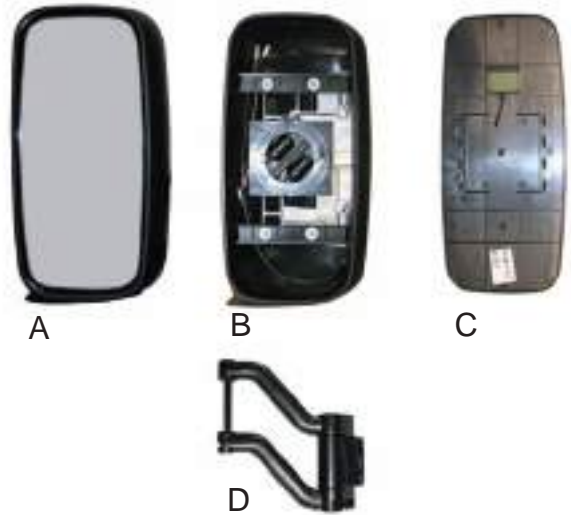

RETROVISORI VOLVO SERIE FH I , FM I

Specchio retrovisore per Volvo serie FH I serie dal 10/1993 al 03/2002; FM I serie dal 08/1998 al 03/2002.

RETROVISORE SINISTRO

Dimen.	Descrizione	Fig.	Articolo
465x250	◀	A	130 108 151
465x250	◀	A	130 128 151
465x250	◀	A	130 148 151
465x250	◀	B	130 108 153
465x250	◀	B	130 128 153
465x250	◀	B	130 148 153
435x195	◀	C	130 118 151
435x195	◀	C	130 138 151
-	◀	D	130 508 151