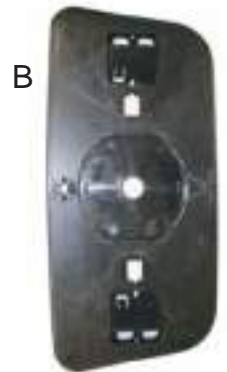

RETROVISORE

Dimen.	Descrizione	Fig.	Articolo
-		A	130 107 122
-		A	130 107 123
435x206		B	130 117 120
435x206		B	130 137 120